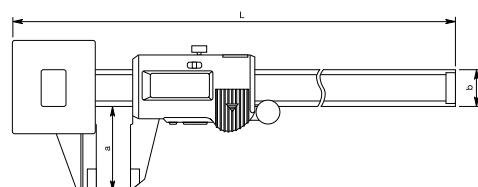

Série 573

Paquímetro com força de medição constante com impulsor, para medida de materiais flexíveis.

573-191-20

Capacidade (Métrico)	Código	Resolução	Exatidão	L	a	b	Peso
mm		mm	mm	mm	mm	mm	g
0-180	573-191-20	0,01	± 0,05	312	40	16	247
(Polegada/Métrico)							
pol/mm		pol/mm	mm/mm	mm	mm	mm	g
0-7/0-180	573-291-20	.0005/0,01	± 0,05	312	40	16	247

Exemplo de aplicação

Série 550

Com faces de medição externa arredondadas.
Com saída de dados para CEP

550-201-20

Capacidade (Métrico)	Código	Resolução	Exatidão	Medidas internas	L	a	b	c	Peso
mm		mm	mm	mm	mm	mm	mm	mm	g
0- 200	550-201-20	0,01	± 0,03	10	288	60	8	16	180
0- 300	550-231-10*	0,01	± 0,03	10	403	75	12	20	380
0- 450	550-203-10	0,01	± 0,05	20	630	100	18	25	1110
0- 600	550-205-10	0,01	± 0,05	20	780	100	18	25	1290
0-1000	550-207-10	0,01	± 0,07	20	1240	140	24	32	3350
(Polegada/Métrico)									
pol/mm		pol/mm	mm	mm	mm	mm	mm	mm	g
0- 8/0- 200	550-221-20	.0005/0,01	± 0,03	10	288	60	8	16	180
0-12/0- 300	550-241-10*	.0005/0,01	± 0,03	10	403	75	12	20	380
0-18/0- 450	550-223-10	.0005/0,01	± 0,05	20	630	100	18	25	1110
0-24/0- 600	550-225-10	.0005/0,01	± 0,05	20	780	100	18	25	1290
0-40/0-1000	550-227-10	.0005/0,01	± 0,07	20	1240	140	24	32	3350

* Com função OFFSET para medidas diretas no caso das medidas internas e função PRESET para armazenar 2 valores de comparação preset (interna/externa)

Funções	573-191-20	573-291-20
ON / OFF	●	●
ZERO	●	●
ORIGIN	●	●
Saída de dados in/mm	●	●