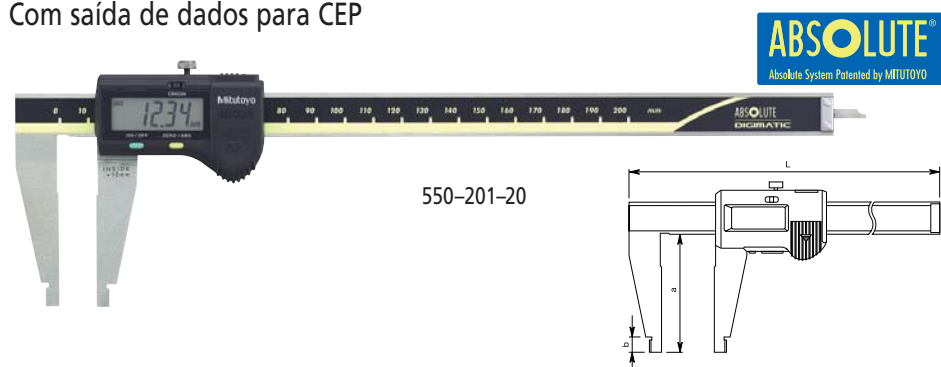

Paquímetros Digitais Especiais "ABSOLUTE"

- Uma vez programada, a origem da escala "ABSOLUTE" permanece como posição de referência absoluta até que bateria seja trocada.
- Exatidão inalterada até em movimentos de alta velocidade. Dígitos grandes de fácil leitura.
- As faces de medição são temperadas, finamente lapidadas e inoxidáveis, ideais para medir pequenas ranhuras e furos. Sistema "ABSOLUTE" (patenteado) e com limpador de poeira na guia.

Série 573

Paquímetro com força de medição constante com impulsor, para medida de materiais flexíveis.

573-191-20

Capacidade (Métrico)	Código	Resolução	Exatidão	L	a	b	Peso
mm		mm	mm	mm	mm	mm	g
0-180	573-191-20	0,01	± 0,05	312	40	16	247
(Polegada/Métrico)							
pol/mm		pol/mm	mm/mm	mm	mm	mm	g
0-7/0-180	573-291-20	.0005/0,01	± 0,05	312	40	16	247

Exemplo de aplicação

Série 550

Com faces de medição externa arredondadas.
Com saída de dados para CEP

550-201-20

Capacidade (Métrico)	Código	Resolução	Exatidão	Medidas internas	L	a	b	c	Peso
mm		mm	mm	mm	mm	mm	mm	mm	g
0- 200	550-201-20	0,01	± 0,03	10	288	60	8	16	180
0- 300	550-231-10*	0,01	± 0,03	10	403	75	12	20	380
0- 450	550-203-10	0,01	± 0,05	20	630	100	18	25	1110
0- 600	550-205-10	0,01	± 0,05	20	780	100	18	25	1290
0-1000	550-207-10	0,01	± 0,07	20	1240	140	24	32	3350
(Polegada/Métrico)									
pol/mm		pol/mm	mm	mm	mm	mm	mm	mm	g
0- 8/0- 200	550-221-20	.0005/0,01	± 0,03	10	288	60	8	16	180
0-12/0- 300	550-241-10*	.0005/0,01	± 0,03	10	403	75	12	20	380
0-18/0- 450	550-223-10	.0005/0,01	± 0,05	20	630	100	18	25	1110
0-24/0- 600	550-225-10	.0005/0,01	± 0,05	20	780	100	18	25	1290
0-40/0-1000	550-227-10	.0005/0,01	± 0,07	20	1240	140	24	32	3350

Especificações

Força de medição: 0,5-1 N
Inclui estojo e 1 bateria

Accessórios Opcionais

- 959149** Cabo de comunicação com botão DATA (1 m)
- 959150** Cabo de comunicação com botão DATA (2 m)
- 959143** Unidade de congelamento de dados