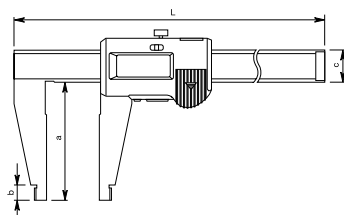

Série 573

Paquímetro com força de medição constante com impulsor, para medida de materiais flexíveis.

573-191-20

Capacidade (Métrico)	Código	Resolução	Exatidão	L	a	b	Peso
mm		mm	mm	mm	mm	mm	g
0-180	573-191-20	0,01	± 0,05	312	40	16	247
(Polegada/Métrico)							
pol/mm		pol/mm	mm/mm	mm	mm	mm	g
0-7/0-180	573-291-20	.0005/0,01	± 0,05	312	40	16	247

Exemplo de aplicação

Série 550

Com faces de medição externa arredondadas.
Com saída de dados para CEP

550-201-20

Capacidade (Métrico)	Código	Resolução	Exatidão	Medidas internas	L	a	b	c	Peso
mm		mm	mm	mm	mm	mm	mm	mm	g
0- 200	550-201-20	0,01	± 0,03	10	288	60	8	16	180
0- 300	550-231-10*	0,01	± 0,03	10	403	75	12	20	380
0- 450	550-203-10	0,01	± 0,05	20	630	100	18	25	1110
0- 600	550-205-10	0,01	± 0,05	20	780	100	18	25	1290
0-1000	550-207-10	0,01	± 0,07	20	1240	140	24	32	3350
(Polegada/Métrico)									
pol/mm		pol/mm	mm	mm	mm	mm	mm	mm	g
0- 8/0- 200	550-221-20	.0005/0,01	± 0,03	10	288	60	8	16	180
0-12/0- 300	550-241-10*	.0005/0,01	± 0,03	10	403	75	12	20	380
0-18/0- 450	550-223-10	.0005/0,01	± 0,05	20	630	100	18	25	1110
0-24/0- 600	550-225-10	.0005/0,01	± 0,05	20	780	100	18	25	1290
0-40/0-1000	550-227-10	.0005/0,01	± 0,07	20	1240	140	24	32	3350

* Com função OFFSET para medidas diretas no caso das medidas internas e função PRESET para armazenar 2 valores de comparação preset (interna/externa)

Funções	573-191-20	573-291-20
ON / OFF	●	●
ZERO	●	●
ORIGIN	●	●
Saída de dados in/mm	●	●

Especificações

Força de medição: 0,5-1 N
Inclui estojo e 1 bateria

Accessórios Opcionais

- 959149** Cabo de comunicação com botão DATA (1 m)
- 959150** Cabo de comunicação com botão DATA (2 m)
- 959143** Unidade de congelamento de dados