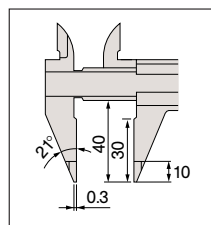

### Série 573

Paquímetro com bico tipo ponta, com haste de profundidade e impulsor.

Capacidade mm	Código	Resolução mm	Exatidão mm	L mm	a mm	b mm	c mm	d mm	Peso g
0-150	573-125-20	0,01	± 0,02	233	40	10	2	16	163

### Série 573

Paquímetro com bico tipo ponta, com haste de profundidade e impulsor.

Capacidade mm	Código	Resolução mm	Exatidão mm	L mm	a mm	b mm	c mm	d mm	e mm	Peso g
0-150	573-121-20	0,01	± 0,02	233	40	21,5	17	16	0,3	163

### Série 536

Paquímetro com bico tipo ponta, com haste de profundidade.

Capacidade mm	Código	Resolução mm	Exatidão mm	L mm	a mm	b mm	c mm	d mm	e mm	Peso g
0-150	536-121	0,05	± 0,05	229	40	21,5	17	16	0,3	150