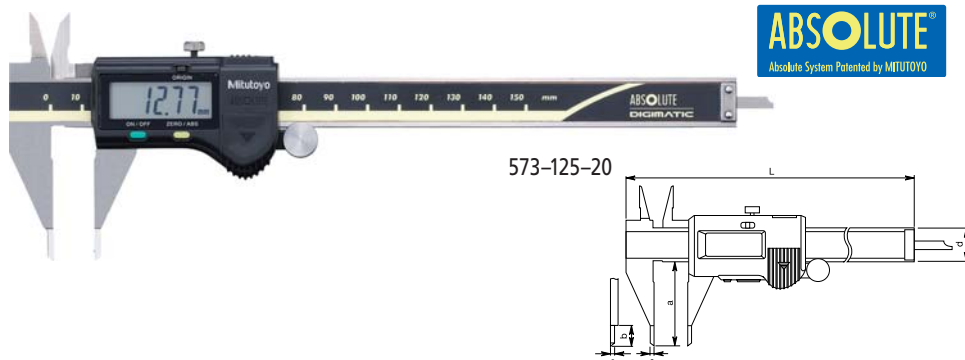

## Paquímetros Digitais Especiais "ABSOLUTE"

- Uma vez programada, a origem da escala "ABSOLUTE" permanece como posição de referência absoluta até que bateria seja trocada.
- Exatidão inalterada até em movimentos de alta velocidade. Dígitos grandes de fácil leitura.
- As faces de medição são temperadas, finamente lapidadas e inoxidáveis, ideais para medir pequenas ranhuras e furos. Sistema "ABSOLUTE" (patenteado) e com limpador de poeira na guia.

### Série 573

Paquímetro com bico tipo ponta, com haste de profundidade e impulsor.

Capacidade mm	Código	Resolução mm	Exatidão mm	L mm	a mm	b mm	c mm	d mm	Peso g
0-150	573-125-20	0,01	± 0,02	233	40	10	2	16	163

### Série 573

Paquímetro com bico tipo ponta, com haste de profundidade e impulsor.

Capacidade mm	Código	Resolução mm	Exatidão mm	L mm	a mm	b mm	c mm	d mm	e mm	Peso g
0-150	573-121-20	0,01	± 0,02	233	40	21,5	17	16	0,3	163

### Série 536

Paquímetro com bico tipo ponta, com haste de profundidade.

Capacidade mm	Código	Resolução mm	Exatidão mm	L mm	a mm	b mm	c mm	d mm	e mm	Peso g
0-150	536-121	0,05	± 0,05	229	40	21,5	17	16	0,3	150