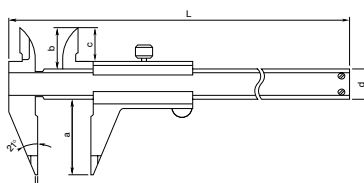

### Série 573

Paquímetro com bico tipo ponta, com haste de profundidade e impulsor.

Capacidade mm	Código	Resolução mm	Exatidão mm	L mm	a mm	b mm	c mm	d mm	Peso g
0-150	573-125-20	0,01	± 0,02	233	40	10	2	16	163

### Série 573

Paquímetro com bico tipo ponta, com haste de profundidade e impulsor.

Capacidade mm	Código	Resolução mm	Exatidão mm	L mm	a mm	b mm	c mm	d mm	e mm	Peso g
0-150	573-121-20	0,01	± 0,02	233	40	21,5	17	16	0,3	163

### Série 536

Paquímetro com bico tipo ponta, com haste de profundidade.

Capacidade mm	Código	Resolução mm	Exatidão mm	L mm	a mm	b mm	c mm	d mm	e mm	Peso g
0-150	536-121	0,05	± 0,05	229	40	21,5	17	16	0,3	150