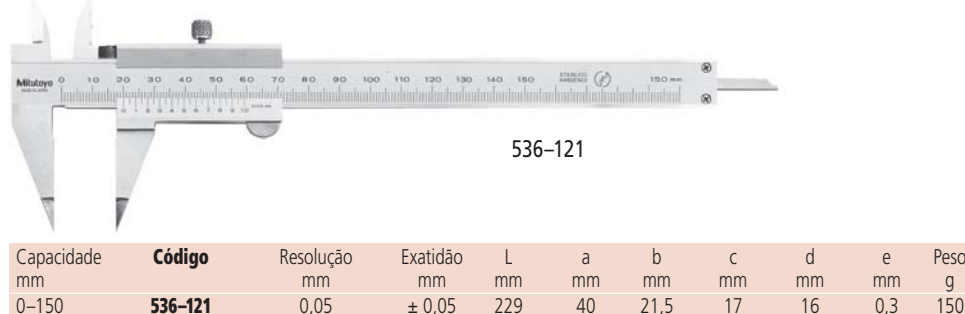

### Série 573

Paquímetro com bico tipo ponta, com haste de profundidade e impulsor.

Capacidade mm	Código	Resolução mm	Exatidão mm	L mm	a mm	b mm	c mm	d mm	Peso g
0-150	573-125-20	0,01	± 0,02	233	40	10	2	16	163

### Série 573

Paquímetro com bico tipo ponta, com haste de profundidade e impulsor.

Capacidade mm	Código	Resolução mm	Exatidão mm	L mm	a mm	b mm	c mm	d mm	e mm	Peso g
0-150	573-121-20	0,01	± 0,02	233	40	21,5	17	16	0,3	163

### Série 536

Paquímetro com bico tipo ponta, com haste de profundidade.

Capacidade mm	Código	Resolução mm	Exatidão mm	L mm	a mm	b mm	c mm	d mm	e mm	Peso g
0-150	536-121	0,05	± 0,05	229	40	21,5	17	16	0,3	150