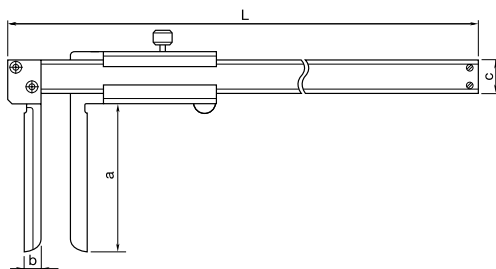

Série 573

Paquímetro com bico tipo faca
Com saída de dados para CEP

573-142-20

Capacidade	Código	Resolução	Exatidão	L	a	b	c	Peso
(Métrico)								
mm		mm	mm	mm	mm	mm	mm	g
10-200	573-142-20	0,01	± 0,05	288	65	8	16	217
(Polegada/Métrico)								
pol/mm		pol/mm	mm	mm	mm	mm	mm	g
.4-8/10-200	573-242-20	.0005/0,01	± 0,05	288	65	8	16	217

Paquímetros Especiais

Série 536

Paquímetro com bico tipo faca

536-142

Capacidade	Código	Gradação	Exatidão	L	a	b	c	Peso
mm		mm	mm	mm	mm	mm	mm	g
10-200	536-142	0,05	± 0,12	288	75	8	16	210

Funções	Série 573	
	573-142-20	573-242-20
ON / OFF	●	●
ZERO	●	●
ORIGIN	●	●
Saída de dados in/mm	●	●

Especificações

Inclui estojo e 1 bateria

Acessórios Opcionais

- 959149** Cabo de comunicação com botão DATA (1 m)
- 959150** Cabo de comunicação com botão DATA (2 m)
- 959143** Unidade de congelamento de dados "HOLD"