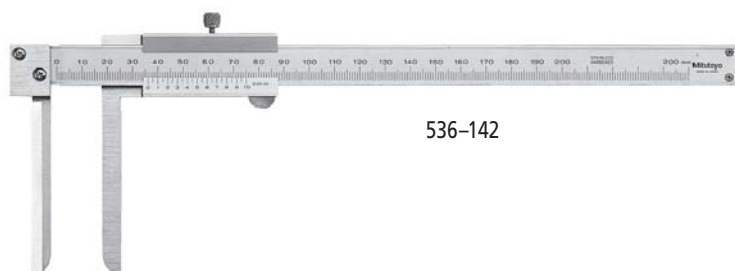

Paquímetros Digitais Especiais "ABSOLUTE"

- Uma vez programada, a origem da escala "ABSOLUTE" permanece como posição de referência absoluta até que bateria seja trocada.
- Exatidão inalterada até em movimentos de alta velocidade. Dígitos grandes de fácil leitura.
- As faces de medição são temperadas, finamente lapidadas e inoxidáveis, ideais para medir pequenas ranhuras e furos. Sistema "ABSOLUTE" (patenteado) e com limpador de poeira na guia.

Série 573

Paquímetro com bico tipo faca
Com saída de dados para CEP

573-142-20

Capacidade	Código	Resolução	Exatidão	L	a	b	c	Peso
(Métrico)								
mm		mm	mm	mm	mm	mm	mm	g
10-200	573-142-20	0,01	± 0,05	288	65	8	16	217
(Polegada/Métrico)								
pol/mm		pol/mm	mm	mm	mm	mm	mm	g
.4-8/10-200	573-242-20	.0005/0,01	± 0,05	288	65	8	16	217

Paquímetros Especiais

Série 536

Paquímetro com bico tipo faca

536-142

Capacidade	Código	Gradação	Exatidão	L	a	b	c	Peso
mm		mm	mm	mm	mm	mm	mm	g
10-200	536-142	0,05	± 0,12	288	75	8	16	210

Funções	Série 573	
	573-142-20	573-242-20
ON / OFF	●	●
ZERO	●	●
ORIGIN	●	●
Saída de dados in/mm	●	●