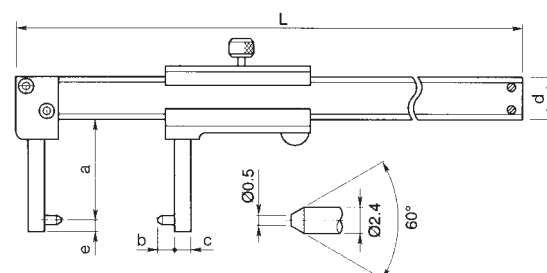

Série 573

Paquímetro com ponta para medição de canais externos
Com saída de dados para CEP

Capacidade mm	Código	Resolução mm	Exatidão mm	L mm	a mm	b mm	c mm	d mm	e mm	Peso g
0-150	573-152-20	0,01	± 0,03	229	38	5	5	16	2	147

Paquímetros Especiais

Série 536

Paquímetro com ponta para medição de canais externos

Capacidade mm	Código	Gradação mm	Exatidão mm	L mm	a mm	b mm	c mm	d mm	e mm	Peso g
0-150	536-152	0,05	± 0,05	229	38	5	5	16	2	140