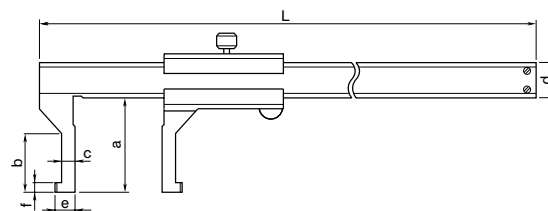

Acessórios para CEP, veja a partir da pagina 10

Acessórios de Consumo

- 938882** Bateria (SR44)

Especificações

Inclui estojo

Paquímetros Digitais Especiais "ABSOLUTE"

- Uma vez programada, a origem da escala "ABSOLUTE" permanece como posição de referência absoluta até que bateria seja trocada.
- Exatidão inalterada até em movimentos de alta velocidade. Dígitos grandes de fácil leitura.
- As faces de medição são temperadas, finamente lapidadas e inoxidáveis, ideais para medir pequenas ranhuras e furos. Sistema "ABSOLUTE" (patenteado) e com limpador de poeira na guia.

Série 573

Paquímetro para medição de canais internos
Com saída de dados para CEP

Capacidade mm	Código	Resolução mm	Exatidão mm	L mm	a mm	b mm	c mm	d mm	e mm	f mm	Peso g
10-150	573-145-20	0,01	± 0,05	231	35	20	3	16	5	3	145

Paquímetros Especiais

Série 536

Paquímetro para medição de canais internos

Capacidade mm	Código	Gradação mm	Exatidão mm	L mm	a mm	b mm	c mm	d mm	e mm	f mm	Peso g
10-150	536-145	0,05	± 0,05	229	35	20	3	16	5	3	130