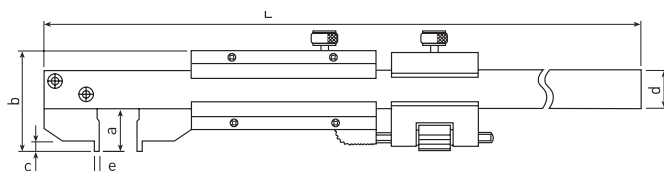

## Série 536

Paquímetro tipo gancho

536-171

Capacidade mm	Código	Gradação mm	Exatidão mm	L mm	a mm	b mm	c mm	d mm	e mm	Peso g
Externo 0-200 Interno 10-200	536-171	0,02	± 0,03	320	12	28	4	11	5	170

Exemplo de aplicação

## Série 536

Paquímetro tipo gancho com ajuste fino

536-172

Capacidade mm	Código	Gradação mm	Exatidão mm	L mm	a mm	b mm	c mm	d mm	e mm	Peso g
Externo 0-200 Interno 2-200	536-172	0,02	± 0,03	320	12	28	4	11	1	200