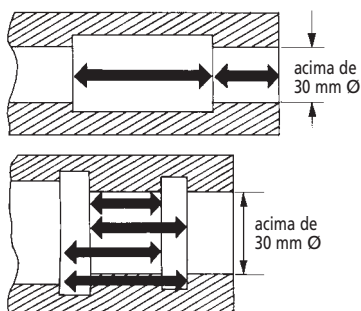

## Série 536

Paquímetro tipo gancho

536-171

Capacidade mm	Código	Gradação mm	Exatidão mm	L mm	a mm	b mm	c mm	d mm	e mm	Peso g
Externo 0-200 Interno 10-200	536-171	0,02	± 0,03	320	12	28	4	11	5	170

Exemplo de aplicação

## Série 536

Paquímetro tipo gancho com ajuste fino

536-172

Capacidade mm	Código	Gradação mm	Exatidão mm	L mm	a mm	b mm	c mm	d mm	e mm	Peso g
Externo 0-200 Interno 2-200	536-172	0,02	± 0,03	320	12	28	4	11	1	200