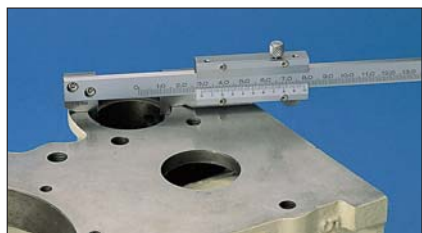

## Série 536

Paquímetro com bico móvel e haste de profundidade

536-212

Capacidade mm	Código	Gradação mm	Exatidão mm	Rotação do bico	Peso g
0-200	536-212	0,05	± 0,05	± 90°	190

Exemplo de aplicação

## Série 536

Paquímetro tipo gancho

536-171

Capacidade mm	Código	Gradação mm	Exatidão mm	L mm	a mm	b mm	c mm	d mm	e mm	Peso g
Externo 0-200 Interno 10-200	536-171	0,02	± 0,03	320	12	28	4	11	5	170

Exemplo de aplicação

## Série 536

Paquímetro tipo gancho com ajuste fino

536-172

Capacidade mm	Código	Gradação mm	Exatidão mm	L mm	a mm	b mm	c mm	d mm	e mm	Peso g
Externo 0-200 Interno 2-200	536-172	0,02	± 0,03	320	12	28	4	11	1	200