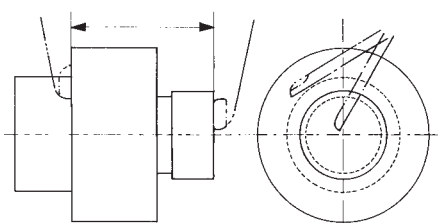

## Série 536

Paquímetro tipo gancho

536-171

Capacidade mm	Código	Gradação mm	Exatidão mm	L mm	a mm	b mm	c mm	d mm	e mm	Peso g
Externo 0-200 Interno 10-200	536-171	0,02	± 0,03	320	12	28	4	11	5	170

Exemplo de aplicação

## Série 536

Paquímetro tipo gancho com ajuste fino

536-172

Capacidade mm	Código	Gradação mm	Exatidão mm	L mm	a mm	b mm	c mm	d mm	e mm	Peso g
Externo 0-200 Interno 2-200	536-172	0,02	± 0,03	320	12	28	4	11	1	200