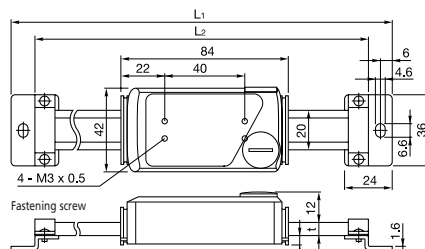

572-464 ~ 467 / 572-564 ~ 567