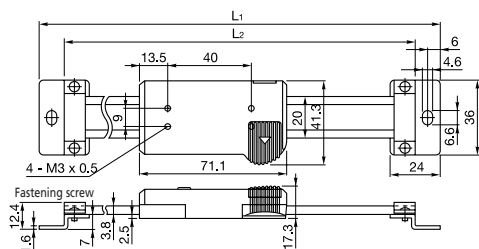

# Indicadores de Posição Digitais "ABSOLUTE"

- Único indicador de posição do mundo com escala capacitiva "ABSOLUTE" (patenteado).
- Uma vez programada, a origem da escala "ABSOLUTE" permanece como posição de referência absoluta até que bateria seja trocada.
- Exatidão inalterada até em altas velocidades de operação.
- Visor com caracteres grandes possibilita fácil leitura.
- Indicação de bateria fraca, erro de contagem ou sujeira na escala.

## Série 572

Modelo multi-funções com saída de dados para CEP.

572-463

Capacidade mm	Código		Exatidão mm	L1 mm	L2 mm	t mm	Peso g
	Horizontal	Vertical					
100	<b>572-460</b>	<b>572-560</b>	± 0,03	244	220	-	410
150	<b>572-461</b>	<b>572-561</b>	± 0,03	294	270	-	460
200	<b>572-462</b>	<b>572-562</b>	± 0,03	344	320	-	510
300	<b>572-463</b>	<b>572-563</b>	± 0,04	444	420	-	610
450	<b>572-464</b>	<b>572-564</b>	± 0,04	594	570	6	760
600	<b>572-465</b>	<b>572-565</b>	± 0,05	774	750	6	900
800	<b>572-466</b>	<b>572-566</b>	± 0,06	974	950	10	1710
1000	<b>572-467</b>	<b>572-567</b>	± 0,07	1174	1150	10	2040

## Série 572

Modelo simples

572-302-10

Capacidade mm	Código		Exatidão mm	L1 mm	L2 mm	Peso g
	Horizontal	Vertical				
100	<b>572-200-10</b>	<b>572-300-10</b>	± 0,03	209	185	230
150	<b>572-201-10</b>	<b>572-301-10</b>	± 0,03	259	235	250
200	<b>572-202-10</b>	<b>572-302-10</b>	± 0,03	311	287	270
300	<b>572-203-10</b>	<b>572-303-10</b>	± 0,04	440	420	370

### Especificações

Resolução: 0,01 mm

Inclui 1 bateria