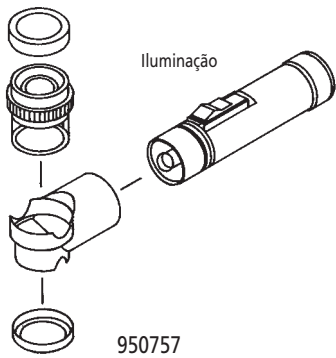

Lupas de Medição

- Para medir comprimentos, ângulos, diâmetros, espessuras de linhas, passos de roscas etc.
- Rápida substituição das retículas.
- Fácil medição

Série 183

Lupas

183-101

Código	Ampliação	Campo de visão mm	Peso g	Dimensões mm
183-101	8 x	24,5	40	Ø 37 x 48
183-131	10 x	24,5	42	Ø 37 x 45

Jogos (incluem lupas e retículas)

Código	Combinação do jogo
183-902	183-101, 183-102, 183-106, 183-107, 183-112, 183-113, 183-114
183-903	183-101, 183-102, 183-106, 183-107, 183-109, 183-113, 183-115
183-904	183-101, 183-102

Iluminação

950757

Série 183

Retículas

Especificações

Diâmetro da retícula: 30 mm

Inclui estojo

Acessórios Opcionais

950757 Tubo e telescópio com iluminação (sem bateria)

183-102	Grade de referência, ângulo e raio	183-109	Comprimento em mm, resolução 0,1mm
183-103	Ângulo e círculo X	183-110	Ângulo e raios
183-104	Linhas	183-111	Passos de roscas em mm
183-105	Ângulo, raios, furos e comprimento, grade de referência	183-112	Passos de roscas em polegada
183-106	Ângulo, raio, furos e comprimentos	183-113	Ângulo, raios e comprimento
183-107	Ângulo, raio e comprimento	183-114	Comprimento em polegada
183-108	Grade de referência e furos	183-115	Passos de rosca - ISO 0,25/0,3/0,35/0,4/0,45/0,5/0,7/0,8/1,0