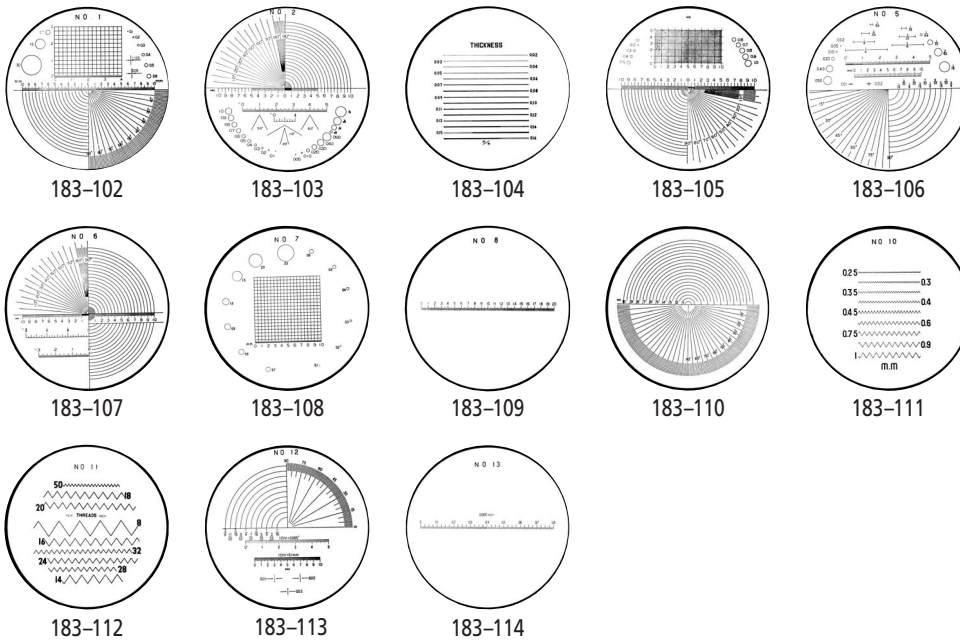

Lupas de Medição

- Para medir comprimentos, ângulos, diâmetros, espessuras de linhas, passos de roscas etc.
- Rápida substituição das retículas.
- Fácil medição

Série 183

Lupas

183-101

Código	Ampliação	Campo de visão mm	Peso g	Dimensões mm
183-101	8 x	24,5	40	Ø 37 x 48
183-131	10 x	24,5	42	Ø 37 x 45

Jogos (incluem lupas e retículas)

Código	Combinação do jogo
183-902	183-101, 183-102, 183-106, 183-107, 183-112, 183-113, 183-114
183-903	183-101, 183-102, 183-106, 183-107, 183-109, 183-113, 183-115
183-904	183-101, 183-102

Iluminação

950757

Série 183

Retículas

Especificações

Diâmetro da retícula: 30 mm

Inclui estojo

Acessórios Opcionais

950757 Tubo e telescópio com iluminação (sem bateria)

183-102	Grade de referência, ângulo e raio	183-109	Comprimento em mm, resolução 0,1mm
183-103	Ângulo e círculo X	183-110	Ângulo e raios
183-104	Linhas	183-111	Passos de roscas em mm
183-105	Ângulo, raios, furos e comprimento, grade de referência	183-112	Passos de roscas em polegada
183-106	Ângulo, raio, furos e comprimentos	183-113	Ângulo, raios e comprimento
183-107	Ângulo, raio e comprimento	183-114	Comprimento em polegada
183-108	Grade de referência e furos	183-115	Passos de rosca - ISO 0,25/0,3/0,35/0,4/0,45/0,5/0,7/0,8/1,0