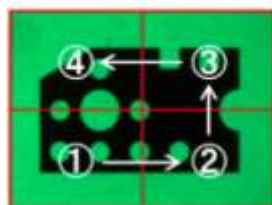

Medição Óptica

LANÇAMENTO

QUICK IMAGE MOTORIZADA

Modelo: QI-C2010D

Modelo Exclusivo de alta performance, oferece o preço acessível de uma máquina manual com o desempenho de uma máquina automática.

Realiza medições por composição de imagens numa área de até 200x100mm

Esta exclusiva função de junção de imagens por campo de visão, une automaticamente as imagens capturadas para medi-las como se fossem uma imagem única!

Campo de Visão	32 x 24mm	
Modo de Vídeo	Alta Resolução / Normal	
Capacidade (X/Y)	200x100mm	
Capacidade (Z)	90mm	
Resolução	0,0001mm (0,1 mm)	
Exatidão / Repetibilidade (Dentro do campo de visão)	Alta resolução : 2 mm	
	Normal: 4 mm	
Exatidão de medição (U1xy)	Normal: 4 mm / 2 mm	
Exatidão de medição (U1xy)	- (3.5+0.02L) µm . L: Comprimento (mm)	
Ampliação (Fixa)	7.5X	
Iluminação	Luz coaxial: LED Branco	
	Luz da mesa: LED Verde	
	Luz ajustável por quadrante (anelar): LED Branco	
Capacidade sobre a mesa	Peso admissível: 10 kg	
Dimensões	Mesa de Vidro : 242 X 140 mm	Gerais: 547 x 651 x 807mm
	Peso	72kg
Temperatura	Exatidão garantida na temperatura de 20 - 1-C Flutuação de Temperatura : 2 -C / 8h Gradiente de Temperatura: 1 -C / 8h	
Umidade	55 a 65% de Umidade Relativa do ar	
Alimentação elétrica	100-240VAC (-5% / + 10%)	