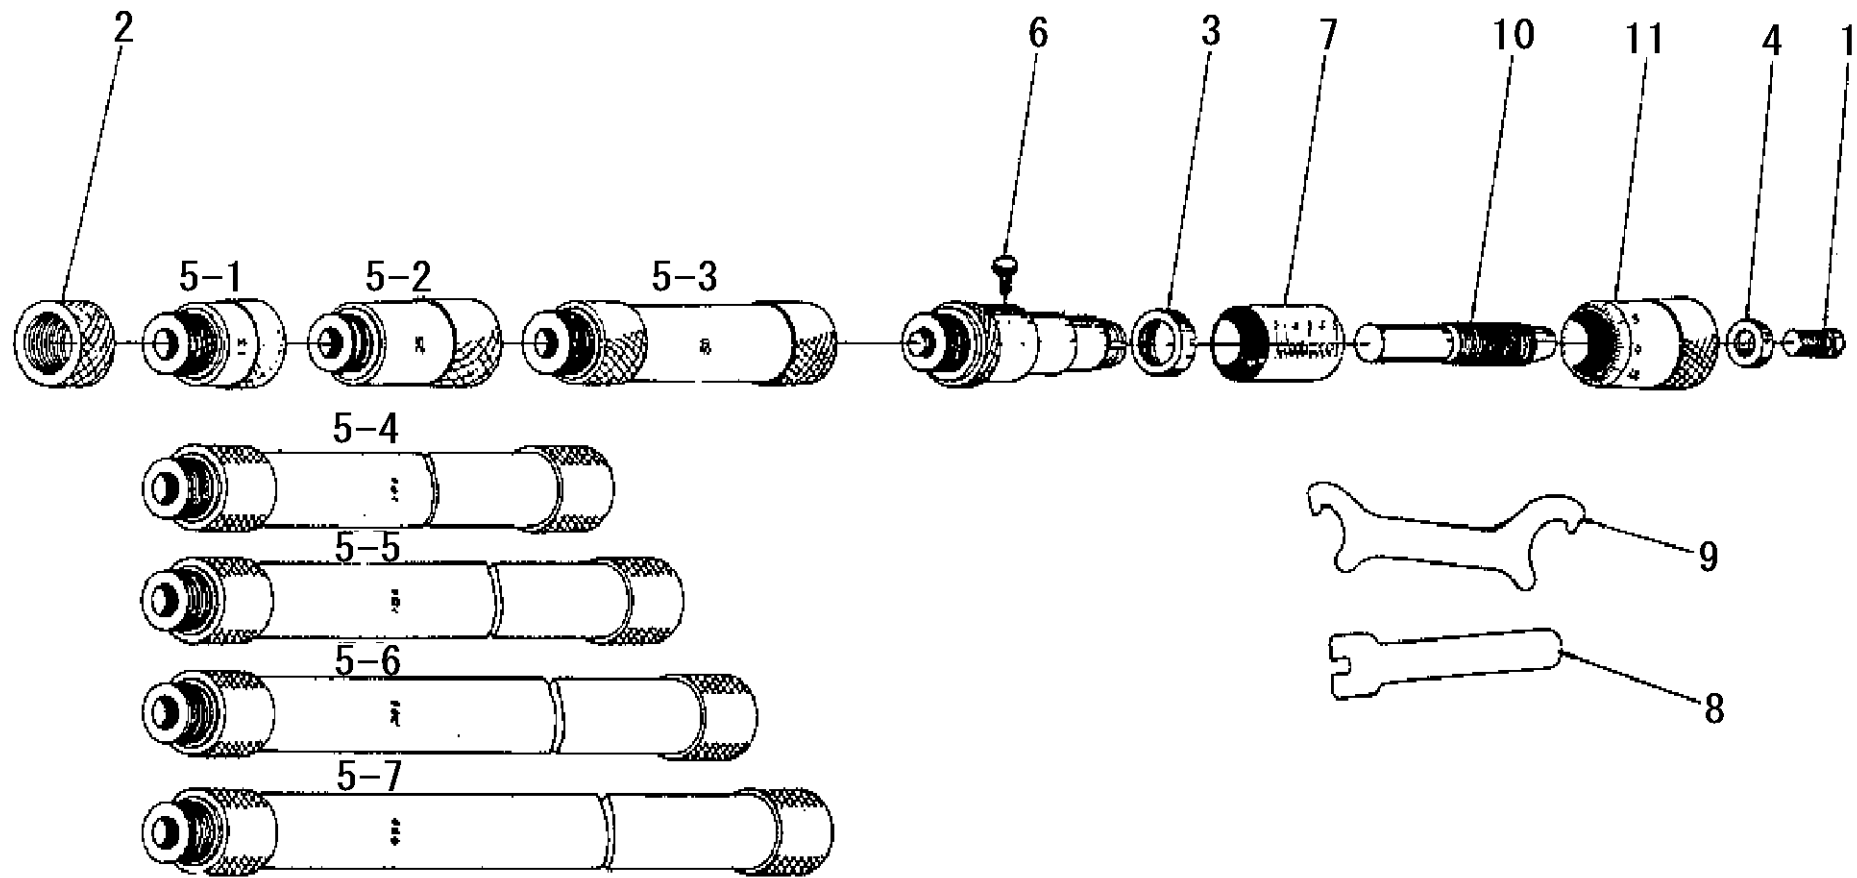

KEY NO.	PART NAME	CODE NO. コードNo.										ブヒンメイ	キー No.
		137-101 (IMZ-150)	137-102 (IMZ-300)	137-103 (IMZ-500)	137-104 (IMZ-1000)	137-105 (IMZ-1500)	137-111 (IMZ-6")	137-112 (IMZ-12")	137-113 (IMZ-20")	137-114 (IMZ-40")	137-115 (IMZ-60")		
		137-106 (IMZ-150W)	137-107 (IMZ-300W)	137-108 (IMZ-500W)	137-109 (IMZ-1000W)	137-110 (IMZ-1500W)	137-116 (IMZ-6"W)	137-117 (IMZ-12"W)	137-118 (IMZ-20"W)	137-119 (IMZ-40"W)	137-120 (IMZ-60"W)		
2	ANVIL, ADJ	300608(300609W/TIP)										チョウセイアンビル	2
4	NUT, CAP	300610										キャップ	4
5	NUT, ADJ	300123										テーバナット	5
6	LOCK NUT	300607										ロックナット	6
7	ROD(WITH TIP)											ロッド(チップツキ)	7
7-1	13MM, 0.5"	980505(980519)				980506(980520)				13MM, 0.5"		7-1	
7-2	25MM, 1"	980507(980521)				980508(980522)				25MM, 1"		7-2	
7-3	50MM, 2"	980509(980523)				980510(980524)				50MM, 2"		7-3	
7-4	100MM, 4"	980511(980525)				980512(980526)				100MM, 4"		7-4	
7-5	150MM, 6"	980513(980527)				980514(980528)				150MM, 6"		7-5	
7-6	200MM, 8"	980515(980529)				980516(980530)				200MM, 8"		7-6	
7-7	300MM, 12"	980517(980531)				980518(980532)				300MM, 12"		7-7	
8	SCREW CLAMP	300135										クランプネジ	8
9	SLEEVE	300601					300602					ガイドウ	9
10	SPANNER	300611										スパナ	10
11	SPANNER	200168										スパナ	11
12	SPINDLE	300603					300604					スピンドル	12
13	THIMBLE	300605					300606					シンブル	13