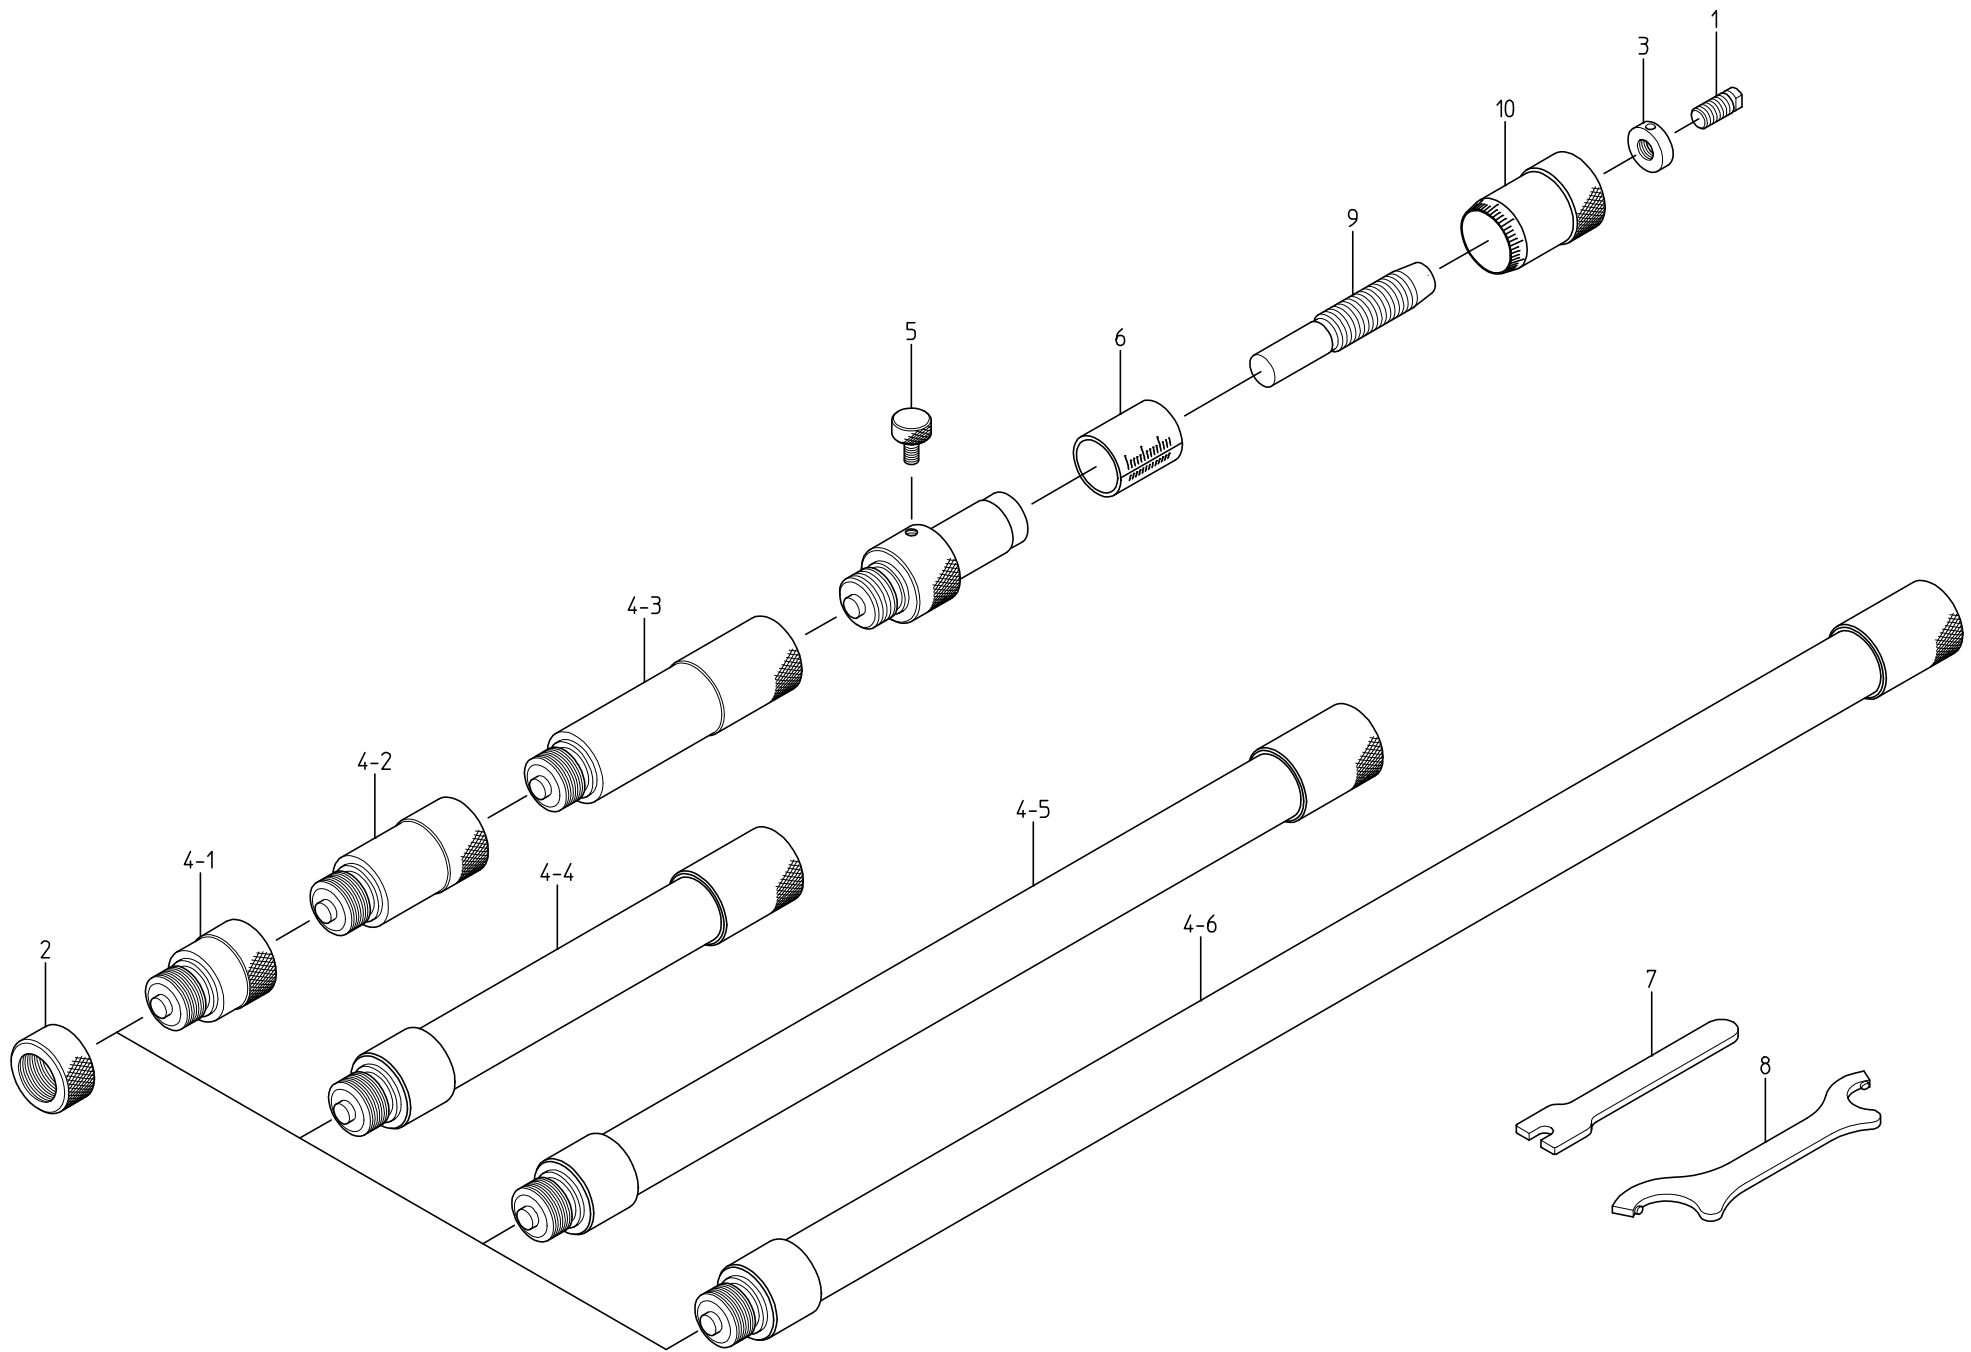

書類NO. 137-02

KEY NO.	ブヒンメイ	PART NAME	販売区分 CATEGORY	CODE NO. コードNO.						備考 COMMENTS	
				137-011 IMZ-M	137-201 IMZ-150	137-202 IMZ-300	137-203 IMZ-500	137-204 IMZ-1000	137-205 IMZ-1500		
				137-013 IMZ-MW	137-206 IMZ-150W	137-207 IMZ-300W	137-208 IMZ-500W	137-209 IMZ-1000W	137-210 IMZ-1500W		
1	チョウセイアンビル	ANVIL,ADJ	Y	300608							
	チョウセイアンビル(チップツキ)	ANVIL,ADJ(WITH TIP)	Y	300609							
2	カバ-	NUT,CAP		300610							
3	チョウセイナット	LOCK NUT		300607							
4-1	ロッド 13MM	ROD 13MM		-----	980505						
4-2	ロッド 25MM	ROD 25MM		-----	980507						
4-3	ロッド 50MM	ROD 50MM		-----	980509						
4-4	ロッド 100MM	ROD 100MM		-----	980511						
4-5	ロッド 200MM	ROD 200MM		-----	980515						
4-6	ロッド 300MM	ROD 300MM		-----	980517						
4-1	ロッド 13MM(チップツキ)	ROD 13MM(WITH TIP)		-----	980519						
4-2	ロッド 25MM(チップツキ)	ROD 25MM(WITH TIP)		-----	980521						
4-3	ロッド 50MM(チップツキ)	ROD 50MM(WITH TIP)		-----	980523						
4-4	ロッド 100MM(チップツキ)	ROD 100MM(WITH TIP)		-----	980525						
4-5	ロッド 200MM(チップツキ)	ROD 200MM(WITH TIP)		-----	980529						
4-6	ロッド 300MM(チップツキ)	ROD 300MM(WITH TIP)		-----	980531						
5	クランプネジ	CLAMP SCREW		04GAA320							
6	ガイドウ	SLEEVE	Y	300601							
7	スパナ	SPANNER		300611							
8	スパナ	SPANNER		200168							
9	スピンドル	SPINDLE	Y	300603							
10	シンブル	THIMBLE	Y	300605							
	【包装資材】	【PACKING】									
	カクノウハコ	HOUSING CASE		471299	475122	475124	475126	04MZA157	04MAA216		
	ケショウケース	PAPER CASE		-----	471685	471430	471431	471433	-----		
	クラフトケース	PAPER CASE		-----						471203