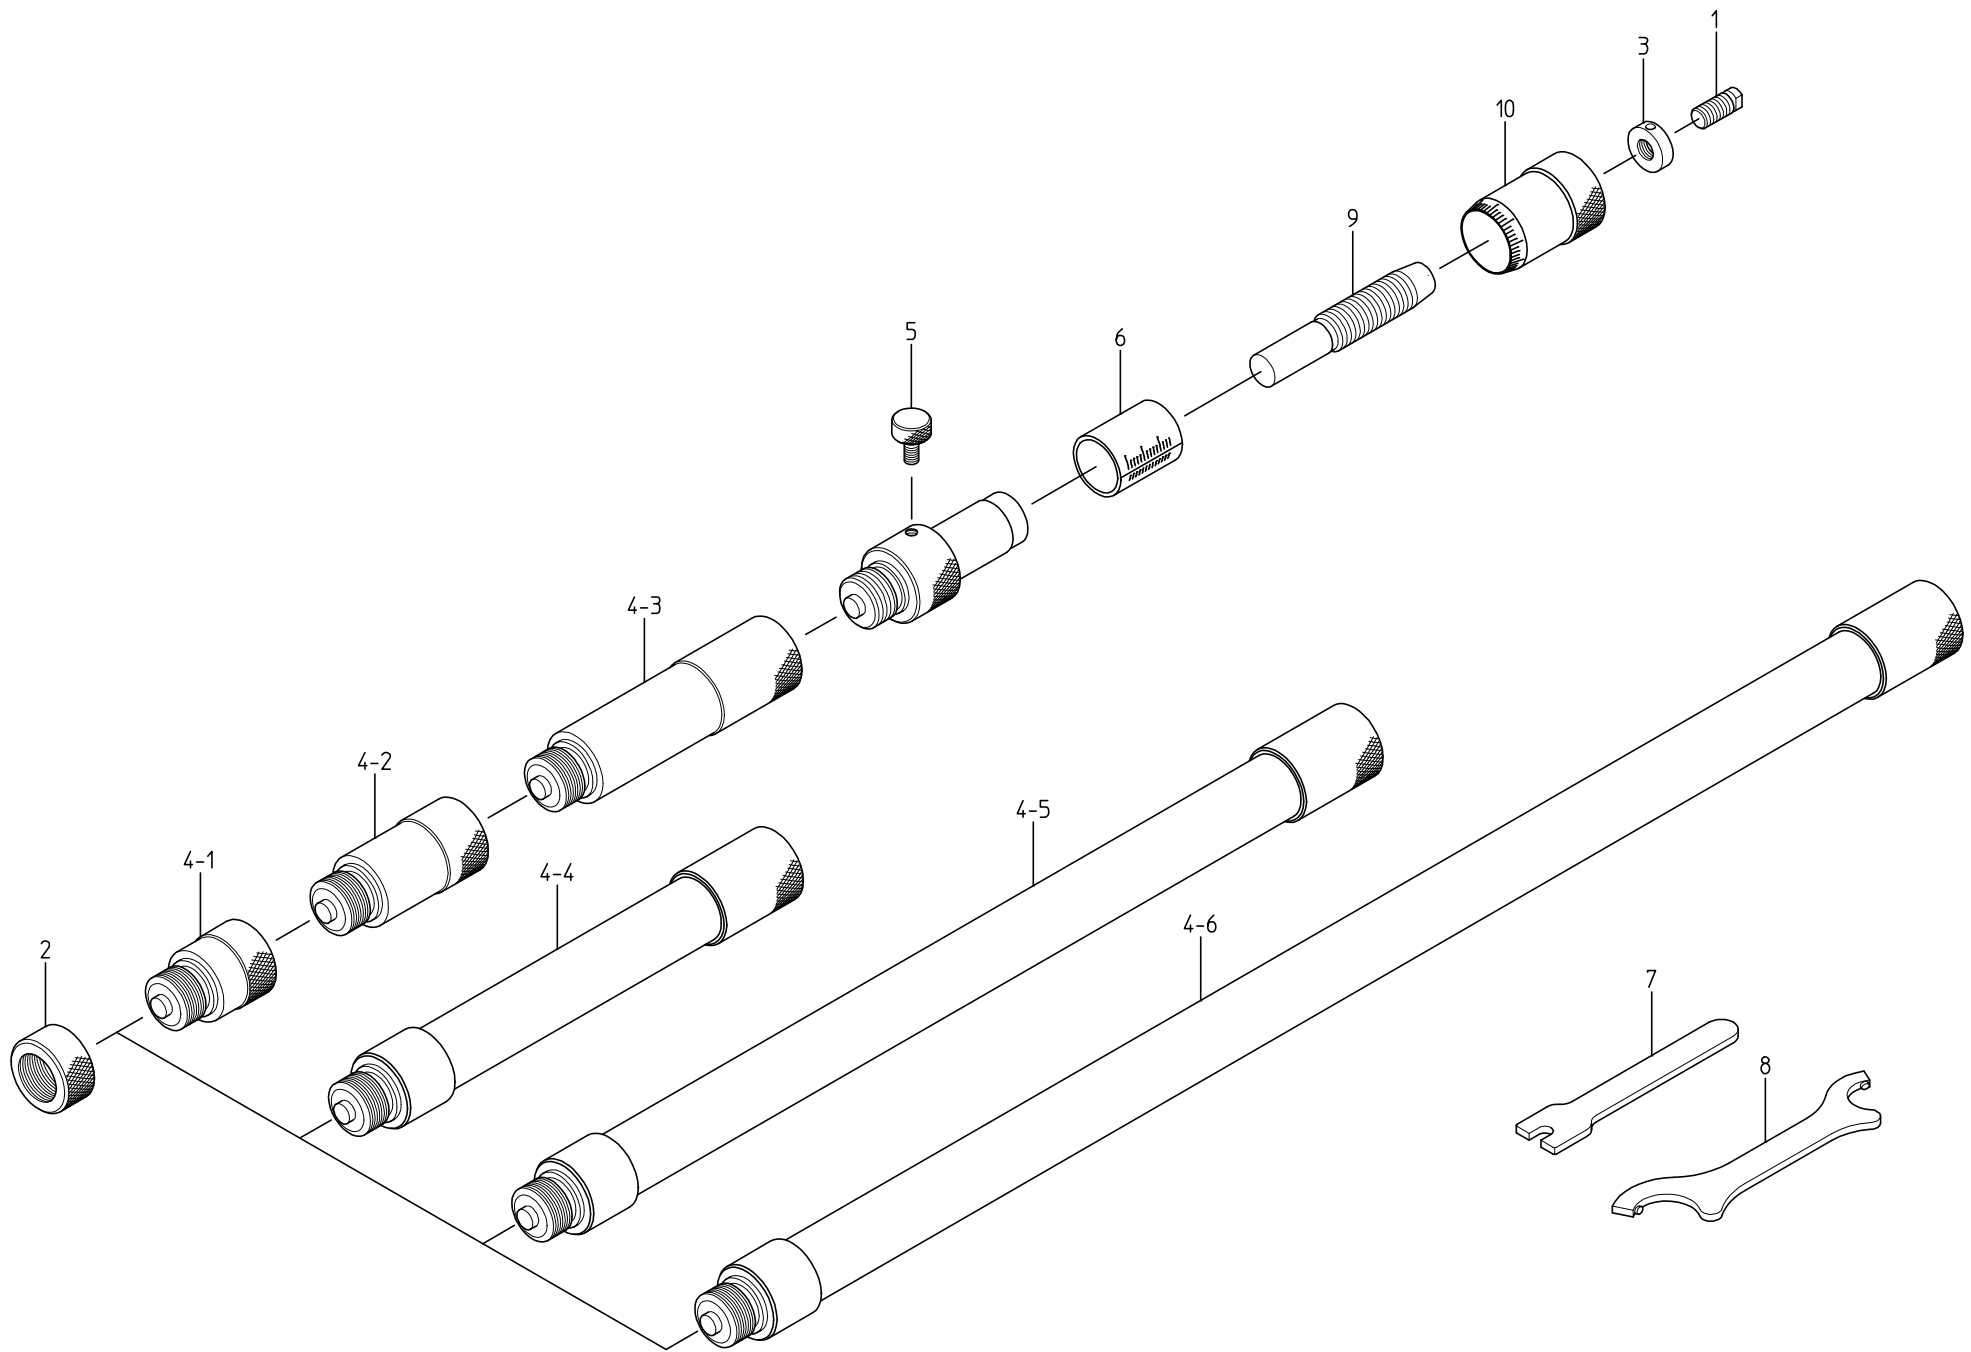

書類NO. 137-02

KEY NO.	ブヒンメイ	PART NAME	販売区分 CATEGORY	CODE NO. コードNO.						備考 COMMENTS	
				137-012 IMZ-E	137-211 IMZ-6"	137-212 IMZ-12"	137-213 IMZ-20"	137-214 IMZ-40"	137-215 IMZ-60"		
				137-014 IMZ-EW	137-216 IMZ-6"W	137-217 IMZ-12"W	137-218 IMZ-20"W	137-219 IMZ-40"W	137-220 IMZ-60"W		
1	チョウセイアンビル チョウセイアンビル(チップツキ)	ANVIL,ADJ ANVIL,ADJ(WITH TIP)	Y Y	300608 300609							
2	カバ-	NUT,CAP		300610							
3	チョウセイナット	LOCK NUT		300607							
4-1	ロッド .5"	ROD .5"		-----	980506						
4-2	ロッド 1"	ROD 1"		-----	980507						
4-3	ロッド 2"	ROD 2"		-----	980510						
4-4	ロッド 4"	ROD 4"		-----	980512						
4-5	ロッド 8"	ROD 8"		-----	980516						
4-6	ロッド 12"	ROD 12"		-----	980518						
4-1	ロッド .5"(チップツキ)	ROD .5"(WITH TIP)		-----	980520						
4-2	ロッド 1"(チップツキ)	ROD 1"(WITH TIP)		-----	980522						
4-3	ロッド 2"(チップツキ)	ROD 2"(WITH TIP)		-----	980524						
4-4	ロッド 4"(チップツキ)	ROD 4"(WITH TIP)		-----	980526						
4-5	ロッド 8"(チップツキ)	ROD 8"(WITH TIP)		-----	980530						
4-6	ロッド 12"(チップツキ)	ROD 12"(WITH TIP)		-----	980532						
5	クランプネジ	CLAMP SCREW		04GAA320							
6	ガイトウ	SLEEVE	Y	300602							
7	スパナ	SPANNER		300611							
8	スパナ	SPANNER		200168							
9	スピンドル	SPINDLE	Y	300604							
10	シンブル	THIMBLE	Y	300606							
	【包装資材】	【PACKING】									
	カクノウハコ	HOUSING CASE		471299	475122	475124	475126	04MZA157	04MAA216		
	ケショウケース	PAPER CASE		-----	471685	471430	471431	471433	-----		
	クラフトケース	PAPER CASE		-----						471203