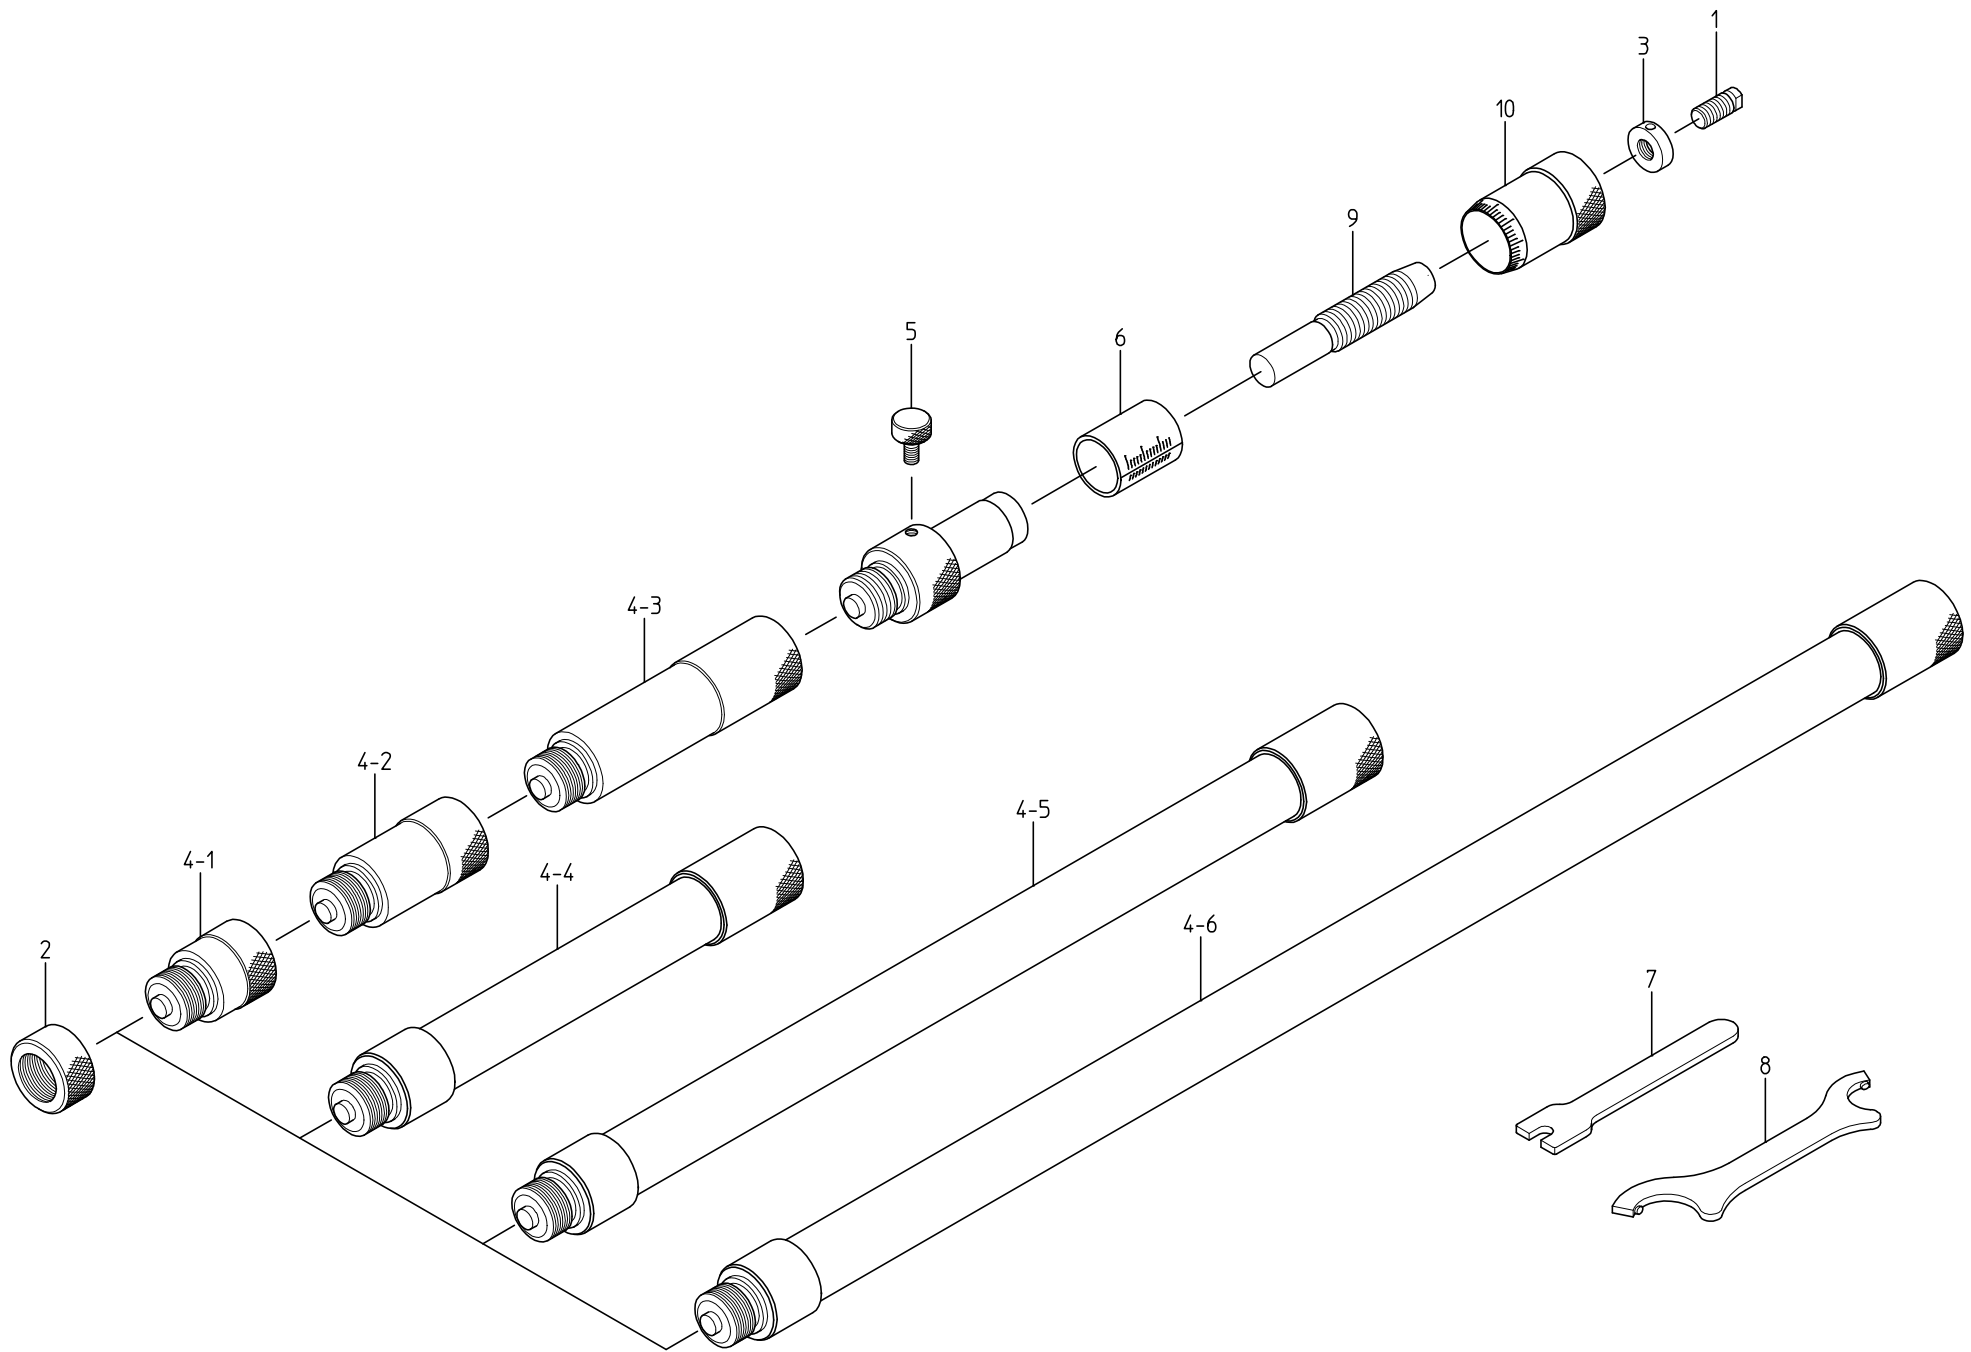

書類NO. 137-02

KEY NO.	ブヒンメイ	PART NAME	販売区分 CATEGORY	CODE NO. コードNO.						備考 COMMENTS	
				137-011 IMZ-M	137-201 IMZ-150	137-202 IMZ-300	137-203 IMZ-500	137-204 IMZ-1000	137-205 IMZ-1500		
				137-013 IMZ-MW	137-206 IMZ-150W	137-207 IMZ-300W	137-208 IMZ-500W	137-209 IMZ-1000W	137-210 IMZ-1500W		
1	チョウセイアンビル	ANVIL,ADJ	Y	300608							
	チョウセイアンビル(チップツキ)	ANVIL,ADJ(WITH TIP)	Y	300609							
2	カバ-	NUT,CAP		300610							
3	チョウセイナット	LOCK NUT		300607							
4-1	ロッド 13MM	ROD 13MM		-----	980505						
4-2	ロッド 25MM	ROD 25MM		-----	980507						
4-3	ロッド 50MM	ROD 50MM		-----	980509						
4-4	ロッド 100MM	ROD 100MM		-----	980511						
4-5	ロッド 200MM	ROD 200MM		-----	980515						
4-6	ロッド 300MM	ROD 300MM		-----	980517						
4-1	ロッド 13MM(チップツキ)	ROD 13MM(WITH TIP)		-----	980519						
4-2	ロッド 25MM(チップツキ)	ROD 25MM(WITH TIP)		-----	980521						
4-3	ロッド 50MM(チップツキ)	ROD 50MM(WITH TIP)		-----	980523						
4-4	ロッド 100MM(チップツキ)	ROD 100MM(WITH TIP)		-----	980525						
4-5	ロッド 200MM(チップツキ)	ROD 200MM(WITH TIP)		-----	980529						
4-6	ロッド 300MM(チップツキ)	ROD 300MM(WITH TIP)		-----	980531						
5	クランプネジ	CLAMP SCREW		04GAA320							
6	ガイトウ	SLEEVE	Y	300601							
7	スパナ	SPANNER		300611							
8	スパナ	SPANNER		200168							
9	スピンドル	SPINDLE	Y	300603							
10	シンブル	THIMBLE	Y	300605							
	【包装資材】	【PACKING】									
	カクノウハコ	HOUSING CASE		471299	475122	475124	475126	04MZA157	04MAA216		
	ケシヨウケース	PAPER CASE		-----	471685	471430	471431	471433	-----		
	Bダンケース	CARDBOARD CASE		-----						04MAA357	
B段ケース 2006年7月度生産分より変更 互換性あり