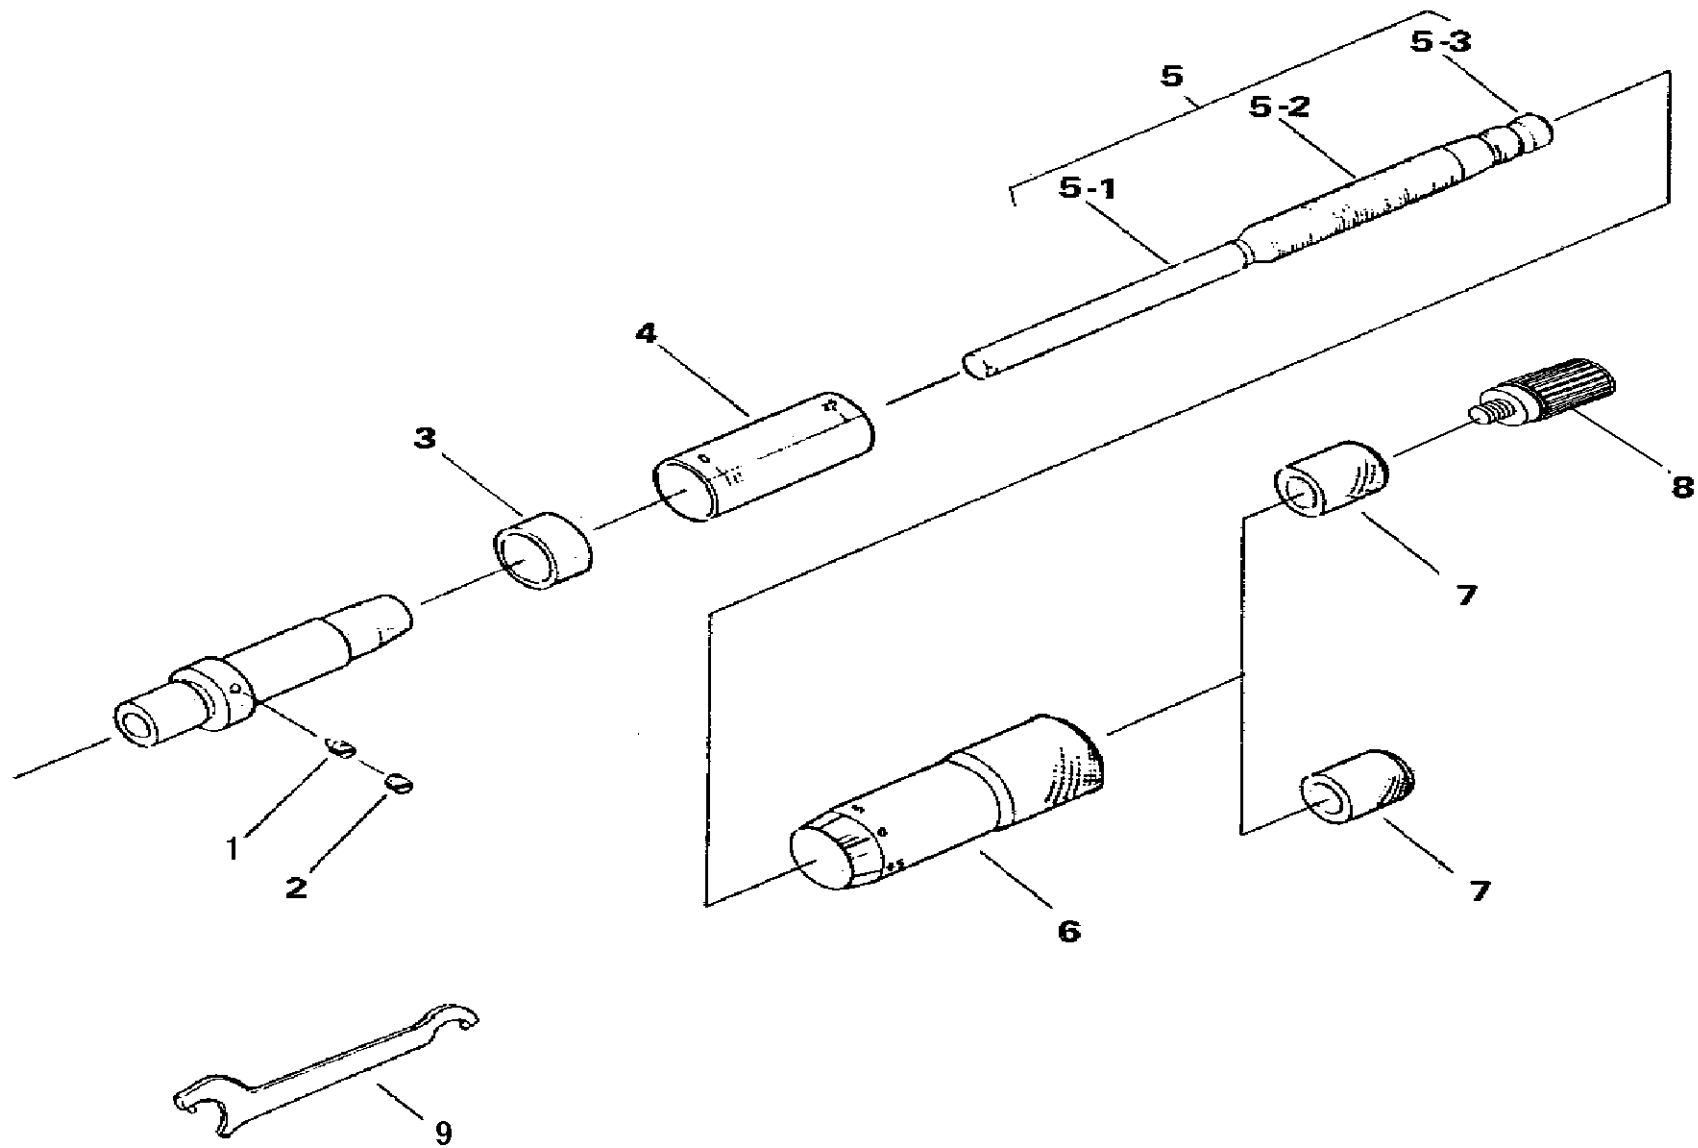

MICROMETER HEADS
Non-Rotating Spindle, Series 153

Ref. No. 153-2-1975-JAN

153シリーズ(MHK)
直進式マイクロメータヘッド

KEY NO.	PART NAME	CODE NO. コードNo.										ブヒンメイ	キー No.	
		153-101 (MHK-15)	153-108 (MHK-5")	153-201 (MHK-25R)	153-202 (MHK-25VR)	153-203 (MHK-25)	153-204 (MHK-25V)	153-205 (MHK-1"R)	153-206 (MHK-1"VR)	153-207 (MHK-1")	153-208 (MHK-1"V)			
2	KEY SCREW	201194										キービス	2	
3	SETSCREW	201193										スリワリットメネジ	3	
4	NUT, ADJ	200416		200153								テーバナット	4	
5	SLEEVE	202332	202339	200117	200120	200117	200120	200116	200119	200116	200119	ガイアウト	5	
6	SPINDLE, ASSY	981301	981302	980689				980690				スピンドルブ	6	
6-1	SPINDLE	303825			303773							スピンドル	6-1	
6-2	THREADS, SPINDLE	303826	303827	303774				303775				スピンドルネジ	6-2	
6-3	SETTING PIECE	303829			303776							ウケゴマ	6-3	
7	THIMBLE	303830	303831	303769	303770	303769	303770	303771	303772	303771	303772	シンブル	7	
8	CAP, THIMBLE	303832		303777		303778		303777		303778		シンブルキャップ	8	
9	RATCHET STOP	950702			950702		950702		950702		950702		ラチェット	9
10	SPANNER	200168			301336							スパナ	10	

Ref. No. 153-2-1975-JAN

キー No.	ブヒンメイ	PART NAME	販売区分 CATEGORY	CODE NO. コードNo.		KEY NO.	
				153-301 (MHP-25V)	153-302 (MHP-1"V)		
1	キービス	KEY SCREW			206283	1	
2	スリワリツキトメネジ	SET SCREW			201193	2	
3	ナット	NUT, ADJ			200166	3	
4	スピンドル	SPINDLE			305520	4	
5	スプリング	SPRING			209760	5	
6	アンビル	ANVIL			305521	6	
7	チョウコウキュウ	ANVIL, CARBIDE			205685	7	
8	オクリネジ	FEED SCREW		209762		209763	8
9	スプリングリング	SPRING RING			209766		9
10	イチギメボルト	SCREW, POSITIONING			300467		10
11	ガイトウ	SLEEVE		209764		209765	11
12	シンブル	THIMBLE		209767		209768	12
13	トメネジ	SET SCREW			200431		13