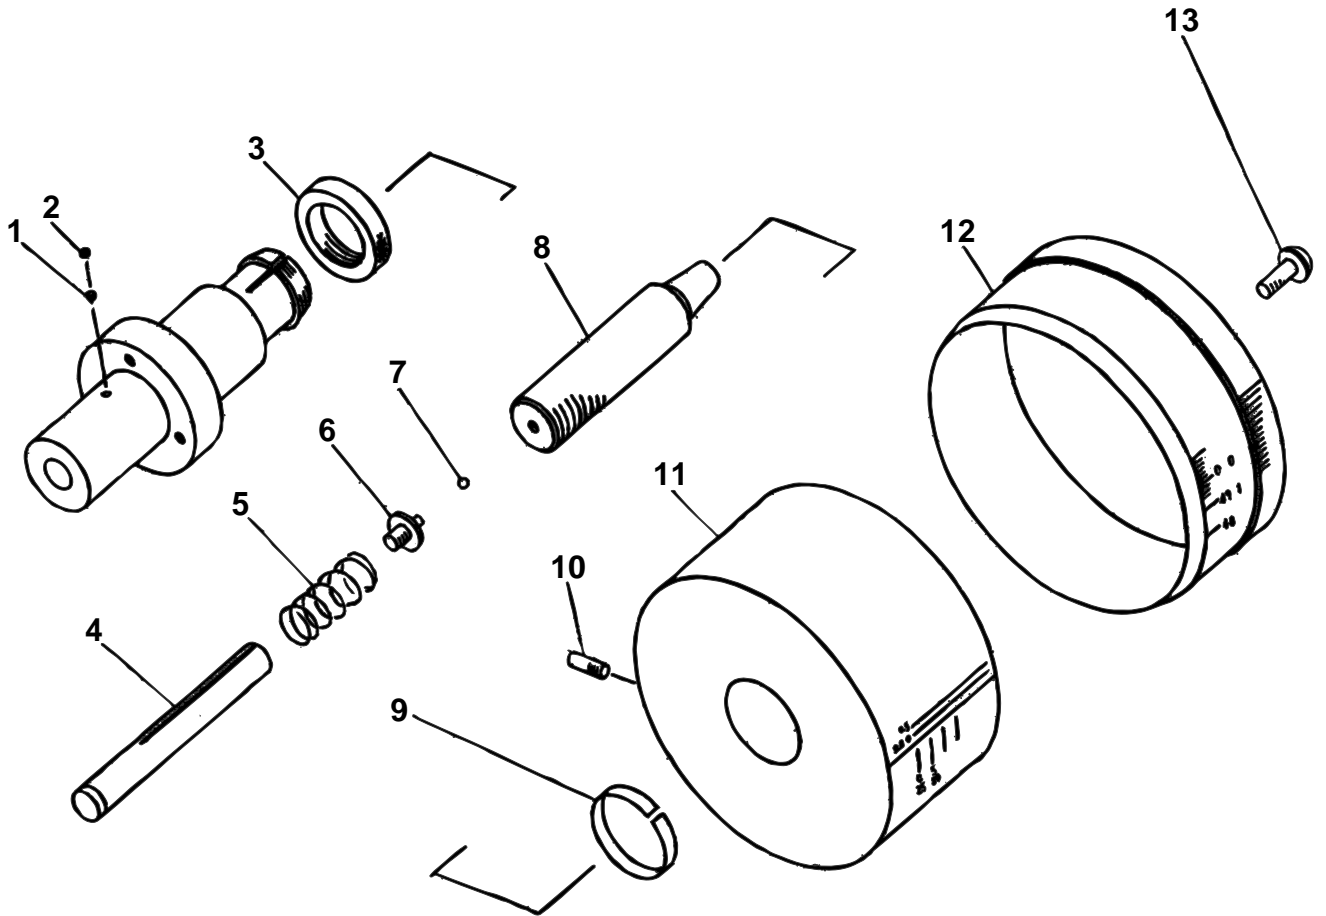

MICROMETER HEADS
Non-Rotating Spindle, Series 153

Ref. No. 153-2-1975-JAN

153シリーズ(MHK)
直進式マイクロメータヘッド

KEY NO.	PART NAME	CODE NO. コードNo.										ブヒンメイ	キー No.	
		153-101 (MHK-15)	153-108 (MHK-5")	153-201 (MHK-25R)	153-202 (MHK-25VR)	153-203 (MHK-25)	153-204 (MHK-25V)	153-205 (MHK-1"R)	153-206 (MHK-1"VR)	153-207 (MHK-1")	153-208 (MHK-1"V)			
2	KEY SCREW	201194										キービス	2	
3	SETSCREW	201193										スリワリットメネジ	3	
4	NUT, ADJ	200416		200153								テーバナット	4	
5	SLEEVE	202332	202339	200117	200120	200117	200120	200116	200119	200116	200119	ガイアウト	5	
6	SPINDLE, ASSY	981301	981302	980689				980690				スピンドルブ	6	
6-1	SPINDLE	303825			303773							スピンドル	6-1	
6-2	THREADS, SPINDLE	303826	303827	303774				303775				スピンドルネジ	6-2	
6-3	SETTING PIECE	303829			303776							ウケゴマ	6-3	
7	THIMBLE	303830	303831	303769	303770	303769	303770	303771	303772	303771	303772	シンブル	7	
8	CAP, THIMBLE	303832		303777		303778		303777		303778		シンブルキャップ	8	
9	RATCHET STOP	950702			950702		950702		950702		950702		ラチェット	9
10	SPANNER	200168			301336							スパナ	10	

Ref. No. 153-2-1975-JAN

キー No.	ブヒンメイ	PART NAME	販売区分 CATEGORY	CODE NO. コードNo.		KEY NO.	
				153-301 (MHP-25V)	153-302 (MHP-1"V)		
1	キービス	KEY SCREW			206283	1	
2	スリワリツキトメネジ	SET SCREW			201193	2	
3	ナット	NUT, ADJ			200166	3	
4	スピンドル	SPINDLE			305520	4	
5	スプリング	SPRING			209760	5	
6	アンビル	ANVIL			305521	6	
7	チョウコウキュウ	ANVIL, CARBIDE			205685	7	
8	オクリネジ	FEED SCREW		209762		209763	8
9	スプリングリング	SPRING RING			209766		9
10	イチギメボルト	SCREW, POSITIONING			300467		10
11	ガイトウ	SLEEVE		209764		209765	11
12	シンブル	THIMBLE		209767		209768	12
13	トメネジ	SET SCREW			200431		13