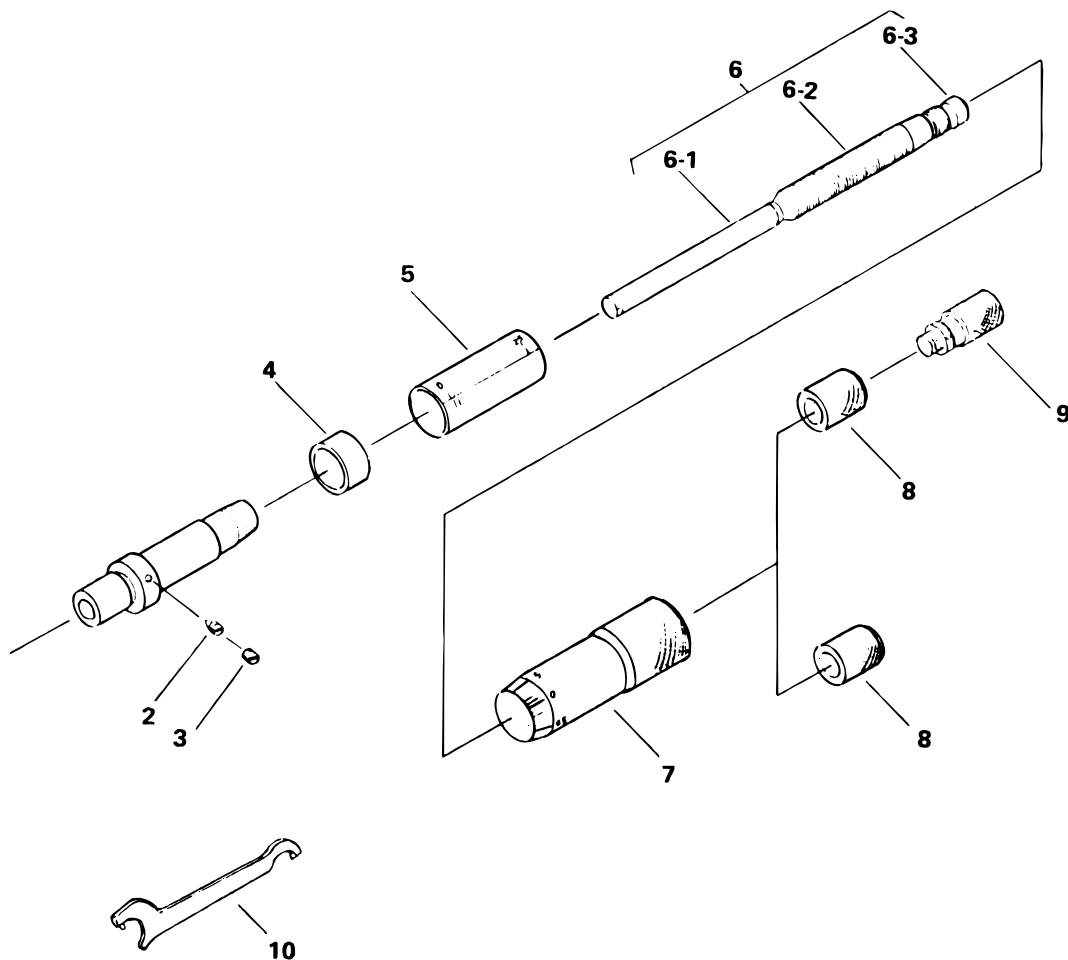

MICROMETER HEADS
Non-Rotating Spindle, Series 153

Ref. No. 153-2-1975-JAN

153シリーズ(MHK)
直進式マイクロメータヘッド

KEY NO.	PART NAME	CODE NO. コードNo.										ブヒンメイ	キー No.	
		153-101 (MHK-15)	153-108 (MHK-5")	153-201 (MHK-25R)	153-202 (MHK-25VR)	153-203 (MHK-25)	153-204 (MHK-25V)	153-205 (MHK-1"R)	153-206 (MHK-1"VR)	153-207 (MHK-1")	153-208 (MHK-1"V)			
2	KEY SCREW	201194										キービス	2	
3	SETSCREW	201193										スリワリットメネジ	3	
4	NUT, ADJ	200416		200153								テーバナット	4	
5	SLEEVE	202332	202339	200117	200120	200117	200120	200116	200119	200116	200119	ガイアウト	5	
6	SPINDLE, ASSY	981301	981302	980689				980690				スピンドルブ	6	
6-1	SPINDLE	303825			303773							スピンドル	6-1	
6-2	THREADS, SPINDLE	303826	303827	303774				303775				スピンドルネジ	6-2	
6-3	SETTING PIECE	303829			303776							ウケゴマ	6-3	
7	THIMBLE	303830	303831	303769	303770	303769	303770	303771	303772	303771	303772	シンブル	7	
8	CAP, THIMBLE	303832		303777		303778		303777		303778		シンブルキャップ	8	
9	RATCHET STOP	950702			950702		950702		950702		950702		ラチェット	9
10	SPANNER	200168			301336							スパナ	10	

Ref. No. 153-2-1975-JAN

キー No.	ブヒンメイ	PART NAME	販売区分 CATEGORY	CODE NO. コードNo.		KEY NO.	
				153-301 (MHP-25V)	153-302 (MHP-1"V)		
1	キービス	KEY SCREW			206283	1	
2	スリワリツキトメネジ	SET SCREW			201193	2	
3	ナット	NUT, ADJ			200166	3	
4	スピンドル	SPINDLE			305520	4	
5	スプリング	SPRING			209760	5	
6	アンビル	ANVIL			305521	6	
7	チョウコウキュウ	ANVIL, CARBIDE			205685	7	
8	オクリネジ	FEED SCREW		209762		209763	8
9	スプリングリング	SPRING RING			209766		9
10	イチギメボルト	SCREW, POSITIONING			300467		10
11	ガイトウ	SLEEVE		209764		209765	11
12	シンブル	THIMBLE		209767		209768	12
13	トメネジ	SET SCREW			200431		13