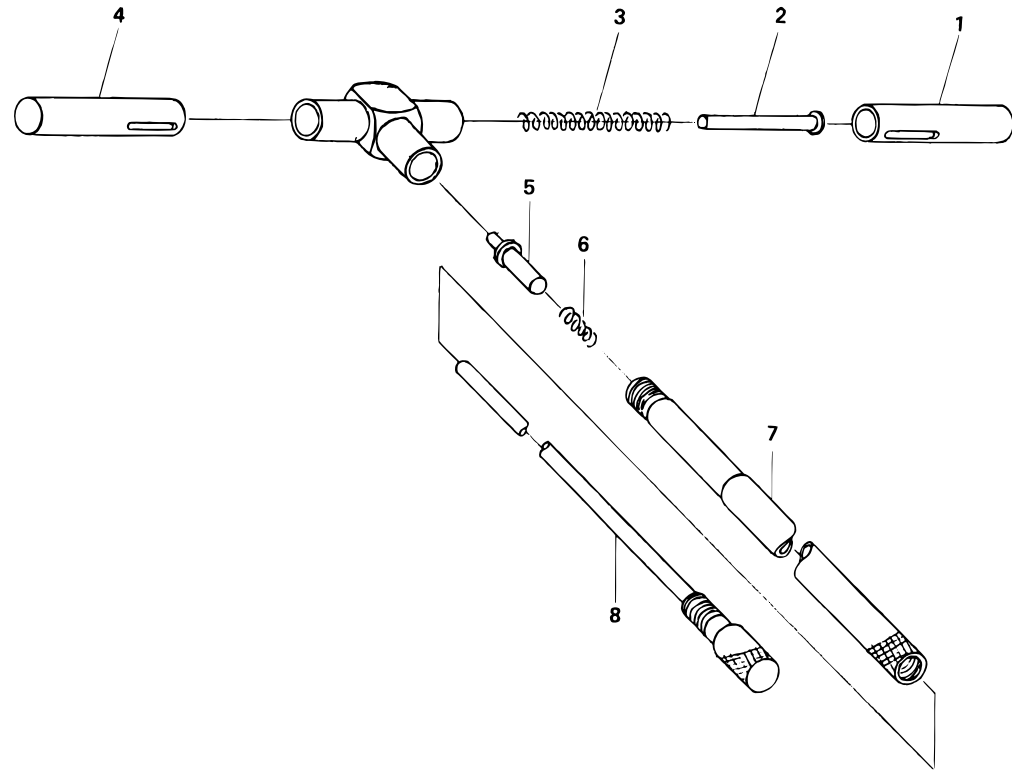

Ref No,155-01-1980-JAN

KEY NO.	ブヒンメイ	PART NAME	販売区分 CATEGORY	CODE NO. , コードNO.						備考 COMMENTS
				155-121 155-127	155-122 155-128	155-123 155-129	155-124 155-130	155-125 155-131	155-126 155-132	
1	ガイトウ	SLEEVE	Y	206586	206587	206588	206589	206590	206591	
2	スプリングシンボウ	GUIDE, SPRING		—	—	206598	206599	206600	206601	
3	スプリング	SPRING		206602	206603	206604	206605	206606	206607	
4	ナイトウ	INNER SLEEVE		206592	206593	206594	206595	206596	206597	
5	キー	KEY		206610	206611		206612			
6	キートメバネ	SPRING, KEY		206613		206614				
7	トッテ	GRIP		207045	207046	207047	207048	207049	207050	
8	クランプロッド	CLAMP ROD		211107	211108		211109			