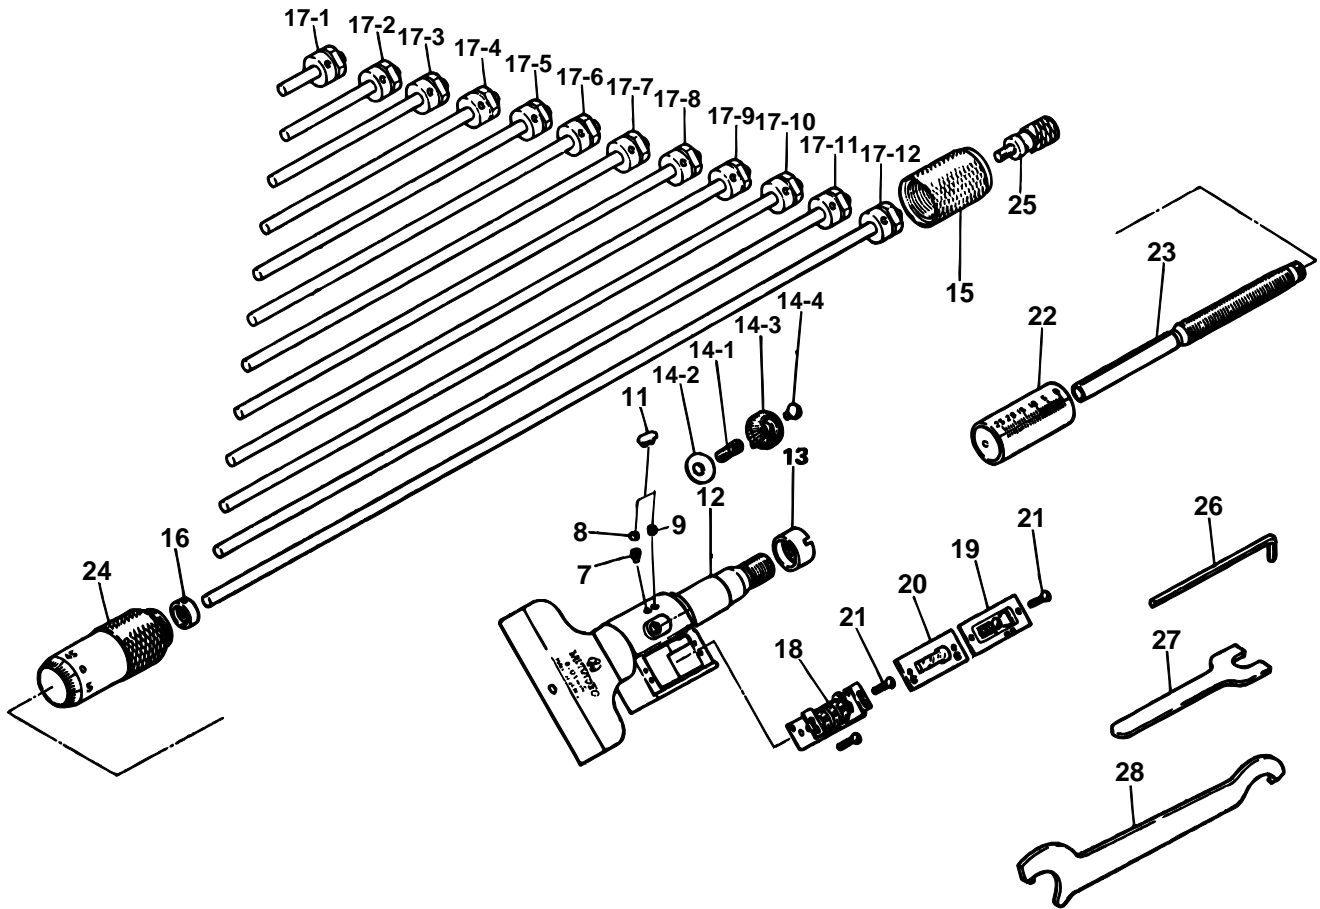

**DIGIT DEPTH
MICROMETERS, Series 229
Interchangeable Rod**

Ref. No. 229-1-1975-JAN 2/2

**229シリーズ(DMC-K)
カウント替ロッド形デプスマイクロメータ**

キー No.	ブヒンメイ	PART NAME	販売区分 CATEGORY	CODE NO. コードNo.						KEY NO.	
				229-101 (DMC60-25K)	229-109 (DMC60-50K)	229-110 (DMC60-75K)	229-111 (DMC60-100K)	229-112 (DMC60-150K)	229-152 (DMC60-300K)		
				229-102 (DMC100-25K)	229-113 (DMC100-50K)	229-114 (DMC100-75K)	229-115 (DMC100-100K)	229-116 (DMC100-150K)	229-153 (DMC100-300K)		
				229-103 (DMC60-25WK)	229-117 (DMC60-50WK)	229-118 (DMC60-75WK)	229-119 (DMC60-100WK)	229-120 (DMC60-150WK)			
				229-104 (DMC100-25WK)	229-121 (DMC100-50WK)	229-122 (DMC100-75WK)	229-123 (DMC100-100WK)	229-124 (DMC100-150WK)			
	ロッド	ROD									
17-1	25MM, 1" (チップツキ)	25MM, 1" (W/TIP)		980375 (980399)						17-1	
17-2	50MM, 2" (チップツキ)	50MM, 2" (W/TIP)		980376 (980400)						17-2	
17-3	75MM, 3" (チップツキ)	75MM, 3" (W/TIP)		980377 (980401)						17-3	
17-4	100MM, 4" (チップツキ)	100MM, 4" (W/TIP)		980378 (980402)						17-4	
17-5	125MM, 5" (チップツキ)	125MM, 5" (W/TIP)		980379 (980403)						17-5	
17-6	150MM, 6" (チップツキ)	150MM, 6" (W/TIP)		980380 (980404)						17-6	
17-7	175MM, 7"	175MM, 7"								980381	17-7
17-8	200MM, 8"	200MM, 8"								980382	17-8
17-9	225MM, 9"	225MM, 9"								980383	17-9
17-10	250MM, 10"	250MM, 10"								980384	17-10
17-11	275MM, 11"	275MM, 11"								980385	17-11
17-12	300MM, 12"	300MM, 12"								980386	17-12
18	カウンター	COUNTER		980254						18	
19	マドイタ	FRAME, PLATE		203764						19	
20	ガラスイタ	GLASS PLATE		203766						20	
21	ナベコネジ	SETSCREW		203768						21	
22	ガイドウ	SLEEVE		301201						22	
23	スピンドル	SPINDLE		304375						23	
24	シンプル	THIMBLE		301252						24	
25	ラチェット	RATCHET STOP		950700						25	
26	ロッククスパナ	HEX-SPANNER		202863						26	
27	スパナ	SPANNER		300924						27	
28	スパナ	SPANNER		301336						28	