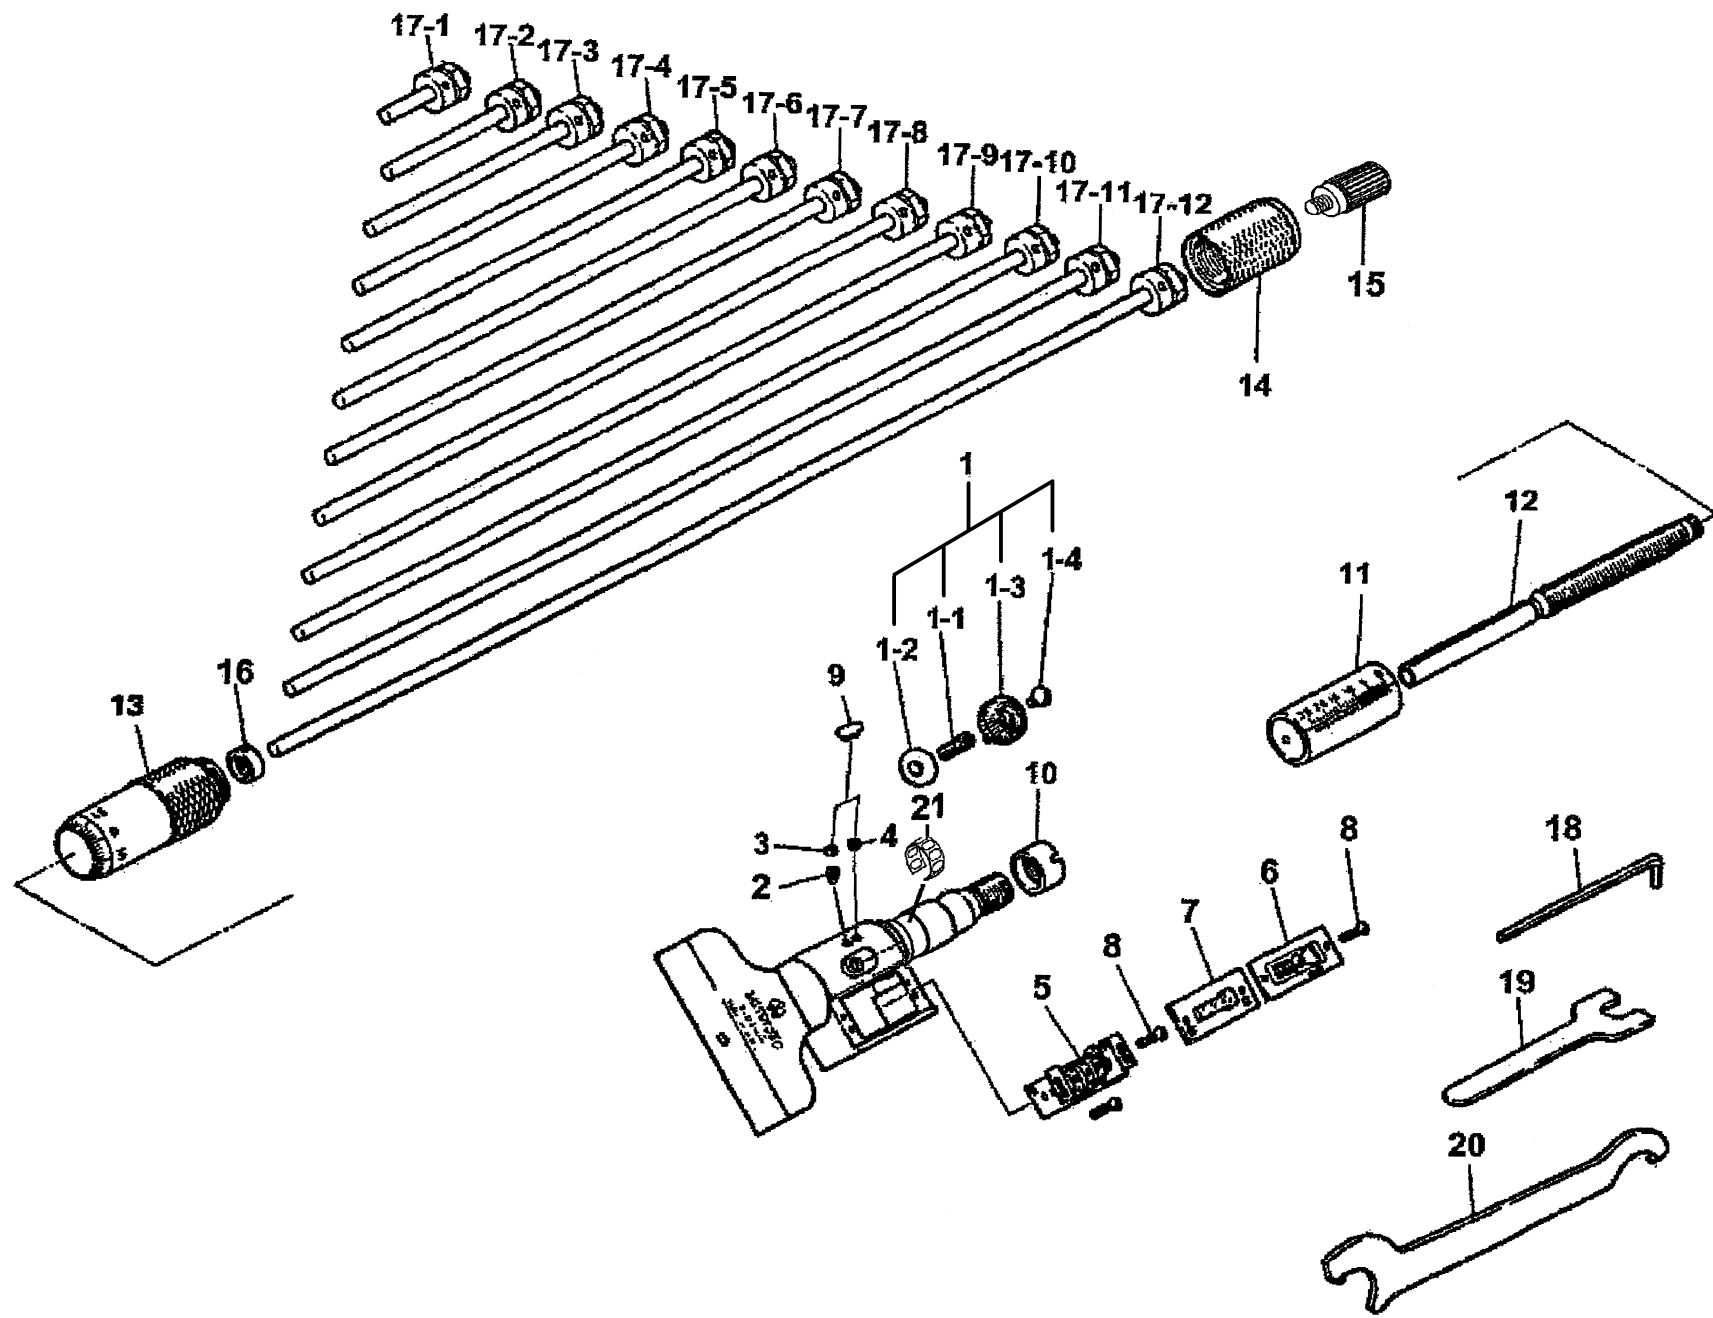

書類NO. 229-02

KEY NO.	ブヒンメイ	PART NAME	販売区分 CATEGORY	CODE NO. コードNO.						備考 COMMENTS	
				229-107 DMC2.5-1"WK	229-108 DMC4-1"WK	229-127 DMC2.5-4"K	229-128 DMC2.5-6"K	229-131 DMC4-4"K	229-132 DMC4-6"K		
1	クランプクミタテ	CLAMP ASSY								980370	
1-1	クランプネジ	CLAMP SCREW								301832	
1-2	スプリングワッシャ	SPRING WASHER								200420	
1-3	クランプハシユ	CLAMP HANDLE								204374	
1-4	トメネジ	SETSCREW								200424	
2	キービス	KEY SCREW	Y							203771	注記1
3	トメネジ	SETSCREW	Y							203772	注記1
4	トメネジ	SETSCREW	Y							205978	
5	カウンター	COUNTER	Y							980255	
6	マトイタ	FRAME, WINDOW	Y							203765	注記2
7	ガラスイタ	GLASS PLATE	Y							203766	注記2
8	ナベコネジ	SETSCREW								525863	
9	キャップ	CAP								204032	
10	テーパナット	NUT, ADJ	Y							200415	
11	ガイドウ	SLEEVE	Y							301202	
12	スピンドルクミタテ	SPINDLE ASSY	Y							304376	
13	シンブル	THIMBLE	Y							301253	
14	シンブルキャップ	CAP, THIMBLE								301255	
15	ラチェット	RATCHET STOP								04GZA239	
16	ナット	NUT								301254	
	ロッド	ROD									
17-1	1"	1"			980411					980387	
17-2	2"	2"			-----					980388	
17-3	3"	3"			-----					980389	
17-4	4"	4"			-----					980390	
17-5	5"	5"			-----			980391	-----	980391	
17-6	6"	6"			-----			980392	-----	980392	
18	ロッカクスパナ	HEX- SPANNER								202863	
19	スパナ	SPANNER								300924	
20	スパナ	SPANNER								301336	
21	バネリング	SPRING	Y							305461	

Ref. No. 229-02-2005-DEC 1/2

229

DEGIT DEPTH MICROMETERS
Series229 Interchangeable Rod

229シリーズ(DMC-K)
カウント替ロッド形デプスマイクロ

229