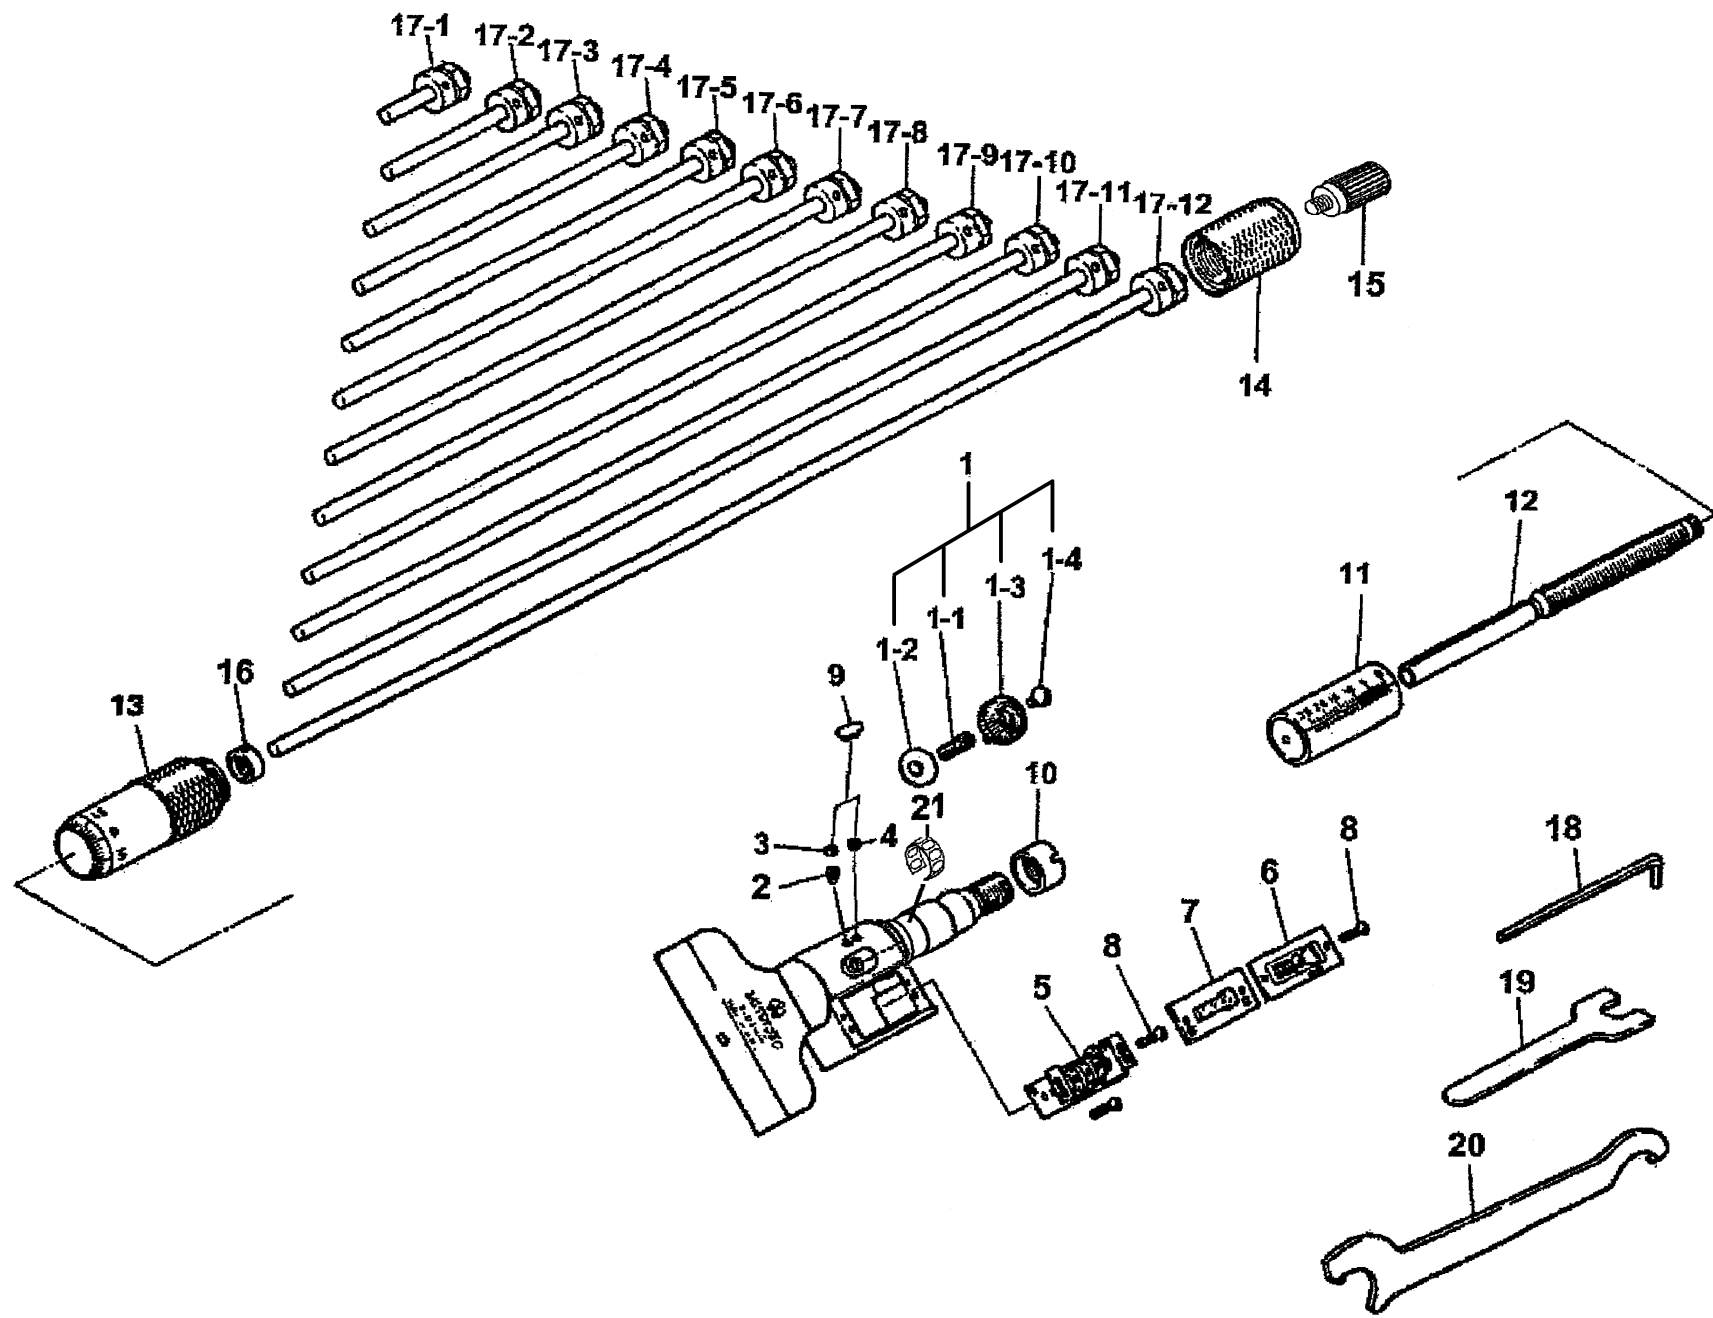

書類NO. 229-01

KEY NO.	ブヒンメイ	PART NAME	販売区分 CATEGORY	CODE NO. コードNO.				備考 COMMENTS
				229-101 DMC60-25K	229-109 DMC60-50K	229-102 DMC100-25K	229-113 DMC100-50K	
1	クランプクミタテ	CLAMP ASSY				980370		
1-1	クランプネジ	CLAMP SCREW				301832		
1-2	スプリングワッシャ	SPRING WASHER				200420		
1-3	クランプハシユ	CLAMP HANDLE				204374		
1-4	トメネジ	SETSCREW				200424		
2	キービス	KEY SCREW	Y			203771	調整の仕方によって嵌合、精度に影響がでる 為、修理対応が望ましい	
3	トメネジ	SETSCREW	Y			203772		
4	トメネジ	SETSCREW	Y			205978		
5	カウンター	COUNTER	Y			980254		
6	マトイタ	FRAME, WINDOW	Y			203764	内部機構の為、修理対応が望ましい	
7	ガラスイタ	GLASS PLATE	Y			203766		
8	ナベコネジ	SETSCREW				525863		
9	キャップ	CAP				204032		
10	テーパナット	NUT, ADJ	Y			200415		
11	ガイドウ	SLEEVE	Y			301201		
12	スピンドルクミタテ	SPINDLE ASSY	Y			304375		
13	シンブル	THIMBLE	Y			301252		
14	シンブルキャップ	CAP, THIMBLE				301255		
15	ラチェット	RATCHET STOP				04GZA239		
16	ナット	NUT				301254		
	ロッド	ROD						
17-1	25MM	25MM				980375		
17-2	50MM	50MM		-----	980376	-----	980376	
18	ロツカクスパナ	HEX- SPANNER				202863		
19	スパナ	SPANNER				300924		
20	スパナ	SPANNER				301336		
21	バネリング	SPRING	Y			305461		
	【包装資材】	【PACKING】						
	カクノウハコ	HOUSING CASE		475132		475134		
	ケシヨウケース	PAPER CASE		471430		471431		

Ref. No. 229-01-2005-DEC

229

DEGIT DEPTH MICROMETERS
Series229 Interchangeable Rod

229シリーズ(DMC-K)
カウント替ロッド形デプスマイクロ

229