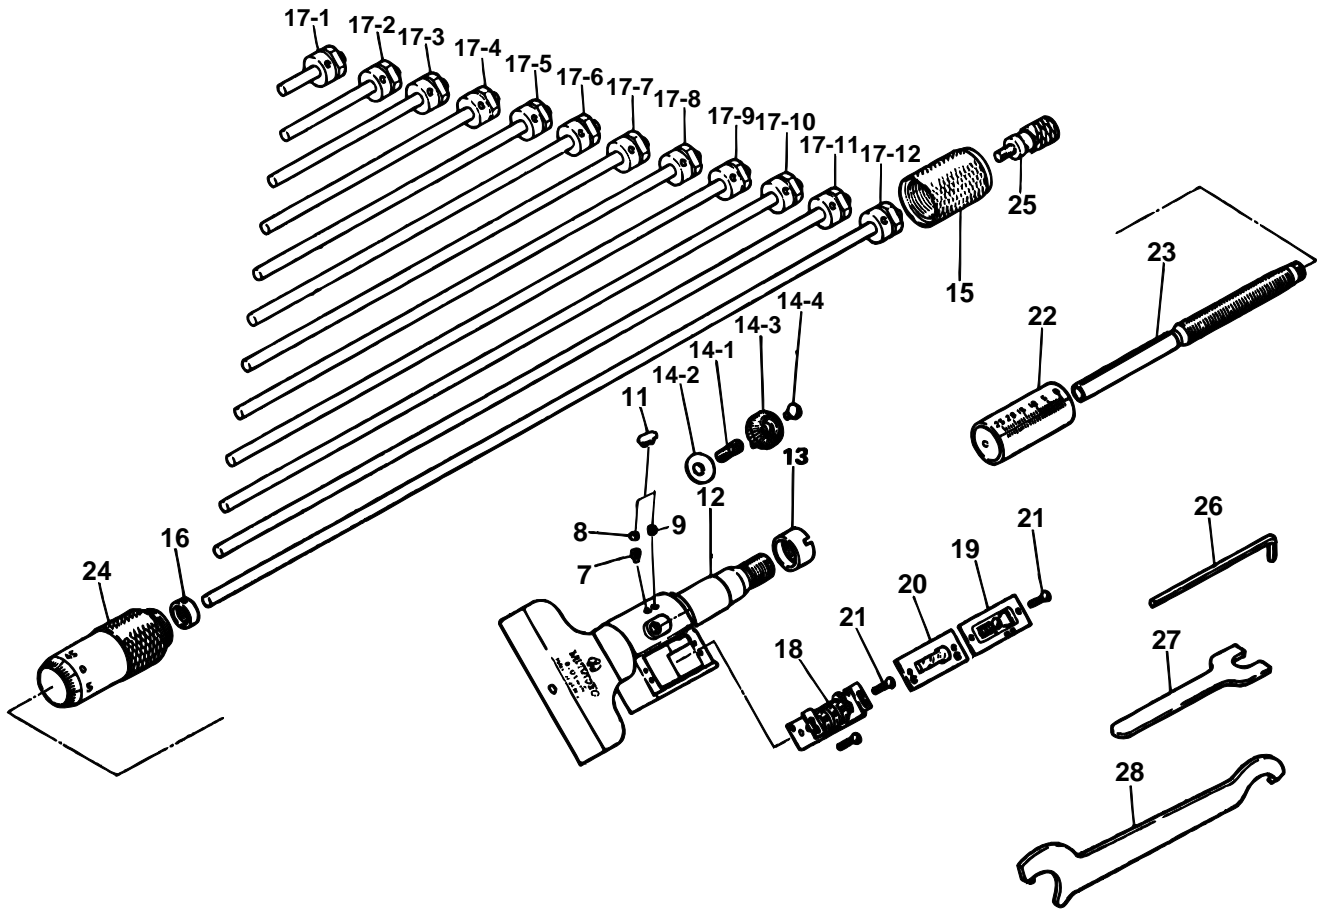

Ref. No. 229-01-2005-DEC

229

DEGIT DEPTH MICROMETERS
Series229 Interchangeable Rod

229シリーズ(DMC-K)
カウント替ロッド形デプスマイクロ

229

**DIGIT DEPTH
MICROMETERS, Series 229
Interchangeable Rod**

Ref. No. 229-2-1975-JAN 2/2

**229シリーズ(DMC-K)
カウント替ロッド形デプスマイクロメータ**

キー No.	ブヒンメイ	PART NAME	販売区分 CATEGORY	CODE NO. コードNo.						KEY NO.	
				229-105 (DMC2.5-1*K)	229-125 (DMC2.5-2*K)	229-126 (DMC2.5-3*K)	229-127 (DMC2.5-4*K)	229-128 (DMC2.5-6*K)	229-149 (DMC2.5-12*K)		
				229-106 (DMC4-1*K)	229-129 (DMC4-2*K)	229-130 (DMC4-3*K)	229-131 (DMC4-4*K)	229-132 (DMC4-6*K)	229-150 (DMC4-12*K)		
				229-107 (DMC2.5-1*WK)	229-133 (DMC2.5-2*WK)	229-134 (DMC2.5-3*WK)	229-135 (DMC2.5-4*WK)	229-136 (DMC2.5-6*WK)			
				229-108 (DMC4-1*WK)	229-137 (DMC4-2*WK)	229-138 (DMC4-3*WK)	229-139 (DMC4-4*WK)	229-140 (DMC4-6*WK)			
	ロッド	ROD									
17-1	25MM, 1" (チップツキ)	25MM, 1" (W/TIP)		980387 (980411)						17-1	
17-2	50MM, 2" (チップツキ)	50MM, 2" (W/TIP)		980388 (980412)						17-2	
17-3	75MM, 3" (チップツキ)	75MM, 3" (W/TIP)		980389 (980413)						17-3	
17-4	100MM, 4" (チップツキ)	100MM, 4" (W/TIP)		980390 (980414)						17-4	
17-5	125MM, 5" (チップツキ)	125MM, 5" (W/TIP)		980391 (980415)						17-5	
17-6	150MM, 6" (チップツキ)	150MM, 6" (W/TIP)		980392 (980416)						17-6	
17-7	175MM, 7"	175MM, 7"								980393	17-7
17-8	200MM, 8"	200MM, 8"								980394	17-8
17-9	225MM, 9"	225MM, 9"								980395	17-9
17-10	250MM, 10"	250MM, 10"								980396	17-10
17-11	275MM, 11"	275MM, 11"								980397	17-11
17-12	300MM, 12"	300MM, 12"								980398	17-12
18	カウンター	COUNTER		980255						18	
19	マドイタ	FRAME, PLATE		203765						19	
20	ガラスイタ	GLASS PLATE		203766						20	
21	ナベコネジ	SETSCREW		203768						21	
22	ガイドウ	SLEEVE		301202						22	
23	スピンドル	SPINDLE		304376						23	
24	シンプル	THIMBLE		301253						24	
25	ラチェット	RATCHET STOP		950700						25	
26	ロッククスパナ	HEX-SPANNER		203863						26	
27	スパナ	SPANNER		300924						27	
28	スパナ	SPANNER		301336						28	