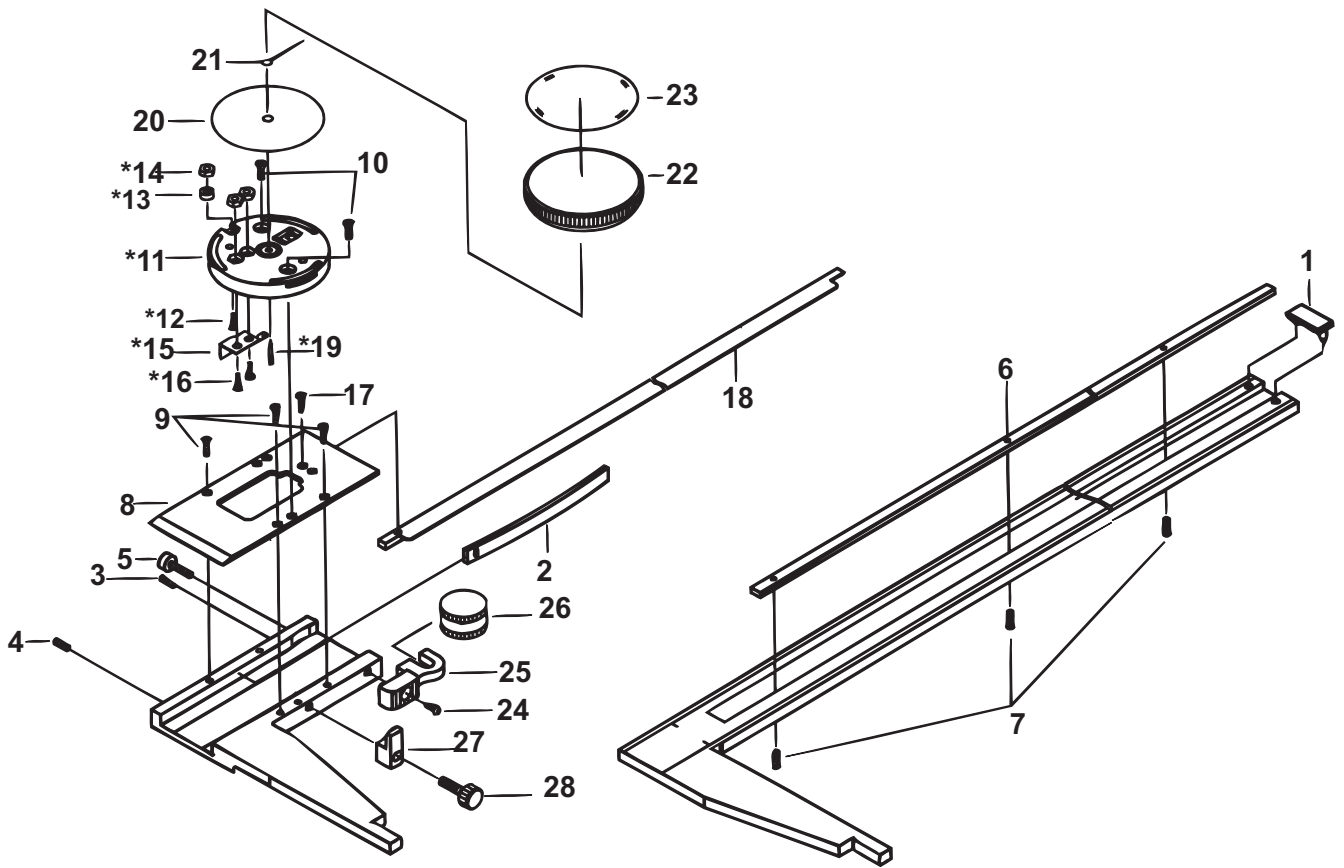

504

DIAL CALIPERS Series 504

Ref. No. 504-02A-2000-OCT

504シリーズ
C形ダイヤルノギス

504

書類NO. 504-02

KEY NO,	ブヒンメイ	PART NAME	販売区分 CATEGORY	CODE NO, コードNO,				備考 COMMENTS
				504-102 DC30	504-106 DC12"			
1	ブリッジストップ	STOPPER, SLIDER		141769				
2	イタハネ	GIB, SLIDER		101969				
3	オシネジ	SCREW, GIB SETTING		135427				
4	セットネジ	SCREW, GIB PRESSING		135426				
5	クランプネジ	CLAMP, SLIDER		142150				
6	ラック	RACK		142000	142084			
7	ジュウジナヘコネジ	SCREW, RACK		101567				
8	プレート	PLATE SLIDER		141939				
9	ジュウジナヘコネジ	SCREW, PLATE		112108B				
10	ジュウジナヘコネジ	SCREW, BASE PLATE		141960				
11	シクウケケース	PLATE, BASE		141951				
12	ジュウジナヘコネジ	SCREW, BEZEL ADJUSTER		130040				
13	クランプゴム	ADJUSTER, BEZEL		129432				
14	ワッカクナット	NUT		129451				
15	シクウケ	BEARING, PINION		131977				
16	ジュウジナヘコネジ	SCREW, BEARING		141949				
17	ジュウジナヘコネジ	SCREW, DEPTH BAR		113321				
18	デプスバー	DEPTH BAR, BLADE		141999				
19	ピニオン	PINION		131556				
20	メモリイタ	DIAL		141493	141580			
21	シシンクミタテ	HAND		900257				
22	ソトワケクミタテ	BEZEL ASSY		901329				
22-1	ソトワケ	BEZEL		131559				
22-2	ホウジンガラス	CRYSTAL		101601				
23	ジュウジナヘコネジ	SCREW, HOOK		141961				
24	アーム	HOOK, ROLLER		141941				
25	ローラー	ROLLER		101592				
26	オサエイタ	WASHER, BEZEL CLAMP		142137				
27	ソトワケクランプネジ	CLAMP, BEZEL		130366				
28	シクウケケーススクミタテ	BASE PLATE ASSY		905172				* :BASE PLATE ASSY KEY