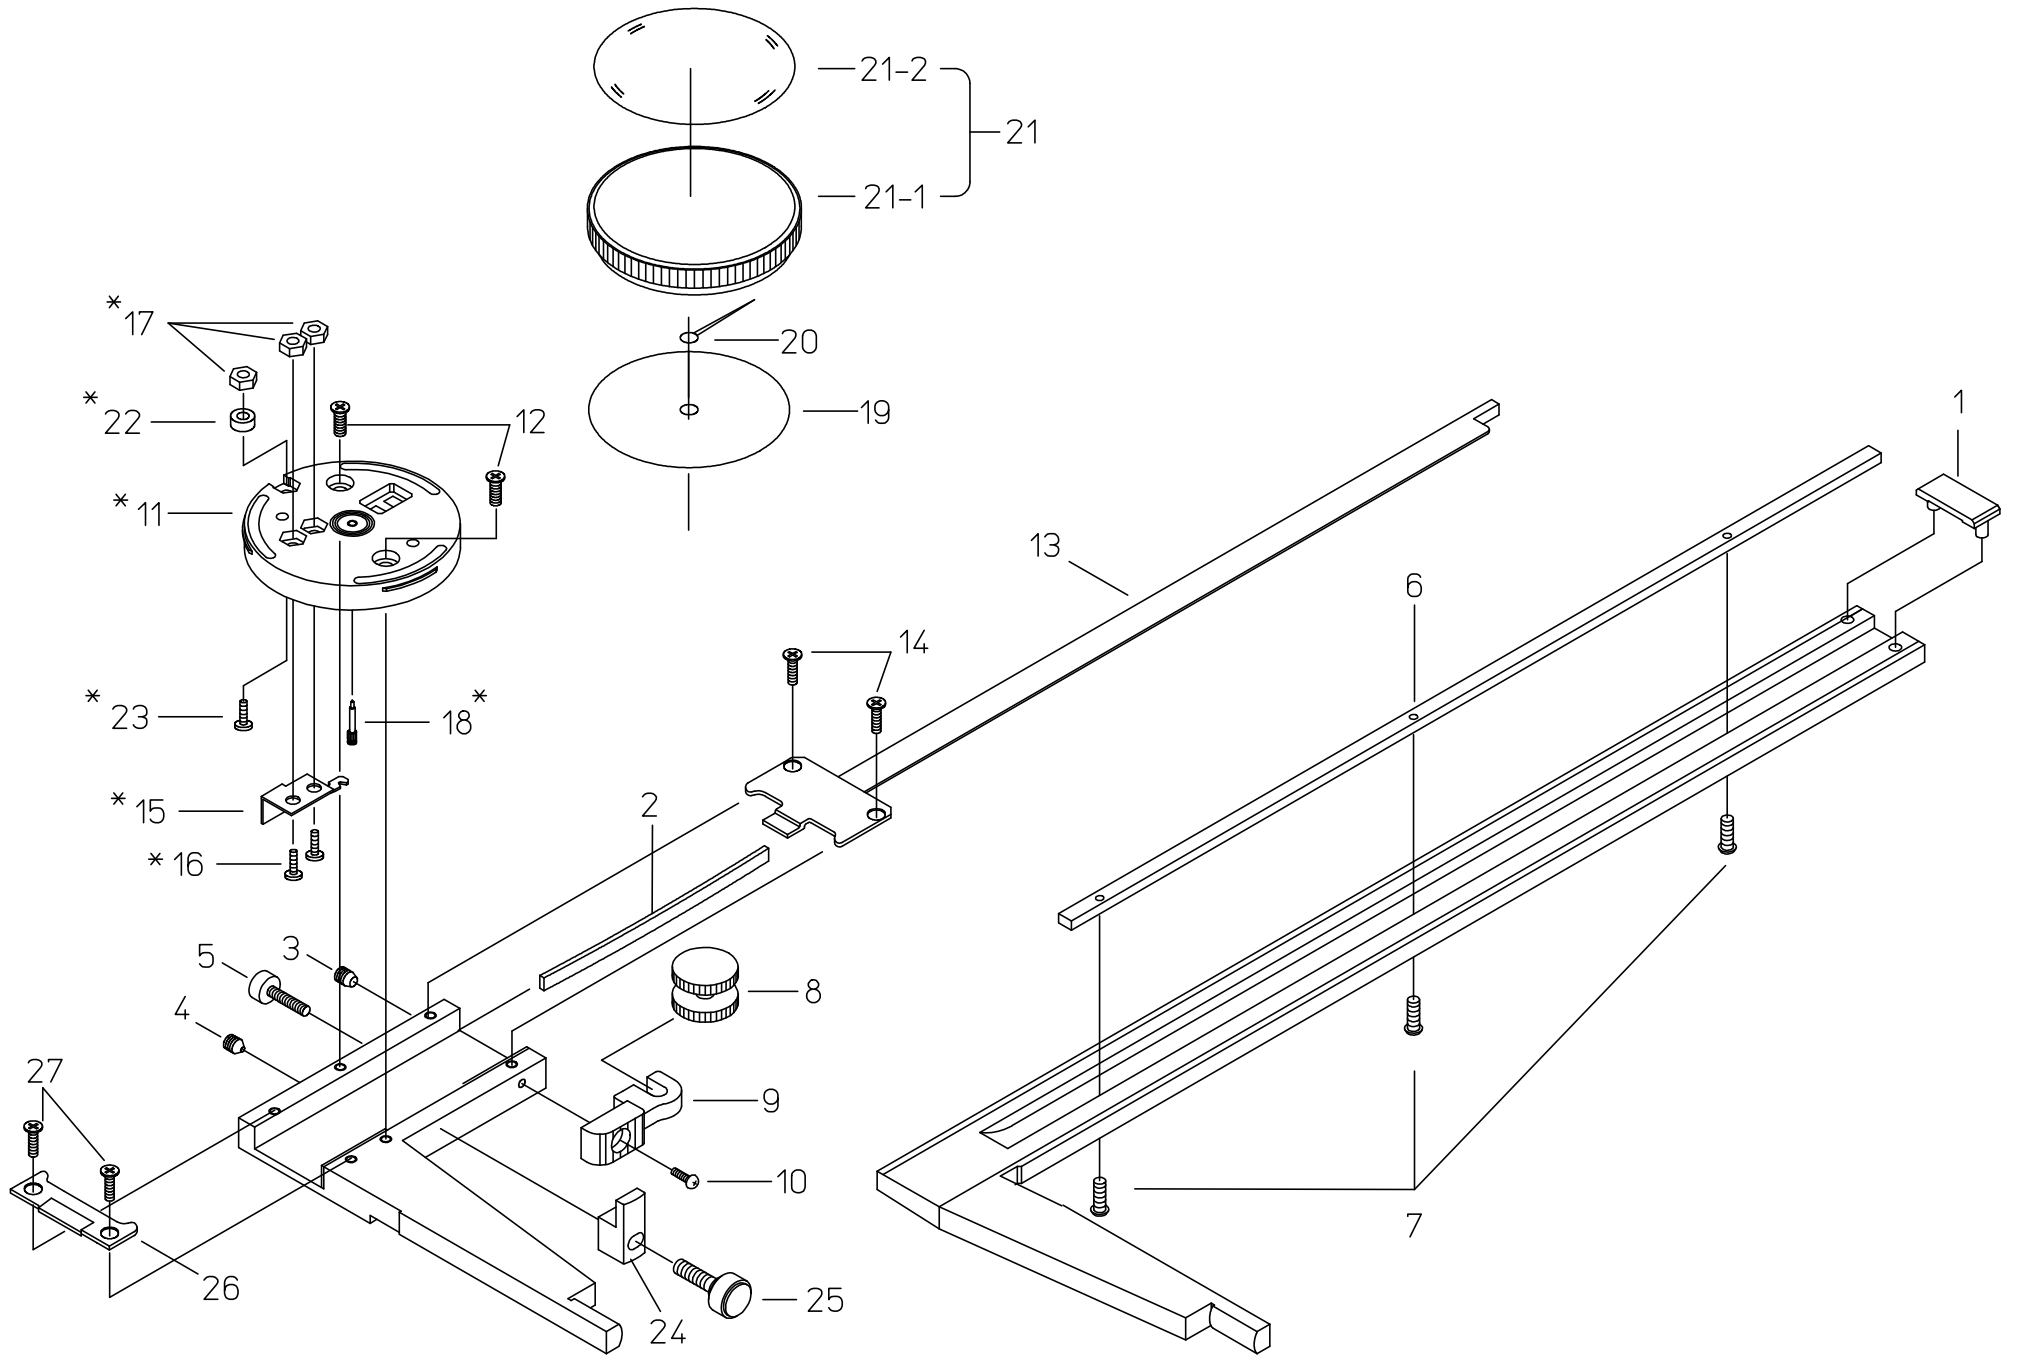

書類NO. 504-02

KEY NO,	ブヒンメイ	PART NAME	販売区分 CATEGORY	CODE NO, コードNO,				備考 COMMENTS		
				504-101 DC20	504-105 DC8"	504-102 DC30	504-106 DC12"			
1	ブリッジ ストップ	STOPPER, SLIDER		140073		141769				
2	イタハネ	GIB, SLIDER		114532		140906				
3	セットネジ	SCREW, GIB SETTING		101562		135426				
4	押しネジ	SCREW, GIB PRESSING		101820		135427				
5	クランプネジ	CLAMP, SLIDER		135398		142150				
6	ラック	RACK		140174	140176	142000	142084			
7	ジュウジナヘコネジ	SCREW, RACK				101567				
8	ローラーツマミ	ROLLER				140068				
9	アーム	HOOK, ROLLER		140297		140171				
10	ジュウジナヘコネジ	SCREW, HOOK				120478				
11	シクウケケース	PLATE, BASE		129442		131562				
12	ジュウジナヘコネジ	SCREW, BASE PLATE				129717				
13	デプスバークミタテ	DEPTH BLADE ASSY		905140		905141				
14	ジュウジナヘコネジ	SCREW, PLATE				113321				
15	シクウケ	BEARING, PINION				131977				
16	ジュウジナヘコネジ	SCREW, PLATE				101028				
17	ナット	NUT				129451				
18	ピニオン	PINION				131556				
19	メモリイタ	DIAL		141507	141579	141493	141580			
20	シシン	HAND		900163		900257				
21	ソトワケクミタテ	BEZEL ASSY		900919		901329				
21-1	ソトワケ	BEZEL		129444		131559				
21-2	オオイタ	CRYSTAL		101579		101601				
22	クランプゴム	ADJUSTER, BEZEL				129432				
23	ジュウジナヘコネジ	SCREW, BEZEL ADJUSTER				130040				
24	オサエイタ	WASHER, BEZEL CLAMP				130367				
25	ソトワケクランプネジ	CLAMP, BEZEL				130366				
26	メモリヨミトリイタ	READING PLATE		141326		141327				
27	ジュウジナヘコネジ	SCREW, PLATE				140434				
28	シクウケケースクミタテ	BASE PLATE ASSY		901339		901341				
				* :BASE PLATE ASSY KEY No.28						

504

DIAL CALIPERS Series 504

Ref. No. 504-02-1982-NOV

504シリーズ
C形ダイヤルノギス

504