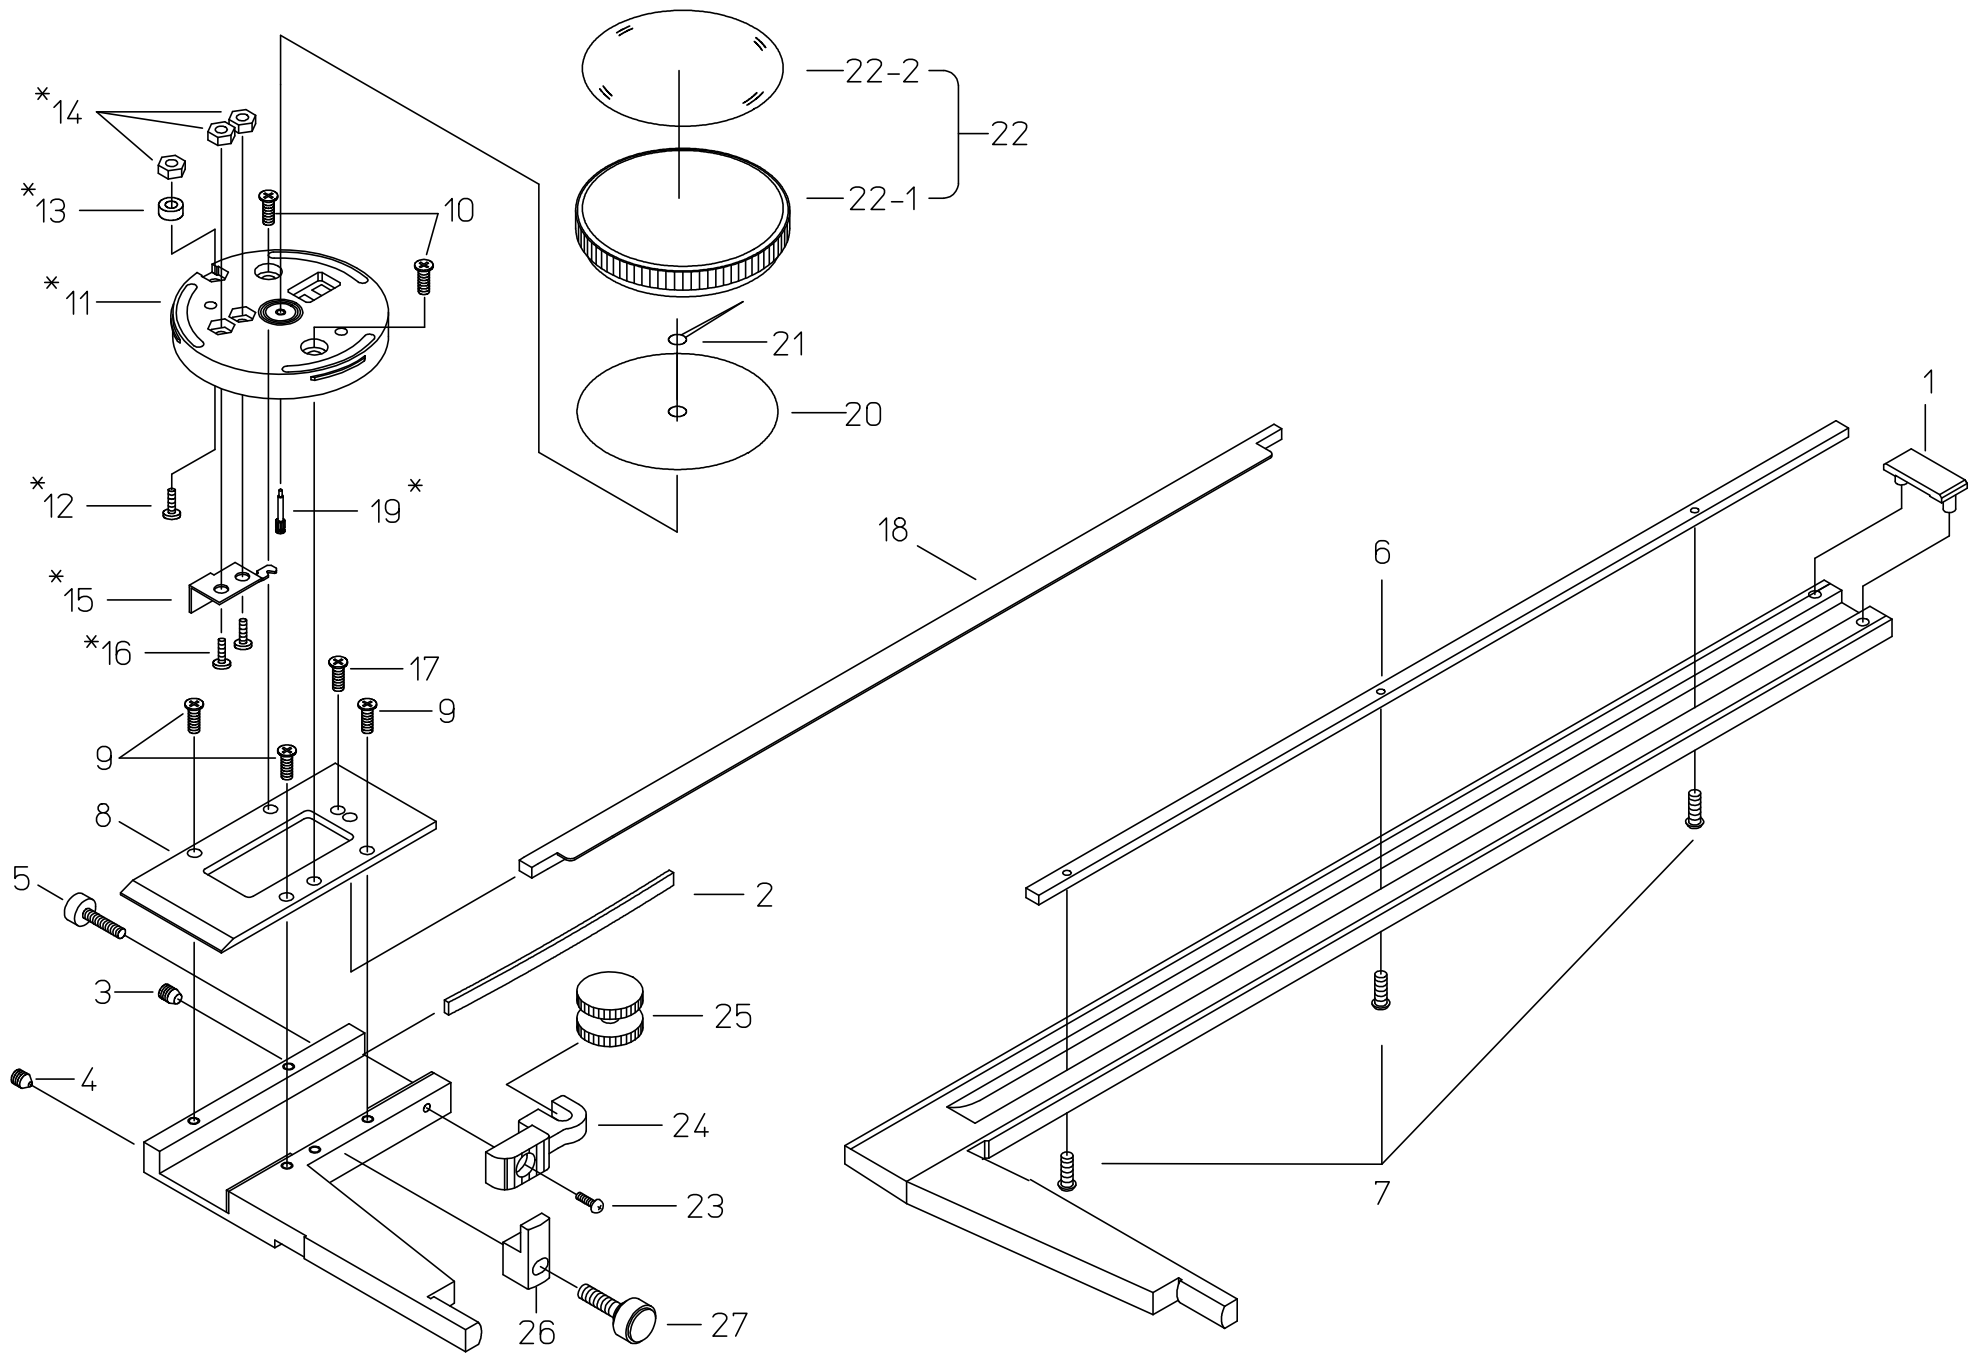

書類NO. 504-02

KEY NO,	ブヒンメイ	PART NAME	販売区分 CATEGORY	CODE NO, コードNO,				備考 COMMENTS		
				504-102 DC30	504-106 DC12"					
1	ブリッジストップ	STOPPER, SLIDER		141769						
2	イタハネ	GIB, SLIDER		101969						
3	オシネジ	SCREW, GIB SETTING		135427						
4	セットネジ	SCREW, GIB PRESSING		135426						
5	クランプネジ	CLAMP, SLIDER		142150						
6	ラック	RACK		142000	142084					
7	ジュウジナヘコネジ	SCREW, RACK		101567						
8	プレート	PLATE SLIDER		141939						
9	ジュウジナヘコネジ	SCREW, PLATE		112108B						
10	ジュウジナヘコネジ	SCREW, BASE PLATE		141960						
11	シクウケケース	PLATE, BASE		141951						
12	ジュウジナヘコネジ	SCREW, BEZEL ADJUSTER		130040						
13	クランプゴム	ADJUSTER, BEZEL		129432						
14	ロツカクナット	NUT		129451						
15	シクウケ	BEARING, PINION		131977						
16	ジュウジナヘコネジ	SCREW, BEARING		141949						
17	ジュウジナヘコネジ	SCREW, DEPTH BAR		113321						
18	デプスバー	DEPTH BAR, BLADE		141999						
19	ピニオン	PINION		141556						
20	メモリイタ	DIAL		141493	141580					
21	シシンクミタテ	HAND		900257						
22	ソトワケクミタテ	BEZEL ASSY		901329						
22-1	ソトワケ	BEZEL		131559						
22-2	ホウジンガラス	CRYSTAL		101601						
23	ジュウジナヘコネジ	SCREW, HOOK		141961						
24	アーム	HOOK, ROLLER		141941						
25	ローラー	ROLLER		101592						
26	オサエイタ	WASHER, BEZEL CLAMP		142137						
27	ソトワケクランプネジ	CLAMP, BEZEL		130366						
28	シクウケケースミタテ	BASE PLATE ASSY		905172						
				* :BASE PLATE ASSY KEY No.28						

504

DIAL CALIPERS Series 504

Ref. No. 504-02A-2000-OCT

504シリーズ
C形ダイヤルノギス

504