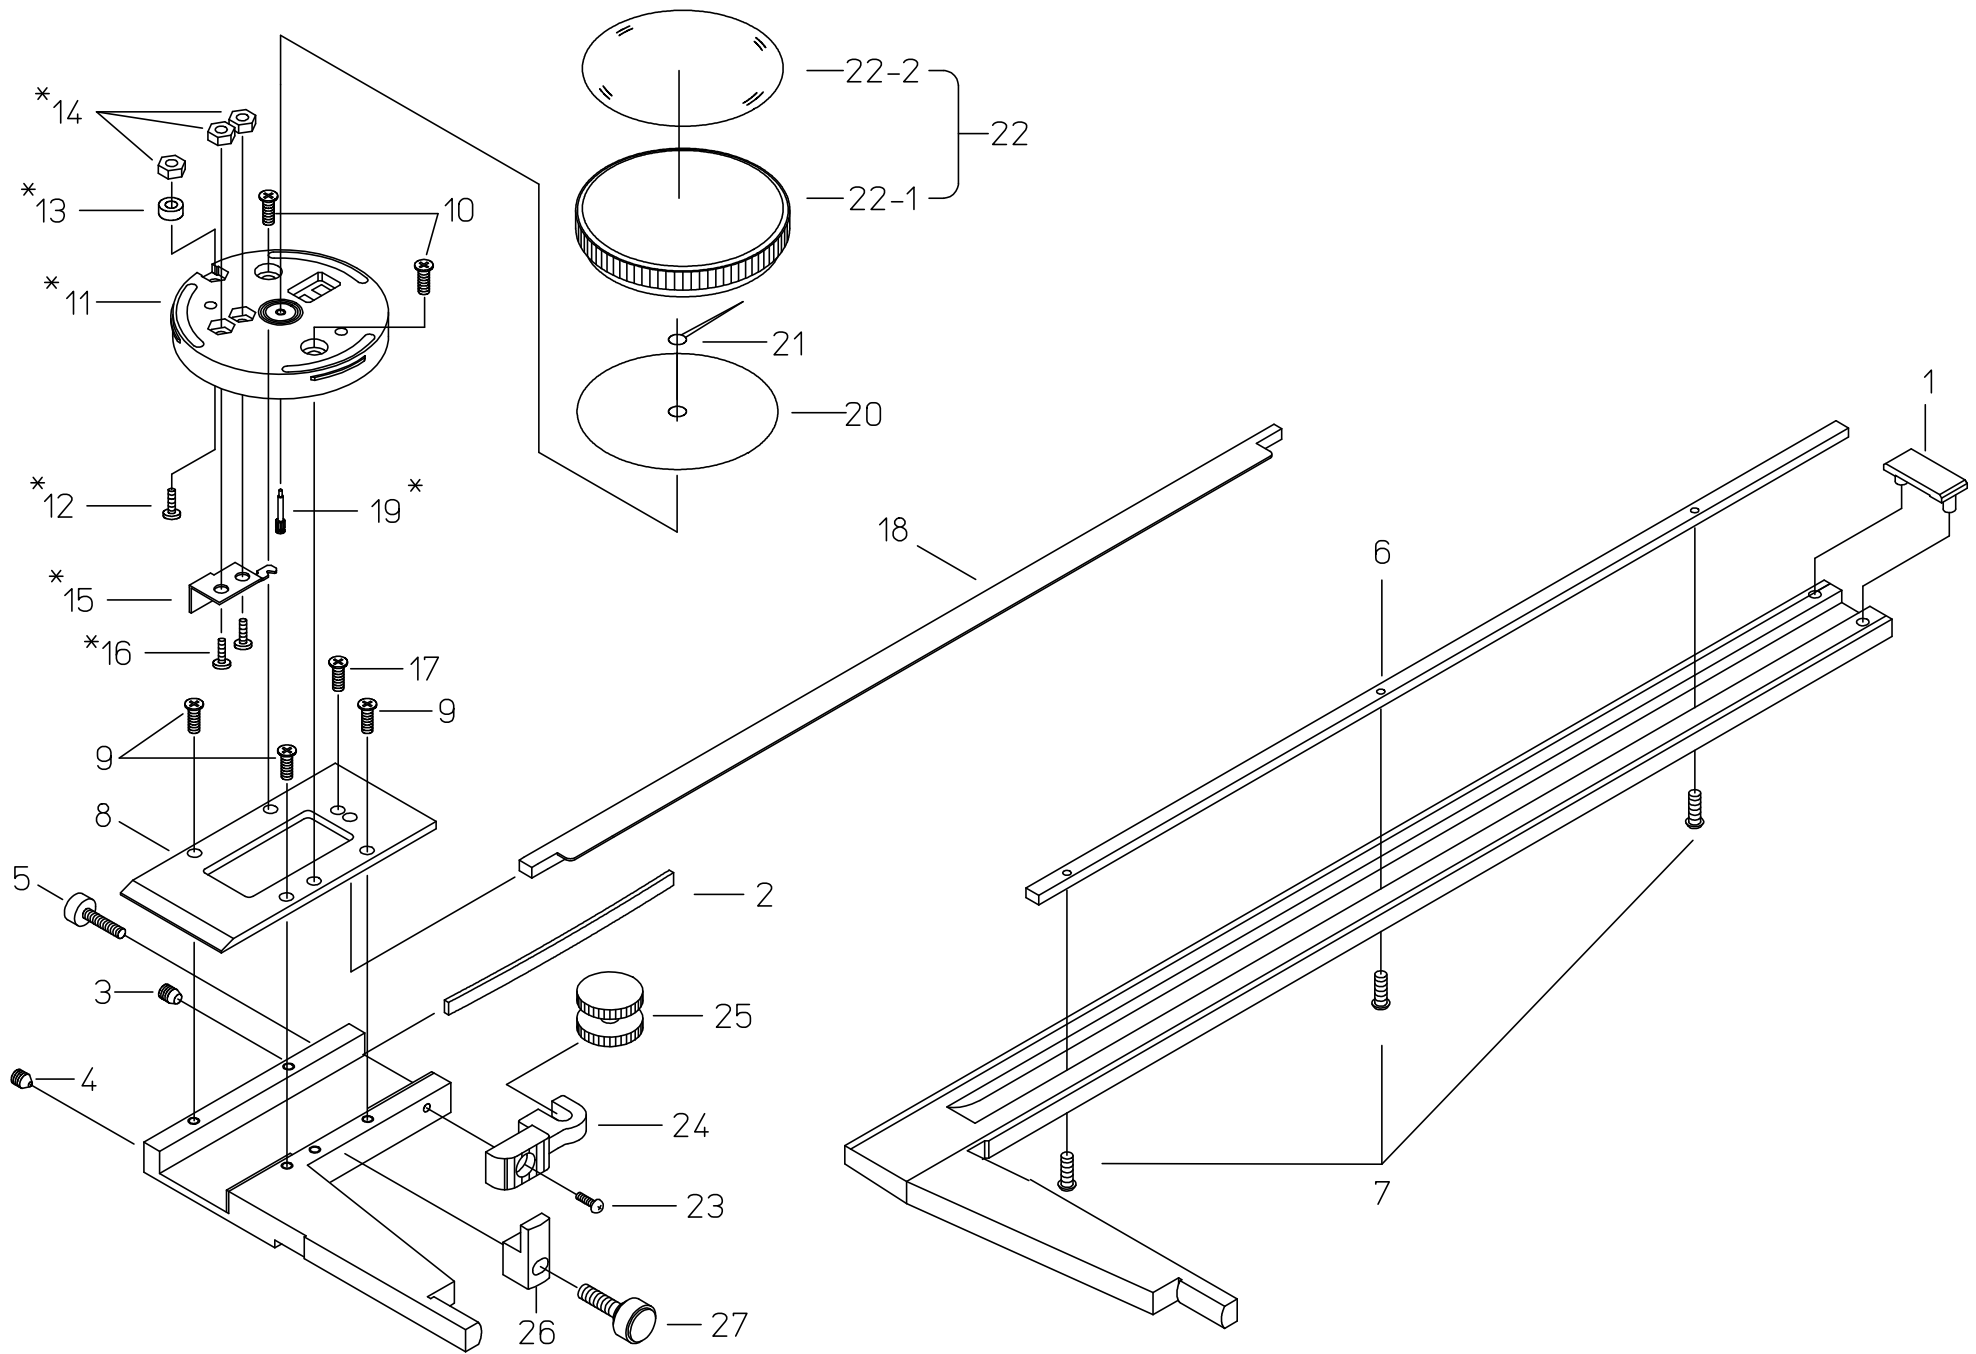

書類NO. 504-02

KEY NO,	ブヒンメイ	PART NAME	販売区分 CATEGORY	CODE NO, コードNO,				備考 COMMENTS		
				504-102 DC30	504-106 DC12"					
1	ブリッジストップ	STOPPER, SLIDER		141769						
2	イタハネ	GIB, SLIDER		101969						
3	オシネジ	SCREW, GIB SETTING		135427						
4	セットネジ	SCREW, GIB PRESSING		135426						
5	クランプネジ	CLAMP, SLIDER		142150						
6	ラック	RACK		142000	142084					
7	ジュウジナヘコネジ	SCREW, RACK		101567						
8	プレート	PLATE SLIDER		141939						
9	ジュウジナヘコネジ	SCREW, PLATE		112108B						
10	ジュウジナヘコネジ	SCREW, BASE PLATE		141960						
11	シクウケケース	PLATE, BASE		141951						
12	ジュウジナヘコネジ	SCREW, BEZEL ADJUSTER		130040						
13	クランプゴム	ADJUSTER, BEZEL		129432						
14	ワッカクナット	NUT		129451						
15	シクウケ	BEARING, PINION		131977						
16	ジュウジナヘコネジ	SCREW, BEARING		141949						
17	ジュウジナヘコネジ	SCREW, DEPTH BAR		113321						
18	デプスバー	DEPTH BAR, BLADE		141999						
19	ピニオン	PINION		131556						
20	メモリイタ	DIAL		141493	141580					
21	シシンクミタテ	HAND		900257						
22	ソトワケクミタテ	BEZEL ASSY		901329						
22-1	ソトワケ	BEZEL		131559						
22-2	ホウジンガラス	CRYSTAL		101601						
23	ジュウジナヘコネジ	SCREW, HOOK		141961						
24	アーム	HOOK, ROLLER		141941						
25	ローラー	ROLLER		101592						
26	オサエイタ	WASHER, BEZEL CLAMP		142137						
27	ソトワケクランプネジ	CLAMP, BEZEL		130366						
28	シクウケケーススクミタテ	BASE PLATE ASSY		905172				* :BASE PLATE ASSY KEY