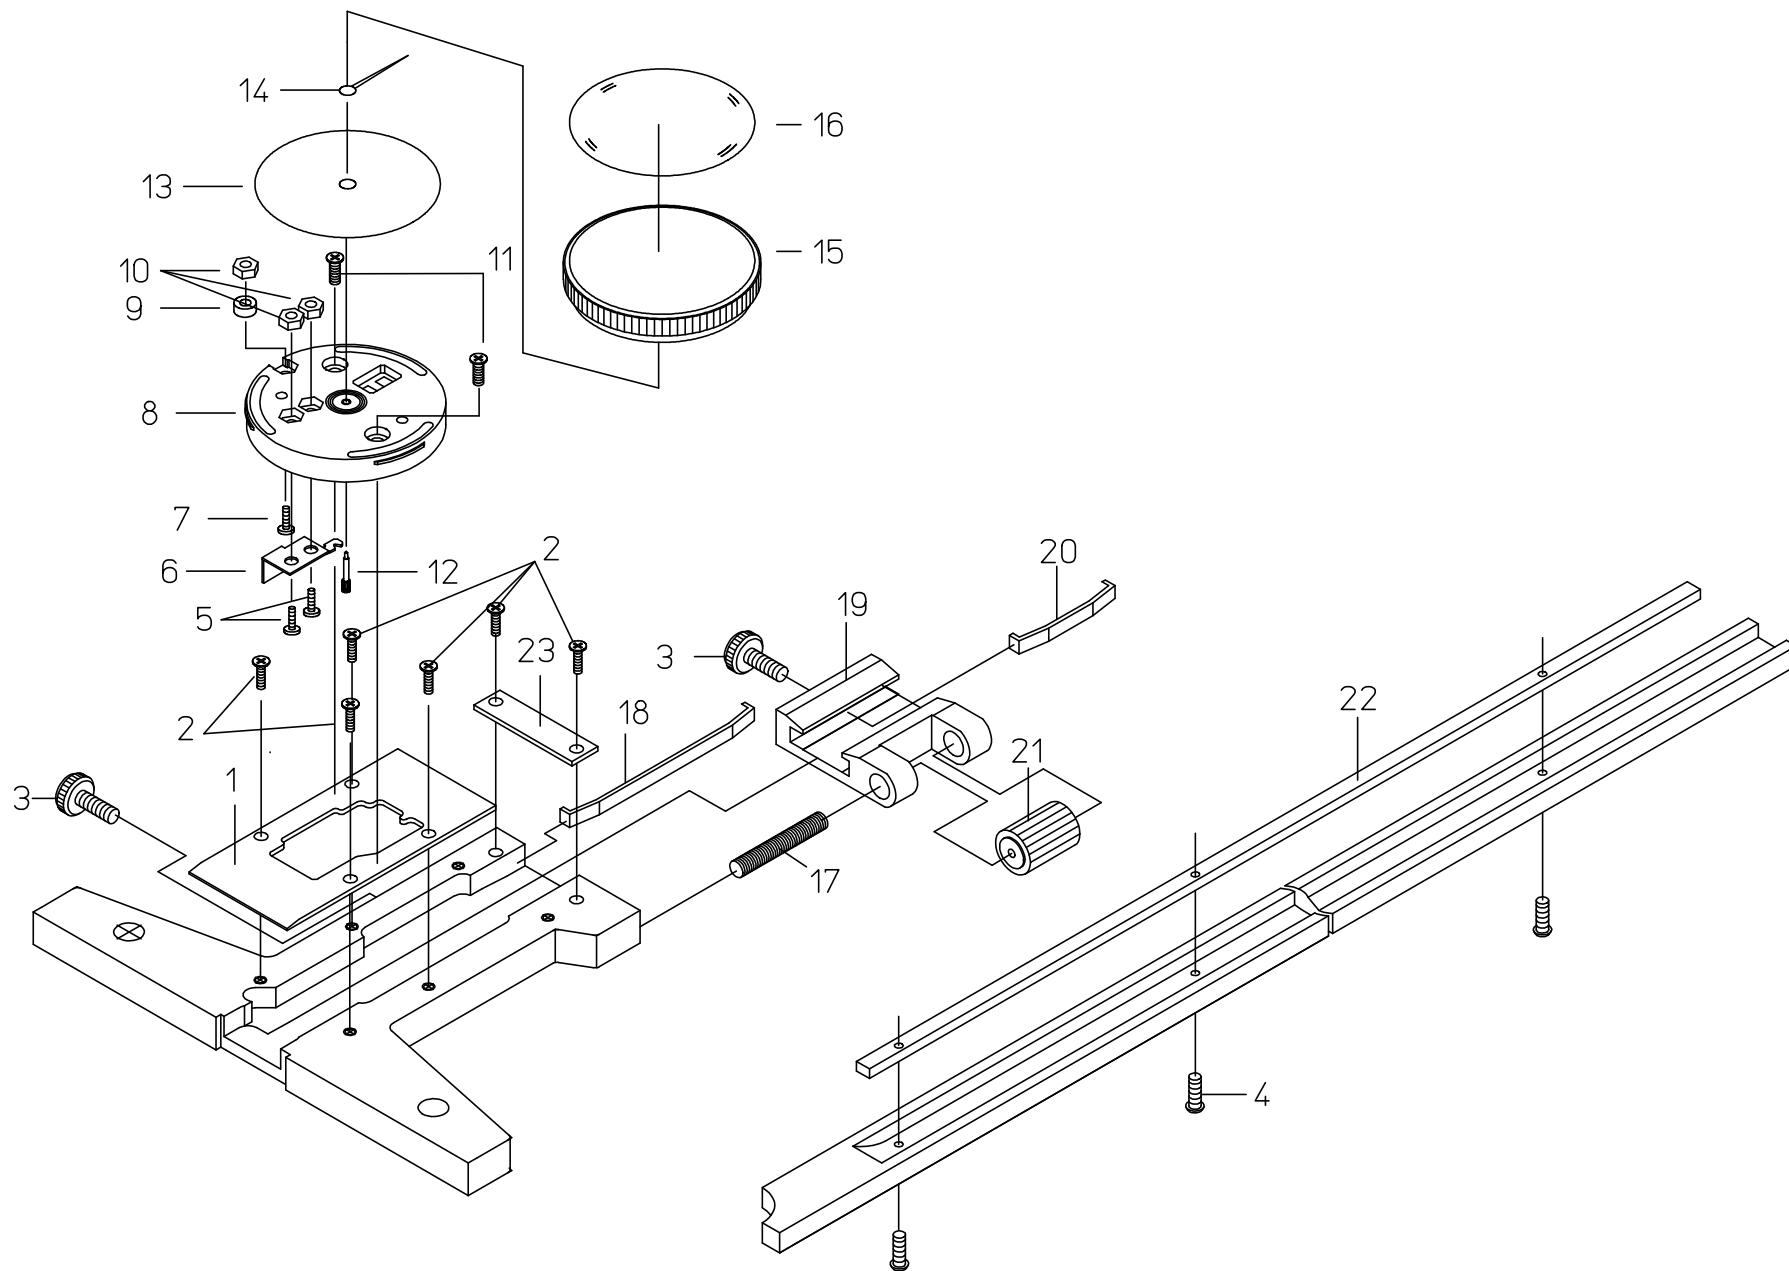

書類NO. 527-01

KEY NO,	ブヒンメイ	PART NAME	販売区分 CATEGORY	CODE NO, コードNO,						備考 COMMENTS
				527-201 VDS-15	527-202 VDS-20	527-203 VDS-30	527-101 VD-15	527-102 VD-20	527-103 VD-30	
				527-401 VDS-15H	527-402 VDS-20H	527-403 VDS-30H	527-411 VD-15H	527-412 VD-20H	527-413 VD-30H	
							527-111 VD-6"	527-112 VD-8"	527-113 VD-12"	
1	イタハネ	GIB, BASE							127245	
2	クランプネジ	CLAMP, SCALE							111510	
3	オクリバコ	CARRIER				-			131425	
4	オクリバコイタハネ	GIB, CARRIER				-			122555	
5	オクリネジ	SCREW, FINE ADJ.				-			131419	
6	オクリゲルマ	NUT, FINE ADJ.				-			111516	
7	ジュウジナヘコネジ	SCREW, PLATE							120089	

書類NO, 527-02

KEY NO,	ブヒンメイ	PART NAME	販売区分 CATEGORY	CODE NO, コードNO,						備考 COMMENTS
				527-301 DVD15	527-302 DVD20	527-303 DVD30	527-311 DVD6"	527-312 DVD8"	527-313 DVD12"	
1	プレート	PLATE							140320	
2	ジュウジナハコネジ	SCREW PLATE							120089	
3	クランプネジ	CLAMP SCREW							111510	
4	ジュウジナハコネジ	SCREW, RACK							101999	
5	ジュウジナハコネジ	SCREW, PINION BEARING							141949	
6	シクウケ	BEARING, PINION							131977	
7	ジュウジナハコネジ	SCREW, BEZEL ADJUSTER							130040	
8	シクウケケース	PLATE, BASE							129442	
9	ソトワケクランプゴム	ADJUSTER BEZEL							129432	
10	ナット	NUT							129451	
11	ジュウジナハコネジ	SCREW, PLATE BASE							129717	
12	ピニオン	PINION							131556	
13	メモリイタ	DIAL			130636				112426	
14	シシン	HAND							900163	
15	ソトワケミタテ	BEZEL ASSY							900919	
15-1	ソトワケ	BEZEL							129444	
15-2	オオイタ	CRYSTAL							101579	
17	オクリネジ	SCREW, FINE ADJUSTING							131419	
18	イタハネ	GIB, BASE							127245	
19	オクリハコ	CARRIER							131425	
20	オクリハコイタハネ	GIB, CARRIER							122555	
21	オクリゲルマ	NUT FINE ADJUSTING							111516	
22	ラック	RACK		140264	140322	140325	140327	140329	140331	
23	メモリヨミトリイタ	PLATE, READING							140265	