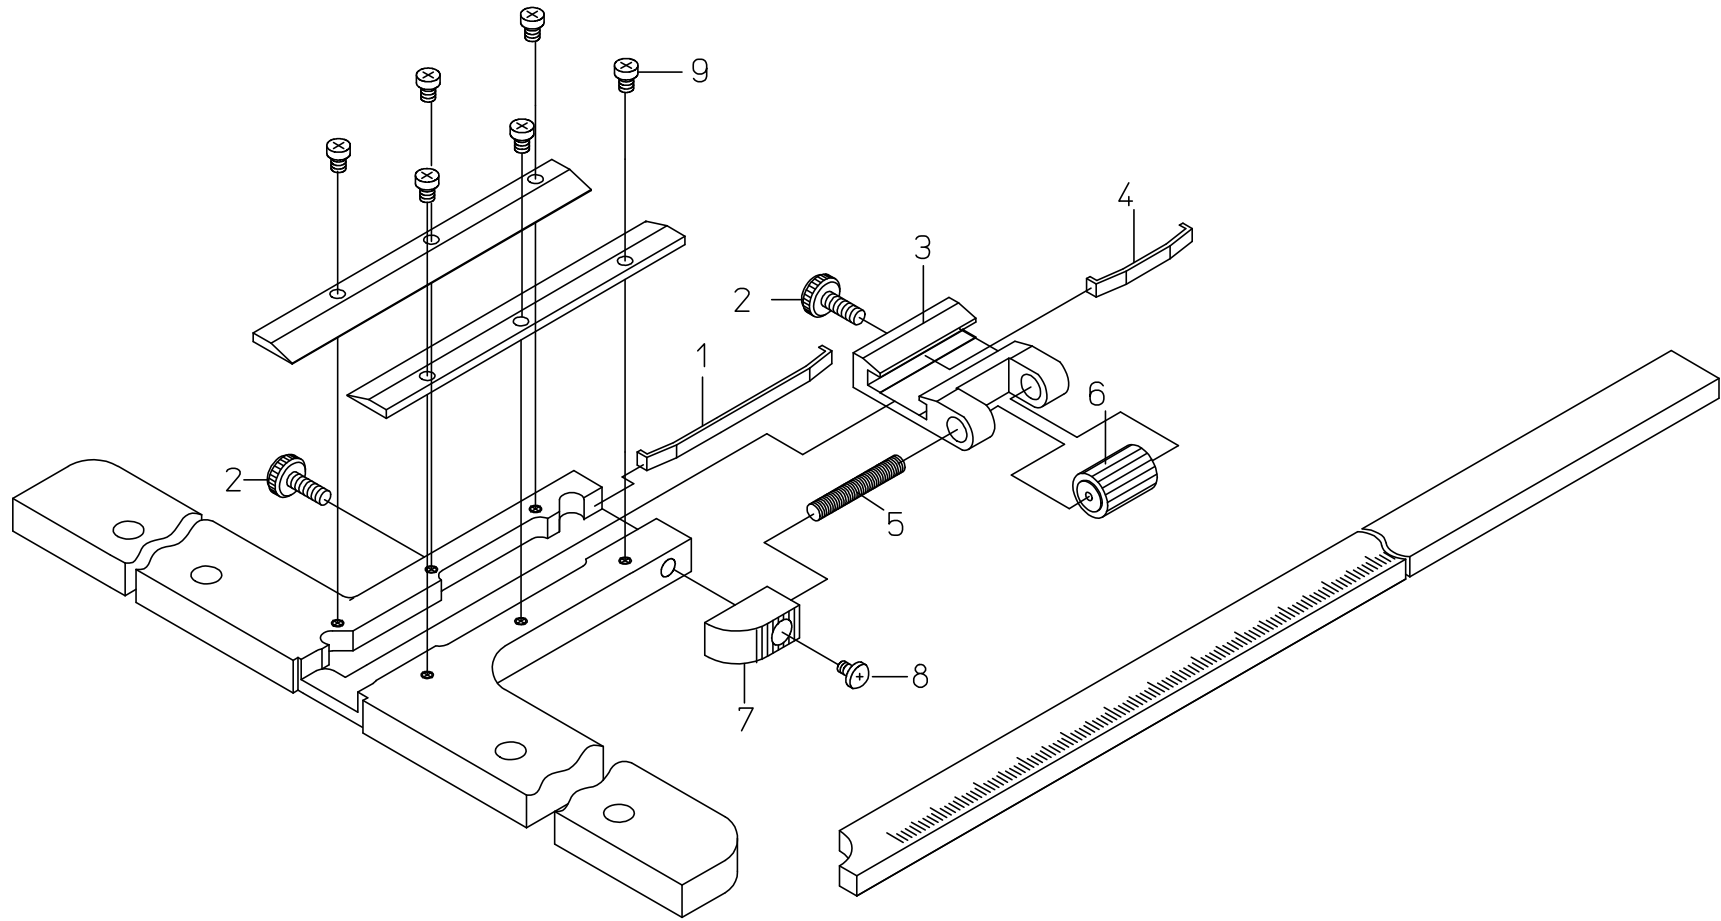

書類NO. 527-01

KEY NO,	ブヒンメイ	PART NAME	販売区分 CATEGORY	CODE NO, コードNO,						備考 COMMENTS
				527-201 VDS-15	527-202 VDS-20	527-203 VDS-30	527-101 VD-15	527-102 VD-20	527-103 VD-30	
				527-401 VDS-15H	527-402 VDS-20H	527-403 VDS-30H	527-411 VD-15H	527-412 VD-20H	527-413 VD-30H	
							527-111 VD-6"	527-112 VD-8"	527-113 VD-12"	
1	イタハネ	GIB, BASE							127245	
2	クランプネジ	CLAMP, SCALE							111510	
3	オクリバコ	CARRIER				-			131425	
4	オクリバコイタハネ	GIB, CARRIER				-			122555	
5	オクリネジ	SCREW, FINE ADJ.				-			131419	
6	オクリゲルマ	NUT, FINE ADJ.				-			111516	
7	ジュウジナヘコネジ	SCREW, PLATE							120089	

書類NO, 527-02

KEY NO,	ブヒンメイ	PART NAME	販売区分 CATEGORY	CODE NO, コードNO,						備考 COMMENTS
				527-301 DVD15	527-302 DVD20	527-303 DVD30	527-311 DVD6"	527-312 DVD8"	527-313 DVD12"	
1	プレート	PLATE							140320	
2	ジュウジナハコネジ	SCREW PLATE							120089	
3	クランプネジ	CLAMP SCREW							111510	
4	ジュウジナハコネジ	SCREW, RACK							101999	
5	ジュウジナハコネジ	SCREW, PINION BEARING							141949	
6	シクウケ	BEARING, PINION							131977	
7	ジュウジナハコネジ	SCREW, BEZEL ADJUSTER							130040	
8	シクウケケース	PLATE, BASE							129442	
9	ソトワケクランプゴム	ADJUSTER BEZEL							129432	
10	ナット	NUT							129451	
11	ジュウジナハコネジ	SCREW, PLATE BASE							129717	
12	ピニオン	PINION							131556	
13	メモリイタ	DIAL			130636				112426	
14	シシン	HAND							900163	
15	ソトワケミタテ	BEZEL ASSY							900919	
15-1	ソトワケ	BEZEL							129444	
15-2	オオイタ	CRYSTAL							101579	
17	オクリネジ	SCREW, FINE ADJUSTING							131419	
18	イタハネ	GIB, BASE							127245	
19	オクリハコ	CARRIER							131425	
20	オクリハコイタハネ	GIB, CARRIER							122555	
21	オクリゲルマ	NUT FINE ADJUSTING							111516	
22	ラック	RACK		140264	140322	140325	140327	140329	140331	
23	メモリヨミトリイタ	PLATE, READING							140265	