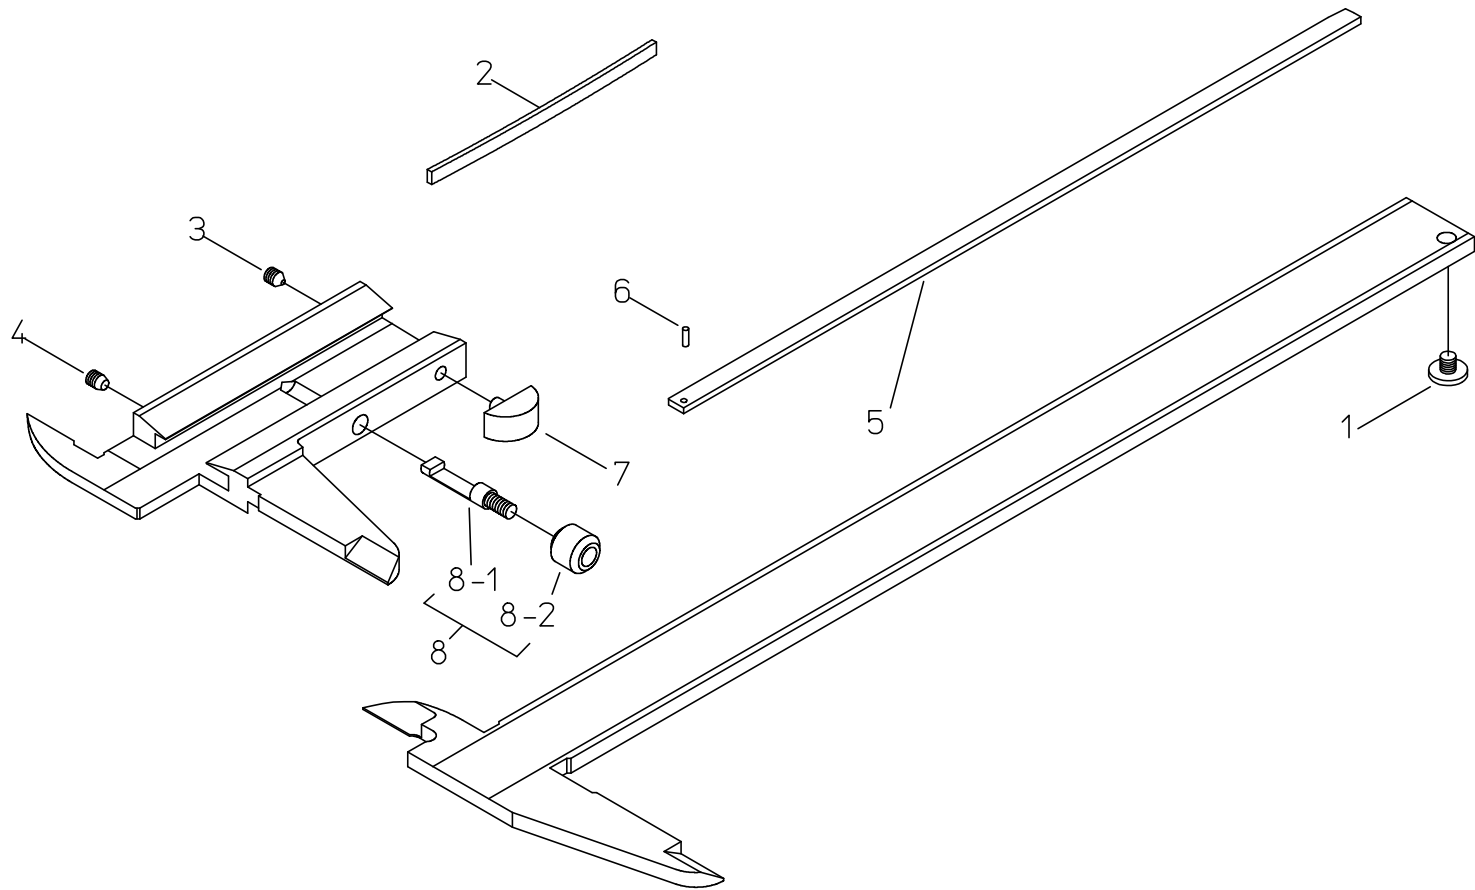

書類NO, 560-02

KEY NO,	ブヒンメイ	PART NAME	販売区分 CATEGORY	CODE NO, コードNO,						備考 COMMENTS
				560-101 NK15	560-104 NK6"	560-108 NK20	560-114 NK8"	560-109 NK30	560-115 NK12"	
				560-122 NK15P	560-312 NK6"P	560-123 NK20P	560-118 NK8"P	560-124 NK30P	560-119 NK12"P	
1	ストップネジ	SCREW, STOPPER		140129						
2	イタハネ	GIB, SLIDER		146504			114532			
3	セットネジ	SCREW, GIB SETTING		146663			135426			
4	オンネジ	SCREW, GIB PRESSING		101820			135427			
5	クランプネジ	CLAMP, SLIDER		135398			142150			
6	デプスバー	DEPTH BAR BLADE	X	-						
7	リベット	PIN, DEPTH BAR	X	-						
8	エビカケ	KNOB, SLIDER		900298						

書類NO. 560-03

KEY NO.	ピンメイ	PART NAME	販売区分 CATEGORY	CODE NO, コードNO.				備考 COMMENTS
				560-319 NK15U	560-316 NK6"U			
1	ストップネジ	SCREW, STOPPER		140129				
2	イタハネ	GIB, SLIDER		101823				
3	セットネジ	SCREW, GIB SETTING		101562				
4	オシネジ	SCREW, GIB PRESSING		101820				
5	デプスバー	DEPTH BAR, BLADE		142839				
6	リハット	PIN DEPTH BAR		101838				
7	ユビカケ	KNOB, SLIDER		900298				
8	クランプナットASSY	CLAMP NUT ASSY		900900				
8-1	クランプピン	PIN CLAMP		124236				
8-2	クランプナット	NUT, SLIDER CLAMP		124237				

書類NO, 560-03

KEY NO,	ブヒンメイ	PART NAME	販売区分 CATEGORY	CODE NO, コードNO,			備考 COMMENTS
				560-319 NK15U	560-316 NK6"U		
1	ストップネジ	SCREW, STOPPER		140129			
2	イタハネ	GIB, SLIDER		146504			
3	セットネジ	SCREW, GIB SETTING		146663			
4	オンネジ	SCREW, GIB PRESSING		101820			
5	デプスバー	DEPTH BAR, BLADE	X	-			
6	リハット	PIN DEPTH BAR	X	-			
7	ユビカケ	KNOB, SLIDER		900298			
8	クランプナットASSY	CLAMP NUT ASSY		900900			
8-1	クランプピン	PIN CLAMP		124236			
8-2	クランプナット	NUT, SLIDER CLAMP		124237			