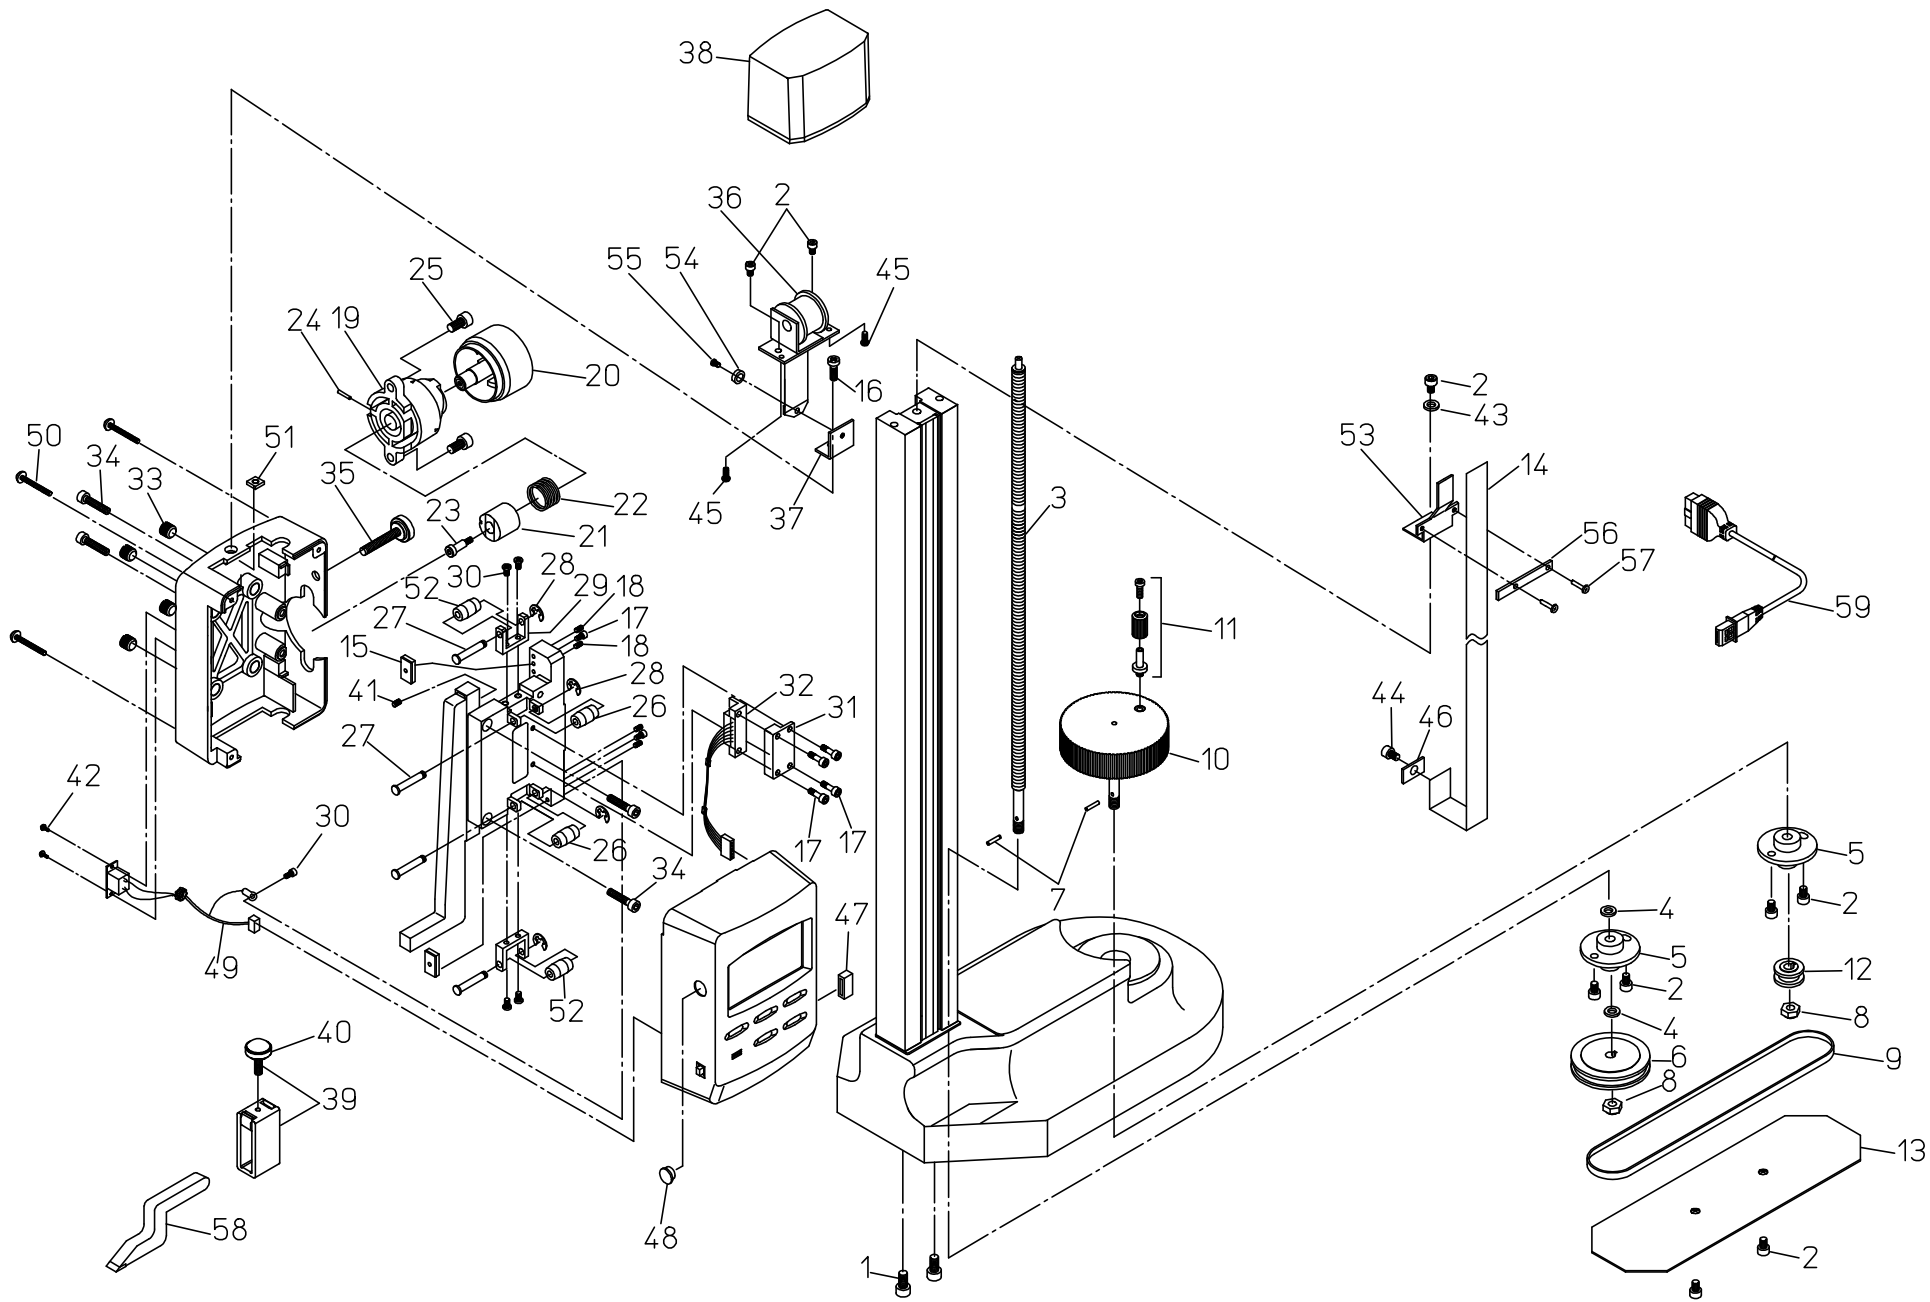

書類NO. 574-05

KEY NO.	ブヒンメイ	PART NAME	販売区分 CATEGORY	CODE NO, コードNO,						備考 COMMENTS
				574-110-1 HDF-600N	574-111-1 HDF-450N	574-112-1 HDF-300N	574-210-1 HDF-24"N	574-211-1 HDF-18"N	574-212-1 HDF-12"N	
1	ロツカクアナツキホルト	SCREW,BASE		144916						
2	ロツカクアナツキホルト	SCREW,BASE		05HAA144						
3	ネジシャフト	SHAFT SCREW		05HAA142	05HAA165	05HAA166	05HAA142	05HAA165	05HAA166	
4	ワッシャ	WASHER		05HAA143						
5	ブッシュガイド	BUSH,GUIDE		05HAA145						
6	プーリー(ラージ)	PULLEY (LARGE)		144807						
7	ピン	PIN		145481						
8	ナット	NUT		144920						
9	タイミングベルト	TIMING BELT		05HAA137						
10	ハンドル	HANDLE		05HAA116						
11	ツマミブASSY	KNOB		953396						
12	プーリー(スモール)	PULLEY (SMALL)		144806						
13	ベースカバー	COVER,BASE		05HAA141						
14	スケールカバー	COVER,SCALE		05HAA483						
15	プレートアテイタ(B)	GIB		145131						
16	ロツカクアナツキホルト	SCREW,PLATE		205992						
17	ロツカクアナツキホルト	SCREW		05HAA181						
18	トメネジ	SCREW,GIB PRESSING		05HAA185						
19	ホルダーハーフナット	HOLDER,HALF NUT		05HAA117						
20	ツマミハーフナット	KNOB,HALF NUT		05HAA118						
21	ハーフナット	HALF NUT		05HAA119						
22	バネハーフナット	SPRING,HALF NUT		05HAA147						
23	ネジハーフナット	SCREW,HALF NUT		05HAA139						
24	ピンハーフナット	PIN,HALF NUT		05HAA138						
25	ロツカクアナツキホルト	SCREW		05HAA148						
26	ローラスケールカバー	ROLLER,COVER SCALE		05HAA676						
27	ピンローラ	PIN,ROLLER		05HAA742						
28	Eガタメワ	RETAING RINGS		05HAA130						
29	ホルダローラ	HOLDER,ROLLER		05HAA675						
30	ジュウジナヘコネジ	SCREW		124667						
31	ホルダケンシュツ	DETECTOR ATTACHMENT BOARD		05HAA153A						

574

DIGIMATIC HEIGHT GAGE
Series 574

Ref. No. 574-05-2003-SEP 1/2

574シリーズ(HDF-N)
デジマチックハイトゲージ

574