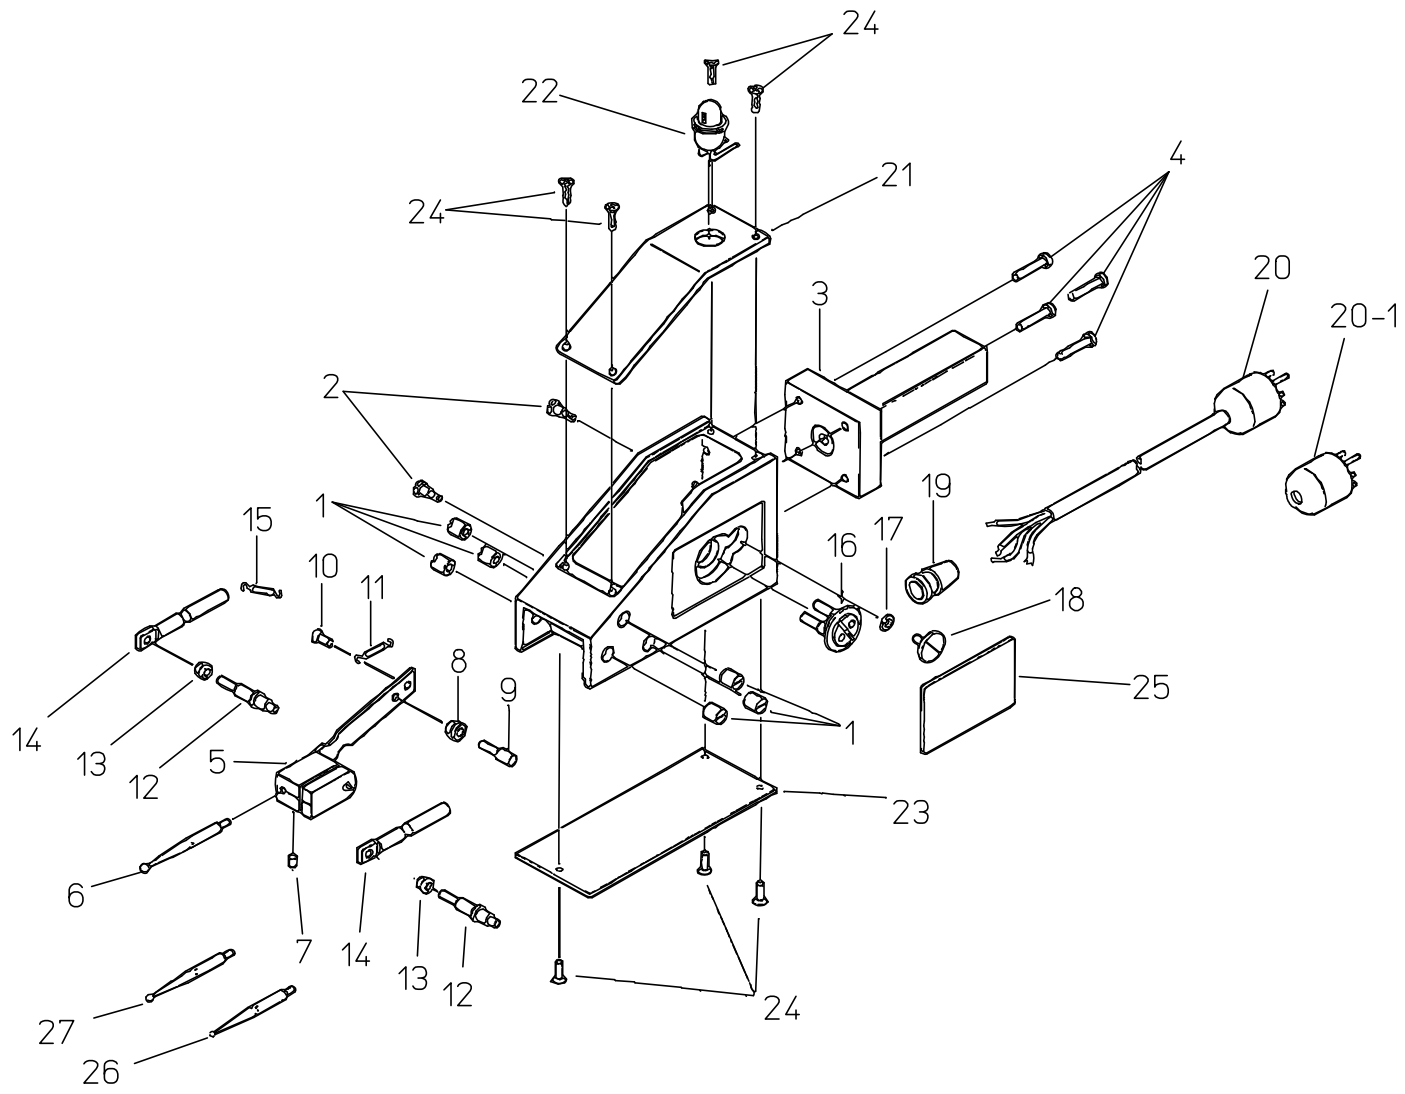

書類NO. 574-02

KEY NO,	ブヒンメイ	PART NAME	販売区分 CATEGORY	CODE NO, コードNO,					備考 COMMENTS	
				574-002	574-003					
1	シクウケ	BEARING		900947						
2	ハネウケピン	PIN,SPRING		145266						
3	ホルダ ASSY	SQUARE,STEM		905459	905460					
4	シュウシナヘコネジ	SCREW,STEM		142116						
5	ブラケットソクテイシ	BRACKET,POINT		905590						
6	ソクテイシ(S 3)	POINT S 3		145258						
7	トメネジ	SCREW POINT		145290						
8	セツインブツシユ(A)	BUSH,ARM		145263						
9	ピンアーム	PIN,ARM		145264						
10	シュウシナヘコネジ	SCREW POINT		140424						
11	スプリング(A)	SPRING(A)		145265						
12	シクレバ-	PIVOT,LEVER		145267						
13	セツインブツシユ(B)	BUSH,LEVER		145268						
14	レバ-セッテン	LEVER,CONTACT		145269						
15	スプリング(B)	SPRING(B)		145270						
16	ピンセッテンASSY	PIN CONTACT ASSY		905458						
17	ワッシャ	SPRING WASHER		145923						
18	クランプネジ	SCREW,PIN CONTACT		145275						
19	ゴートドメ	RUBBER TUBE		520942						
20	ケーブルASSY	CABLE ASSY		905592						
21	ソケット	JACK		145320						
22	ウエカバ-	COVER(TOP)		145279						
23	LED ASSY	LED ASSY		905591						
24	シタカバ-	COVER(BOTTOM)		145280						
25	シュウシ サラコネジ	SCREW,COVER		145293						
26	プレートヒョウシ	NAME PLATE		145295	145296					
27	ソクテイシ(S 1)	POINT S 1		145250						
28	ソクテイシ(S 2)	POINT S 2		145251