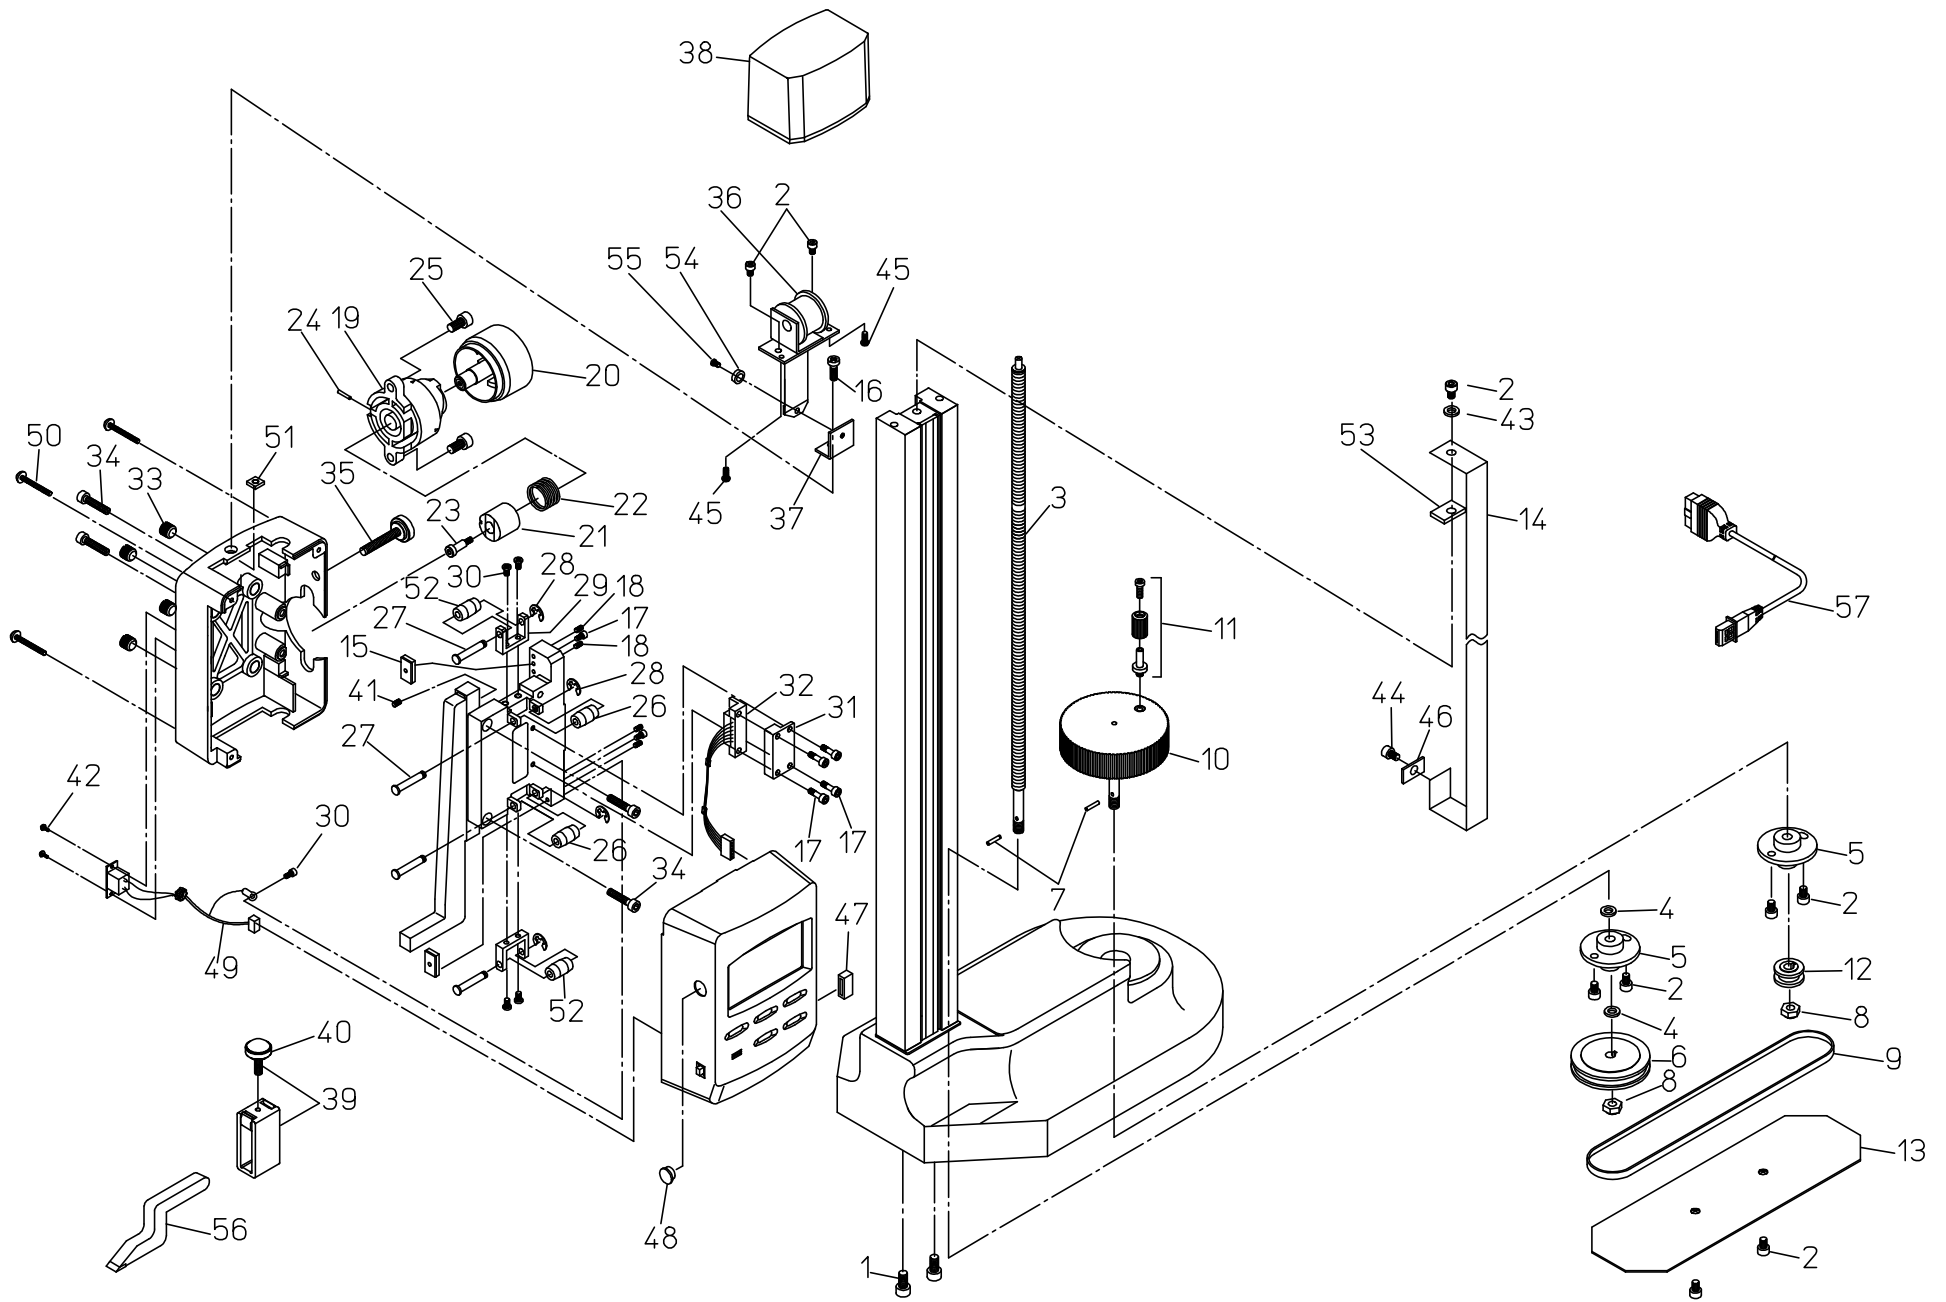

574

DIGIMATIC HEIGHT GAGE
Series 574

Ref. No. 574-05-1998-JUN 1/2

574シリーズ(HDF-N)
デジマチックハイトゲージ

574

KEY NO,	ブヒンメイ	PART NAME	販売区分 CATEGORY	CODE NO, コードNO,						備考 COMMENTS
				574-110-1 HDF-600N	574-111-1 HDF-450N	574-112-1 HDF-300N	574-210-1 HDF-24"N	574-211-1 HDF-18"N	574-212-1 HDF-12"N	
32	ケンシュツヘッド ASSY	DETECTOR ASSY		05HZA091						
33	ネジ チョウセイ	ADJUSTMENT SCREW		05HAA154						
34	ロツカクアナツキホルト	SCREW		05HAA155						
35	クランプネジ	CLAMP SCREW		05HAA136						
36	コンストンバネASSY	BALANCE SPRING		05HZA086						
37	ホルダレンケツ	PLATE JOINT		05HAA160						
38	カバー-コンストン	TOP COVER		05HAA120						
39	スクライバ クランプ	HOLDER,SCRIBER		05GZA033		901385				
40	クランプネジ	CLAMP SCREW		100951						
41	スプリング	SPRING		05CAA032						
42	ジュウジナヘコネジ	SCREW		142116						
43	ヒラサガネ	WASHER		05HAA216						
44	ストップネジ	SCREW		140129						
45	ジュウジナヘコネジ	SCREW		145160						
46	カバー-オサエ	PLATE,COVER SCALE		05HAA213						
47	コネクタキャップ	CAP,CONNECTOR		146650						
48	キャップ、プローブ	CAP,PROBE		05HAA059						
49	デンゲンケーブルASSY	POWER CORD ASSY		09GZA343						
50	ナヘコネジ	SET SCREW		680005						
51	イタナット	NUT		05HAA162						
	【オプション】	【OPTION】								
52	スクライバ	SCRIBER		07GZA000		900258				
53	セツゾクコード(1M)	CONNECTING CABLE(1M)		905691						
	セツゾクコード(2M)	CONNECTING CABLE(2M)		905692						
				下記のシリアルNo(S/N)まで適用						
				574-110-1 HDF-600N S/N.0000055 / 574-210-1 HDF-24"N S/N.0000113						
				574-111-1 HDF-450N S/N.0000045 / 574-211-1 HDF-18"N S/N.0000073						
				574-112-1 HDF-300N S/N.0000012 / 574-212-1 HDF-12"N S/N.0000011						