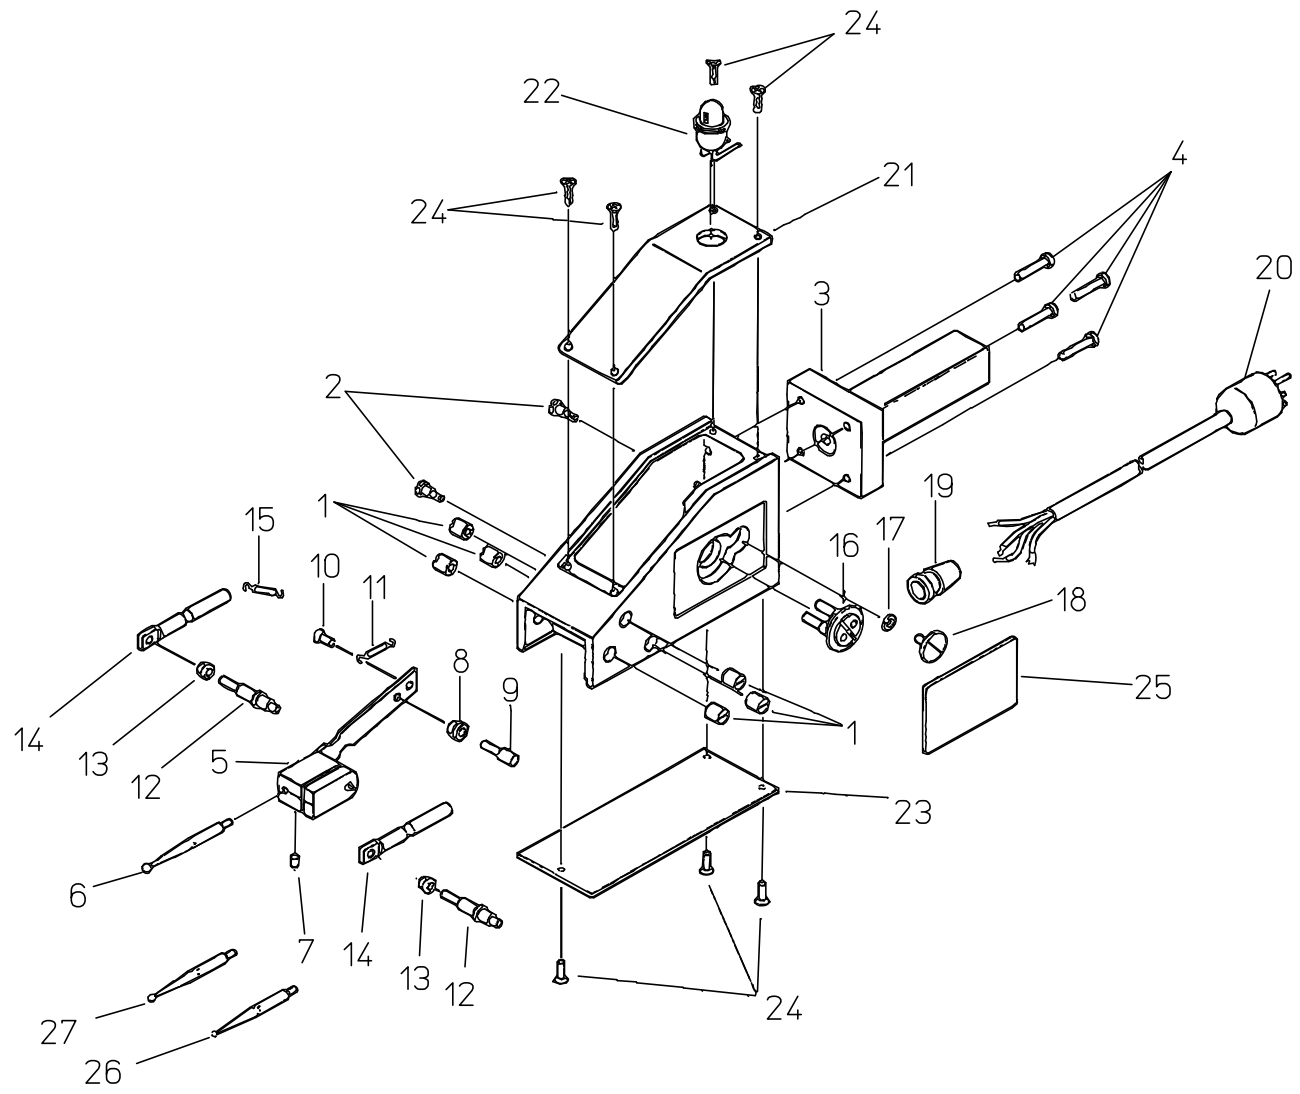

書類NO. 574-04

KEY NO,	ブヒンメイ	PART NAME	販売区分 CATEGORY	CODE NO, コードNO,					備考 COMMENTS	
				574-004	574-005					
1	ｼﾞｸウケ	BEARING		900947						
2	ﾊﾞﾈウケﾋﾞﾝ	PIN,SPRING		145266						
3	ﾎﾙﾀﾞｸﾐﾀﾃ	SQUARE STEM		905459	905460					
4	ｼﾞｭｳｼﾞﾅﾊﾞｺﾈｼﾞ	SCREW STEM		142116						
5	ﾌﾞﾗｹｯﾄｿｯｸﾃｲｼ	BRACKET,POINT		905590						
6	ｿｯｸﾃｲｼ(S 3)	POINT(S 3)		145258						
7	ﾄﾒﾈｼﾞ	SCREW,POINT		145290						
8	ｾﾞｯｼﾞﾝﾌﾞｯｼﾞ(A)	BUSH,ARM		145263						
9	ﾋﾞﾝｱｰﾓ	PIN,ARM		145264						
10	ｼﾞｭｳｼﾞﾅﾊﾞｺﾈｼﾞ	SCREW SPRING		140424						
11	ｽﾌﾟﾘﾝｸﾞ(A)	SPRING(A)		145265						
12	ｼﾞｸﾚﾊﾞｰ	PIVOT,LEVER		145267						
13	ｾﾞｯｼﾞﾝﾌﾞｯｼﾞ(B)	BUSH,LEVER		145268						
14	ﾚﾊﾞｰｾｯﾃﾝ	LEVER CONTACT		145269						
15	ｽﾌﾟﾘﾝｸﾞ(B)	SPRING(B)		145270						
16	ﾋﾞﾝｾｯﾃﾝｸﾐﾀﾃ	PIN CONTACT ASSY		905458						
17	ワｯｼﾞャ	SPRING WASHER		145923						
18	ｸﾗﾝﾌﾟﾈｼﾞ	SCREW,PIN CONTACT		145275						
19	ｺｰﾄﾞﾄﾒ	RUBBER TUBE		520942						
20	ｹｰﾌﾞﾙｸﾐﾀﾃ	CABLE ASSY		914015						
21	ｳｪｶﾊﾞｰ	COVER(TOP)		145279						
22	LED ｸﾐﾀﾃ	LED ASSY		905591						
23	ｼﾀｶﾊﾞｰ	COVER(BOTTOM)		145280						
24	ｼﾞｭｳｼﾞ ﾍﾞﾙｺﾈｼﾞ	SCREW,COVER		145293						
25	ﾌﾟﾚｰﾄﾞﾋﾞｮｳｼﾞ	NAME PLATE		05HAA167	05HAA168					
	【オプション】	【OPTION】								
26	ｿｯｸﾃｲｼ(S 1)	POINT(S 1)		145250						
27	ｿｯｸﾃｲｼ(S 2)	POINT(S 2)		145251