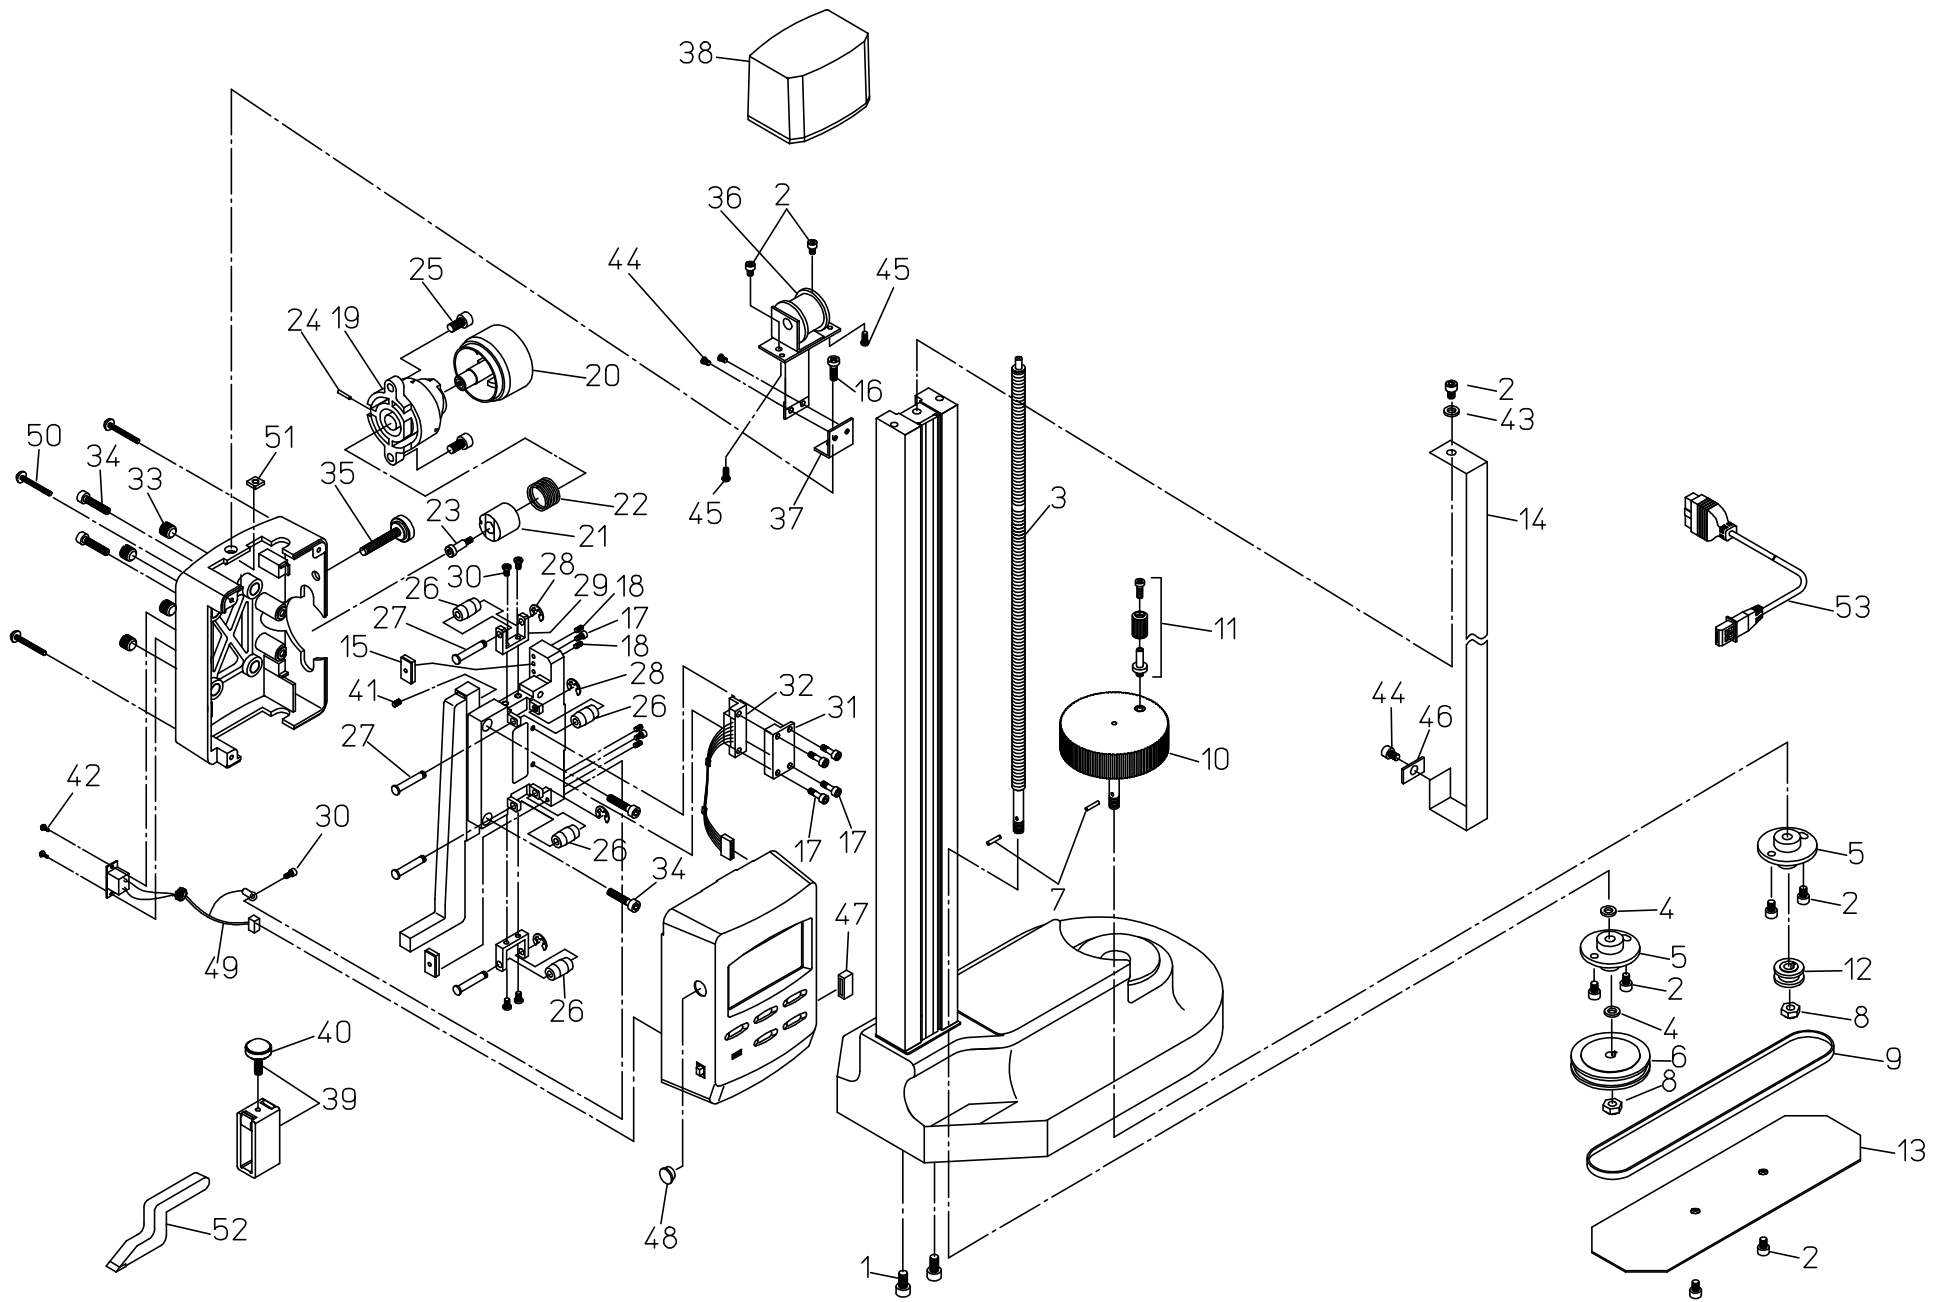

Ref. No. 574-05-1998-DEC 2/2

574 DIGIMATIC HEIGHT GAGE
Series 574

 574シリーズ(HDF-N)
デジマチックハイトゲージ

574

書類NO. 574-05

KEY NO.	ブヒンメイ	PART NAME	販売区分 CATEGORY	CODE NO, コードNO,						備考 COMMENTS
				574-110-1 HDF-600N	574-111-1 HDF-450N	574-112-1 HDF-300N	574-210-1 HDF-24"N	574-211-1 HDF-18"N	574-212-1 HDF-12"N	
1	ロツカクアナツキホルト	SCREW,BASE		144916						
2	ロツカクアナツキホルト	SCREW,BASE		05HAA144						
3	ネジシャフト	SHAFT SCREW		05HAA142	05HAA165	05HAA166	05HAA142	05HAA165	05HAA166	
4	ワッシャ	WASHER		05HAA143						
5	ブッシュガイド	BUSH,GUIDE		05HAA145						
6	プーリー(ラージ)	PULLEY (LARGE)		144807						
7	ピン	PIN		145481						
8	ナット	NUT		144920						
9	タイミングベルト	TIMING BELT		05HAA137						
10	ハンドル	HANDLE		05HAA116						
11	ツマミブASSY	KNOB		953396						
12	プーリー(スモール)	PULLEY (SMALL)		144806						
13	ヘースカバー	COVER,BASE		05HAA141						
14	スケールカバー	COVER,SCALE		05HAA146						
15	プレートアテイタ(B)	GIB		145131						
16	ロツカクアナツキホルト	SCREW,PLATE		205992						
17	ロツカクアナツキホルト	SCREW		05HAA181						
18	トメネジ	SCREW,GIB PRESSING		05HAA185						
19	ホルダーハーフナット	HOLDER,HALF NUT		05HAA117						
20	ツマミハーフナット	KNOB,HALF NUT		05HAA118						
21	ハーフナット	HALF NUT		05HAA119						
22	バネハーフナット	SPRING,HALF NUT		05HAA147						
23	ネジハーフナット	SCREW,HALF NUT		05HAA139						
24	ピンハーフナット	PIN,HALF NUT		05HAA138						
25	ロツカクアナツキホルト	SCREW		05HAA148						
26	ローラスケールカバー	ROLLER,COVER SCALE		05HAA129						
27	ピンローラ	PIN,ROLLER		05HAA128						
28	Eガタメワ	RETAING RINGS		05HAA130						
29	ホルダローラ	HOLDER,ROLLER		05HAA131						
30	ジュウジナヘコネジ	SCREW		124667						
31	ホルダケンシュツ	DETECTOR ATTACHMENT BOARD		05HAA153						