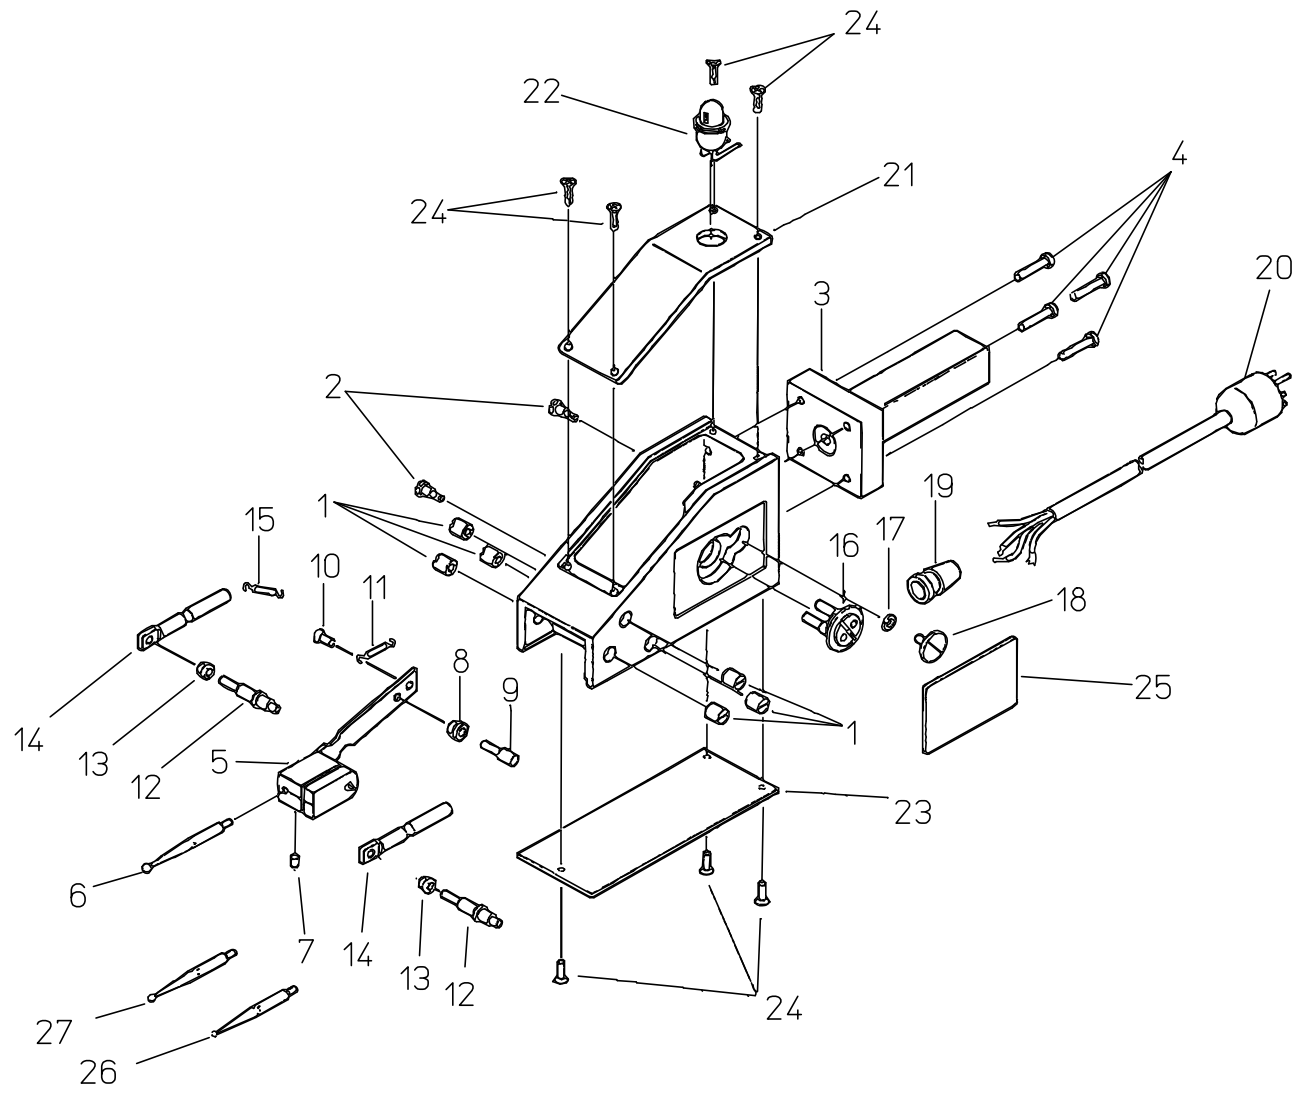

Ref. No. 574-01-1989-AUG 2/3

574 DIGIMATIC HEIGHT GAGE
Series 574

 574シリーズ(HDF)
デジマチックハイトゲージ

574

書類NO. 574-02

KEY NO,	ブヒンメイ	PART NAME	販売区分 CATEGORY	CODE NO, コードNO,					備考 COMMENTS
				574-002	574-003				
1	シクウケ	BEARING		900947					
2	ハネウケピン	PIN,SPRING		145266					
3	ホルダ ASSY	SQUARE,STEM		905459	905460				
4	シュウシナヘコネジ	SCREW,STEM		142116					
5	ブラケットソクテイシ	BRACKET,POINT		905590					
6	ソクテイシ(S 3)	POINT S 3		145258					
7	トメネジ	SCREW POINT		145290					
8	セツインブツシユ(A)	BUSH,ARM		145263					
9	ピンアーム	PIN,ARM		145264					
10	シュウシナヘコネジ	SCREW POINT		140424					
11	スプリング(A)	SPRING(A)		145265					
12	シクレバ-	PIVOT,LEVER		145267					
13	セツインブツシユ(B)	BUSH,LEVER		145268					
14	レバ-セッテン	LEVER,CONTACT		145269					
15	スプリング(B)	SPRING(B)		145270					
16	ピンセッテンASSY	PIN CONTACT ASSY		905458					
17	ワッシャ	SPRING WASHER		145923					
18	クランプネジ	SCREW,PIN CONTACT		145275					
19	ゴートドメ	RUBBER TUBE		520942					
20	ケーブルASSY	CABLE ASSY		905592					
21	ソケット	JACK		145320					
22	ウエカバ-	COVER(TOP)		145279					
23	LED ASSY	LED ASSY		905591					
24	シタカバ-	COVER(BOTTOM)		145280					
25	シュウシ サラコネジ	SCREW,COVER		145293					
26	プレートヒョウシ	NAME PLATE		145295	145296				
27	ソクテイシ(S 1)	POINT S 1		145250					
28	ソクテイシ(S 2)	POINT S 2		145251					