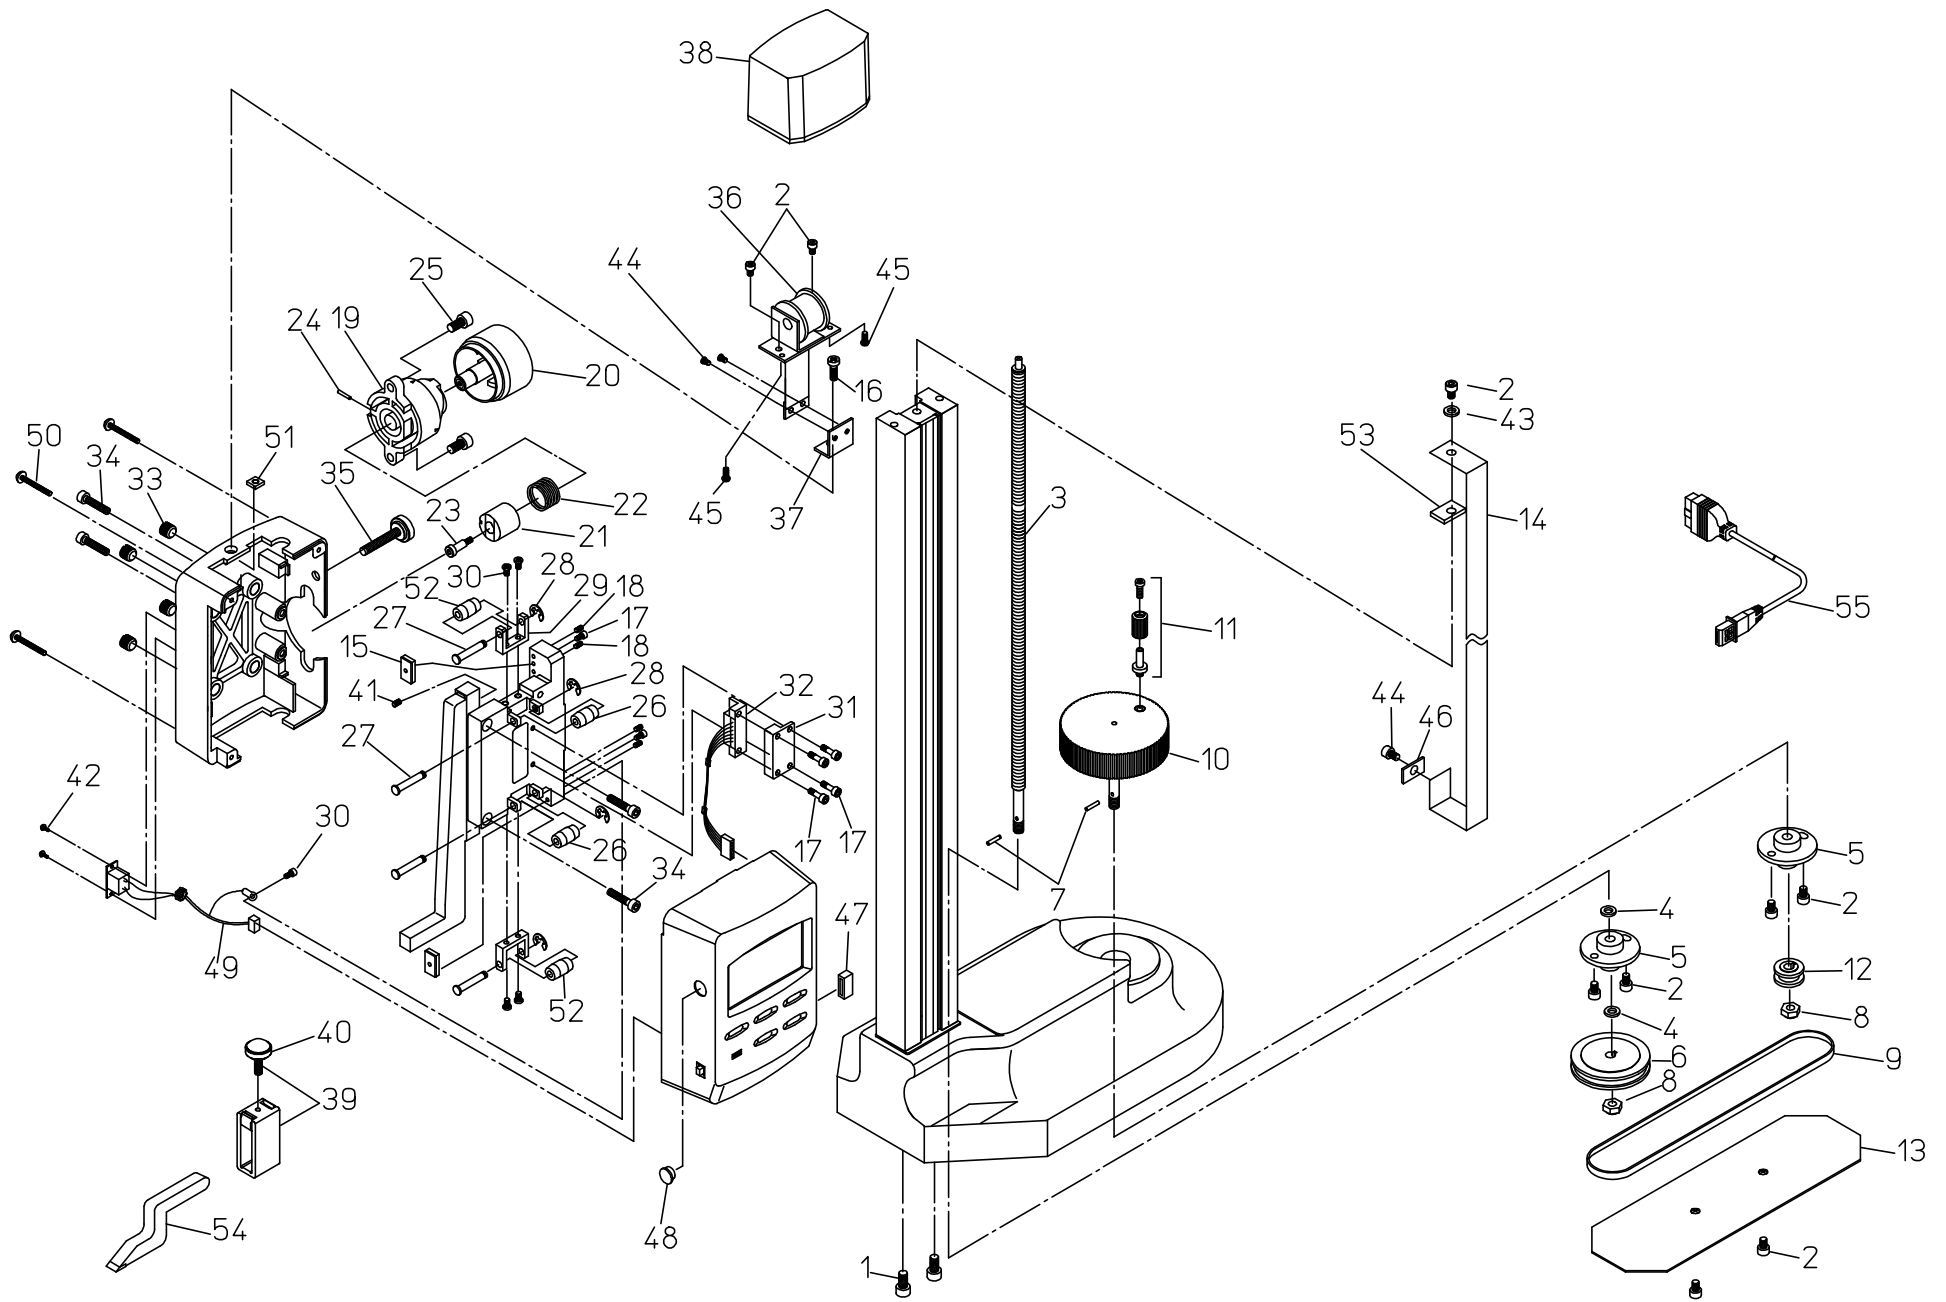

書類NO. 574-05

KEY NO.	ブヒンメイ	PART NAME	販売区分 CATEGORY	CODE NO, コードNO,						備考 COMMENTS
				574-110-1 HDF-600N	574-111-1 HDF-450N	574-112-1 HDF-300N	574-210-1 HDF-24"N	574-211-1 HDF-18"N	574-212-1 HDF-12"N	
1	ロツカクアナツキホルト	SCREW,BASE		144916						
2	ロツカクアナツキホルト	SCREW,BASE		05HAA144						
3	ネジシャフト	SHAFT SCREW		05HAA142	05HAA165	05HAA166	05HAA142	05HAA165	05HAA166	
4	ワッシャ	WASHER		05HAA143						
5	ブッシュガイド	BUSH,GUIDE		05HAA145						
6	プーリー(ラージ)	PULLEY (LARGE)		144807						
7	ピン	PIN		145481						
8	ナット	NUT		144920						
9	タイミングベルト	TIMING BELT		05HAA137						
10	ハンドル	HANDLE		05HAA116						
11	ツマミブASSY	KNOB		953396						
12	プーリー(スモール)	PULLEY (SMALL)		144806						
13	ベースカバー	COVER,BASE		05HAA141						
14	スケールカバー	COVER,SCALE		05HAA306						
15	プレートアテイタ(B)	GIB		145131						
16	ロツカクアナツキホルト	SCREW,PLATE		205992						
17	ロツカクアナツキホルト	SCREW		05HAA181						
18	トメネジ	SCREW,GIB PRESSING		05HAA185						
19	ホルダーハーフナット	HOLDER,HALF NUT		05HAA117						
20	ツマミハーフナット	KNOB,HALF NUT		05HAA118						
21	ハーフナット	HALF NUT		05HAA119						
22	バネハーフナット	SPRING,HALF NUT		05HAA147						
23	ネジハーフナット	SCREW,HALF NUT		05HAA139						
24	ピンハーフナット	PIN,HALF NUT		05HAA138						
25	ロツカクアナツキホルト	SCREW		05HAA148						
26	ローラスケールカバー	ROLLER,COVER SCALE		05HAA129						
27	ピンローラ	PIN,ROLLER		05HAA128						
28	Eガタメワ	RETAING RINGS		05HAA130						
29	ホルダローラ	HOLDER,ROLLER		05HAA131A						
30	ジュウジナヘコネジ	SCREW		124667						
31	ホルダケンシュツ	DETECTOR ATTACHMENT BOARD		05HAA153A